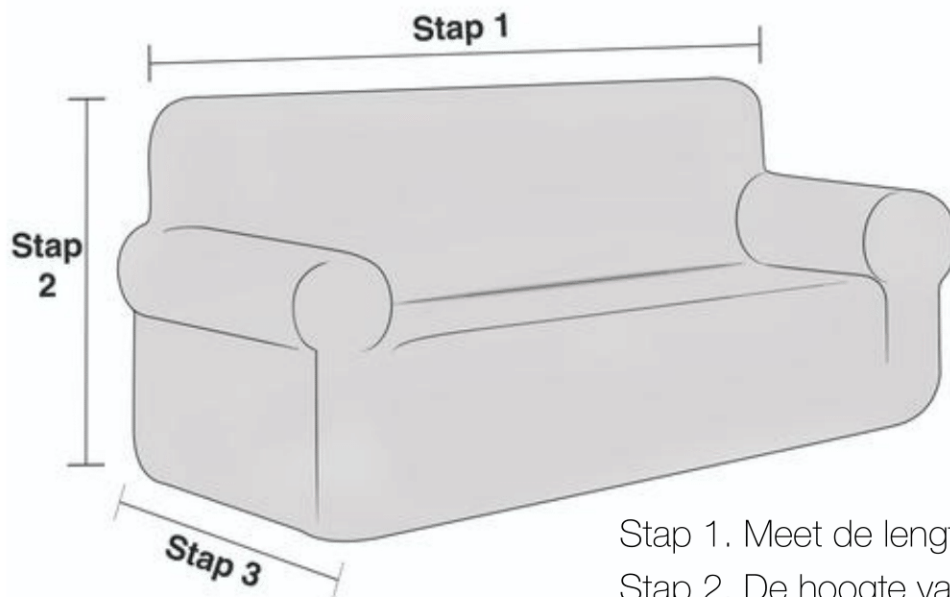

# Meet instructie

Stap 1. Meet de lengte van de rugleuning

Stap 2. De hoogte van de bank is tussen 75 - 104 cm

Stap 3. De diepte van de bank is tussen 78 - 102 cm

TYPE BANKHOES	LENGTE RUGLEUNING
M1 FAUTEUIL	80 - 120 CM
M2 LOVESEAT	145 - 178 CM
M3 SOFA	185 - 235 CM
M4 BANK XL	235 - 280 CM