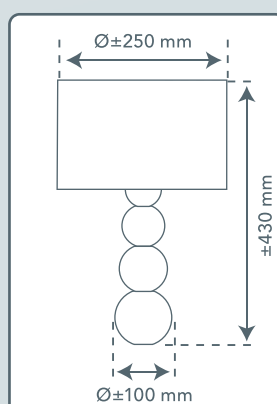

ranex®
for excellent performance

ranex®
for excellent performance

Mandy

ranex®
for excellent performance

- **NL** Tafellamp met touchfunctie
  - chrom / tekstiel
  - wit
- **F** Lampe de table avec fonction tactile
  - chrom / textile
  - blanc
- **D** Tischleuchte mit Berührungsfunktion
  - Chrom / Textil
  - weiß
- **GB** Table light with touch function
  - chrome / textile
  - white
- **S** Bordslampa med beröringsfunktion
  - krom / textil
  - vit
- **DK** Bordbelysning med berøringsfunktion
  - krom / tekstil
  - hvid
- **FIN** Pöytälamppu kosketustoiminnolla
  - kromi / tekstiili
  - valkoinen
- **PL** Oświetlenie stołowe z funkcją na dotyk
  - chrom / włóknno
  - biały
- **RUS** Настольная лампа с датчиком прикосновения
  - хром / текстиль
  - белый
- **BG** Настолно осветление с включаване и изключаване чрез докосване
  - хром / материя
  - бял
- **H** Asztali lámpa érintékapcsolóval
  - krom / textil
  - fehér

- **RO** Veioză cu funcționare prin atingere
  - crom / țesut
  - alb
- **SK** Stolové osvetlenie s dotykovou funkciou
  - chrom / textil
  - biela
- **HR** Stolno svjetlo s funkcijom uključivanja na dodir
  - krom / tekstil
  - bijela
- **CZ** Osvětlení stolu s dotykovou funkcí
  - chrom / textil
  - bílá
- **SLO** Namizna luč s funkcijo na dotik
  - krom / tkanina
  - bela
- **I** Luce da tavolo con funzione a sfioramento
  - cromo / stoffa
  - bianca
- **P** Candeeiro de mesa com função tátil
  - cromo / tecido
  - branco
- **E** Luz de mesa con función táctil
  - cromo / tejido
  - blanco
- **GR** Επιτραπέζιο φωτιστικό με λειτουργία αφής
  - χρομίο / υφαντικό
  - λευκό
- **TR** Dokunmatik masa lambası
  - krom / tekstil
  - beyaz

serie/série/
Serie/serios:
Mandy

model/modèle/
Modell/model:
6000.074

CE, RoHS, REACH, EN 60598, EN 60900

8 711387 101850

ranex®
for excellent performance

Mandy

Mandy