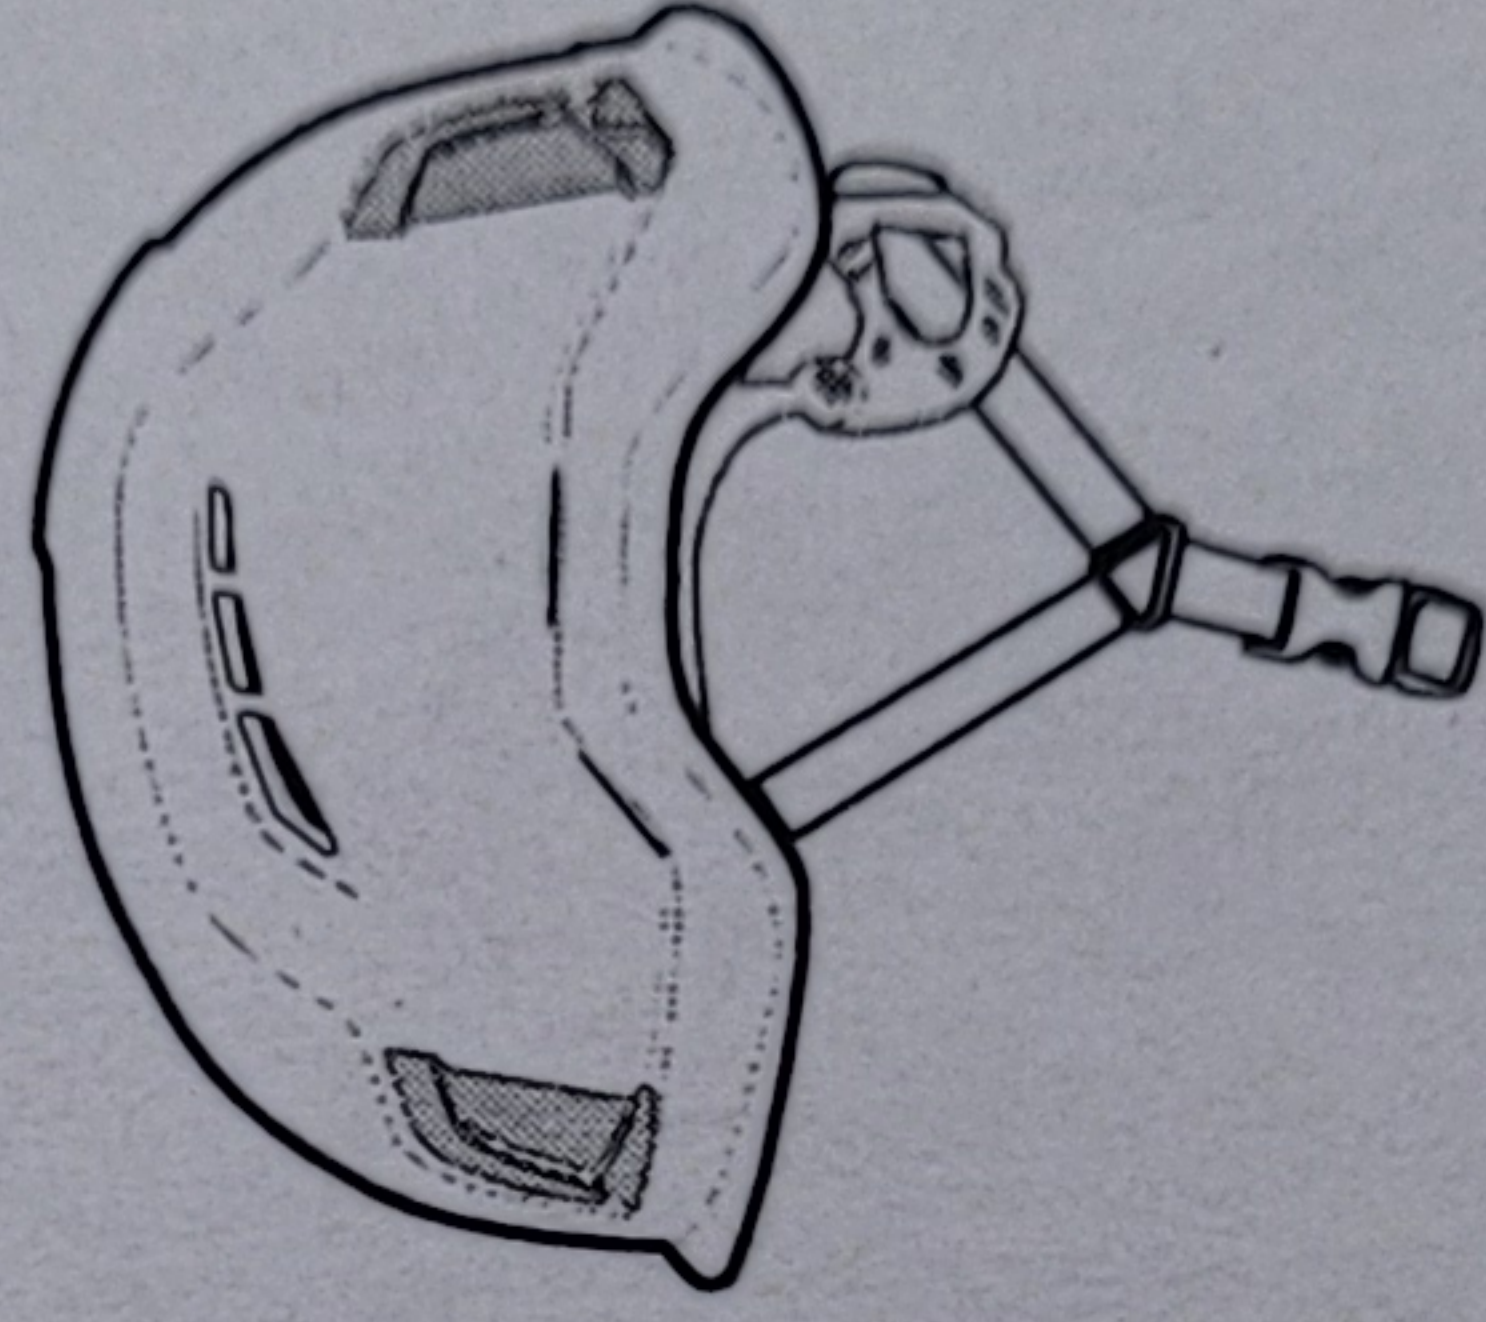

WALK

MODEL

ZENITH AIR

CE EN397

WHE00040

CASCO

SAFET

CASCO

CASO

HELM

安全用