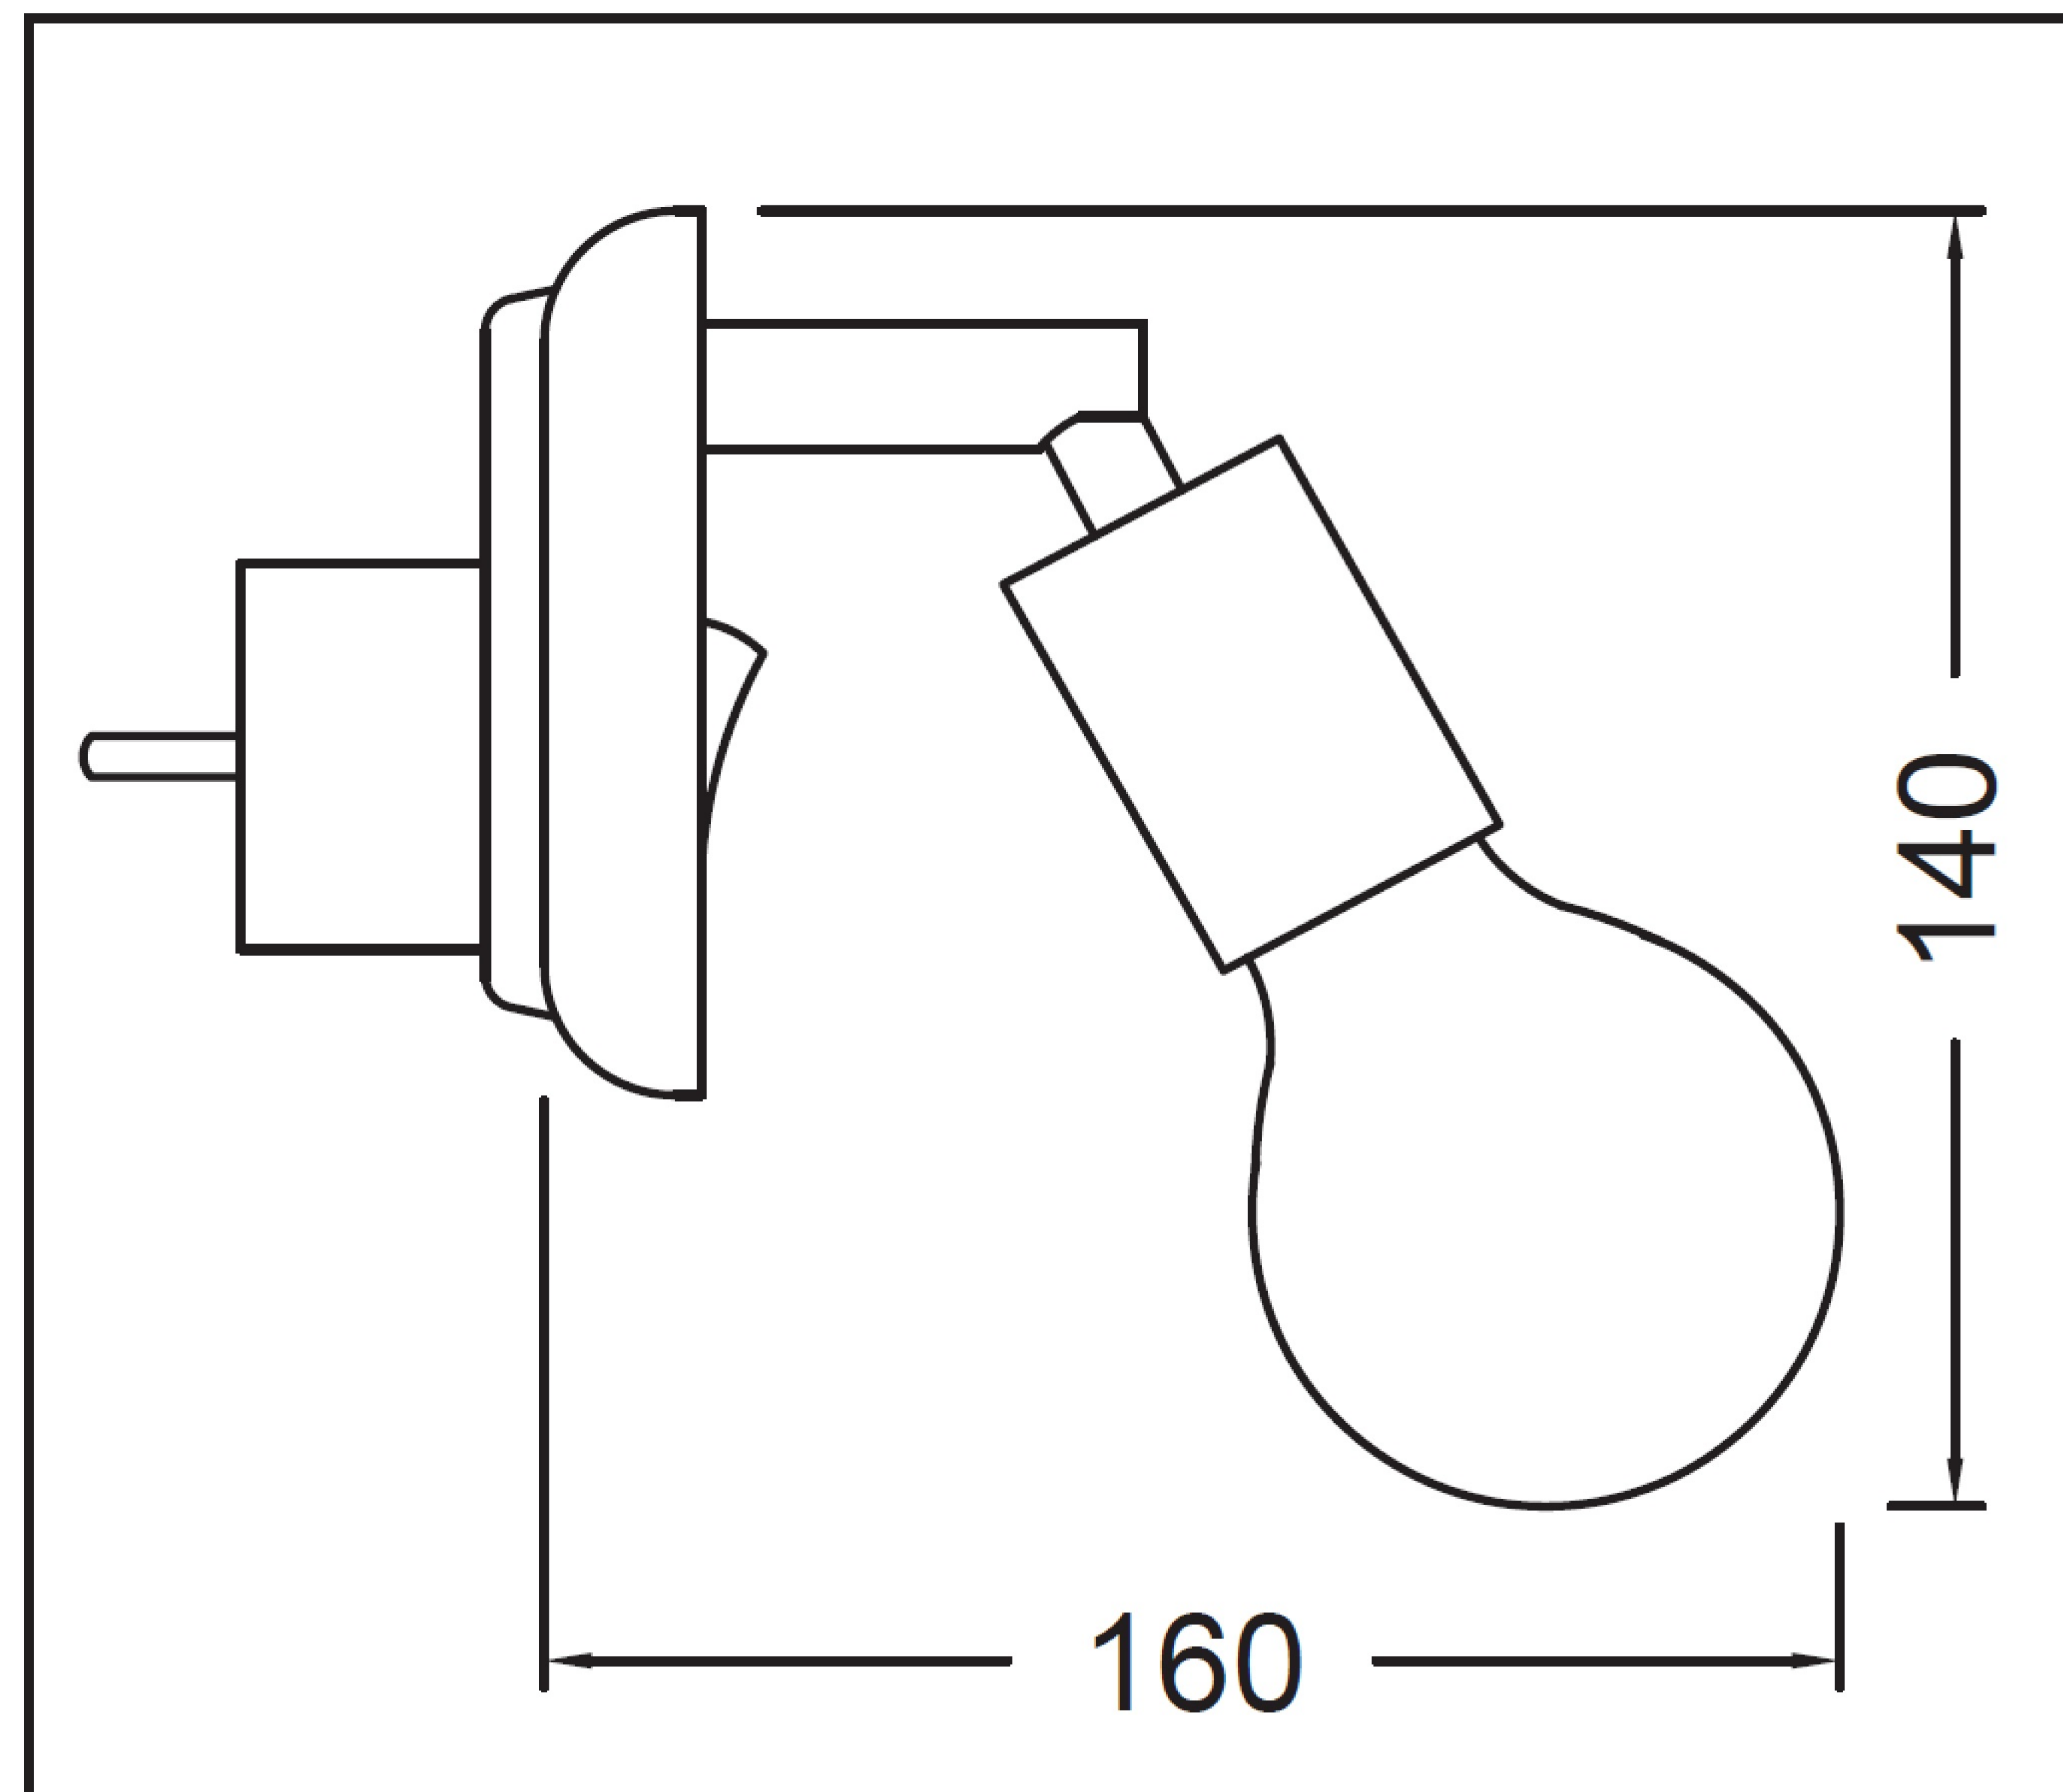

Art.-Nr.: 11-060

Satin effect Plug-In Light

Input 230-240V~50Hz

E27 max. 25W

not incl. Bulb

Trango GmbH
Jakobsberg 1
D-59929 Brilon
www.trango.de