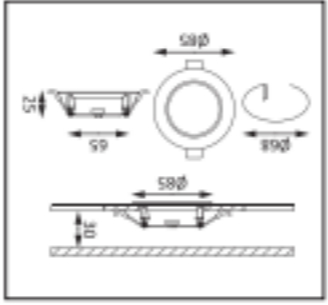

bkl12307-01