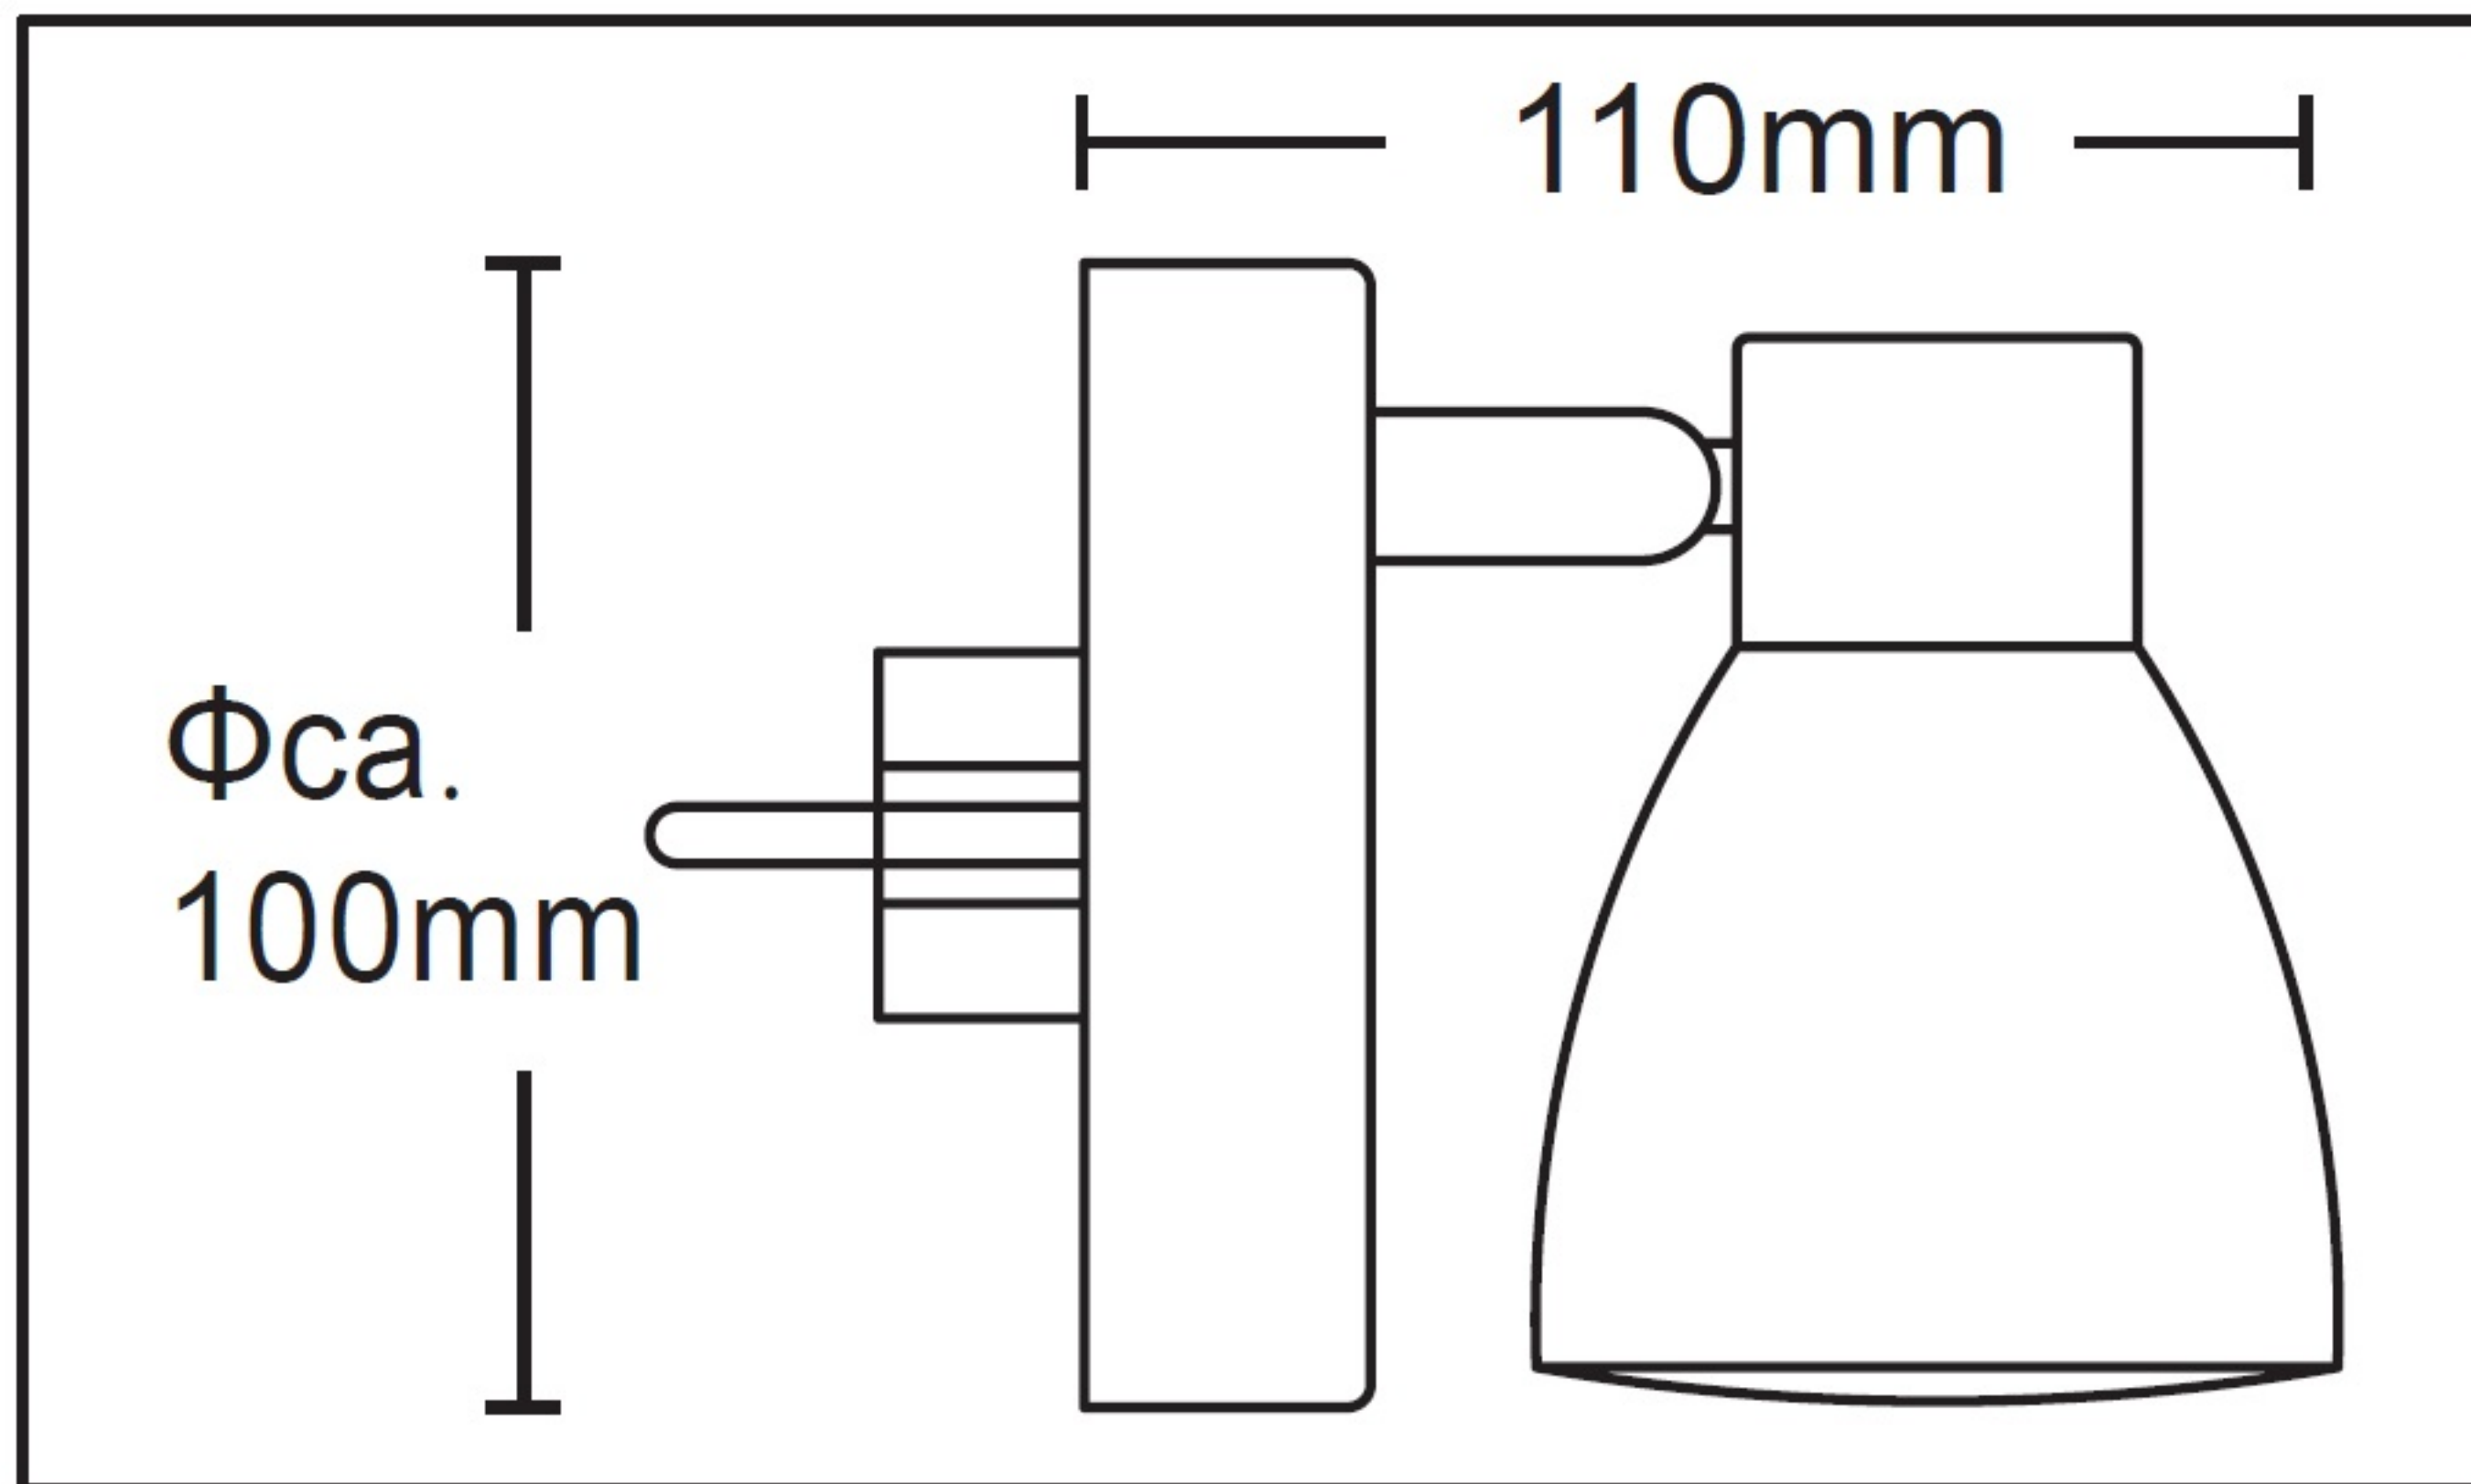

Art.-Nr.: 2635-015

Black effect Plug spot lamp

incl. Motion Sensor

Input 230-240V~50Hz

LED/3000K/340LM/Ra>80

MAX. 3.5W

Trango
2635-015

4
kWh/1000h

2019/2015

Trango GmbH
Jakobsberg 1
D-59929 Brilon
www.trango.de