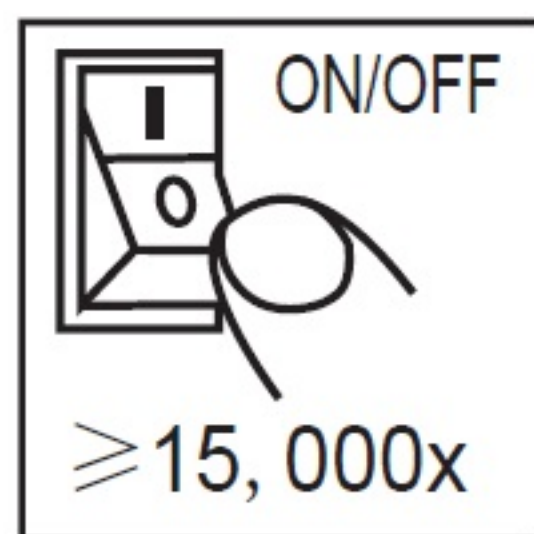

Art.-Nr.: 2635-015

Black effect Plug spot lamp

incl. Motion Sensor

Input 230-240V~50Hz

LED/3000K/340LM/Ra>80

MAX. 3.5W

Trango
2635-015

4
kWh/1000h