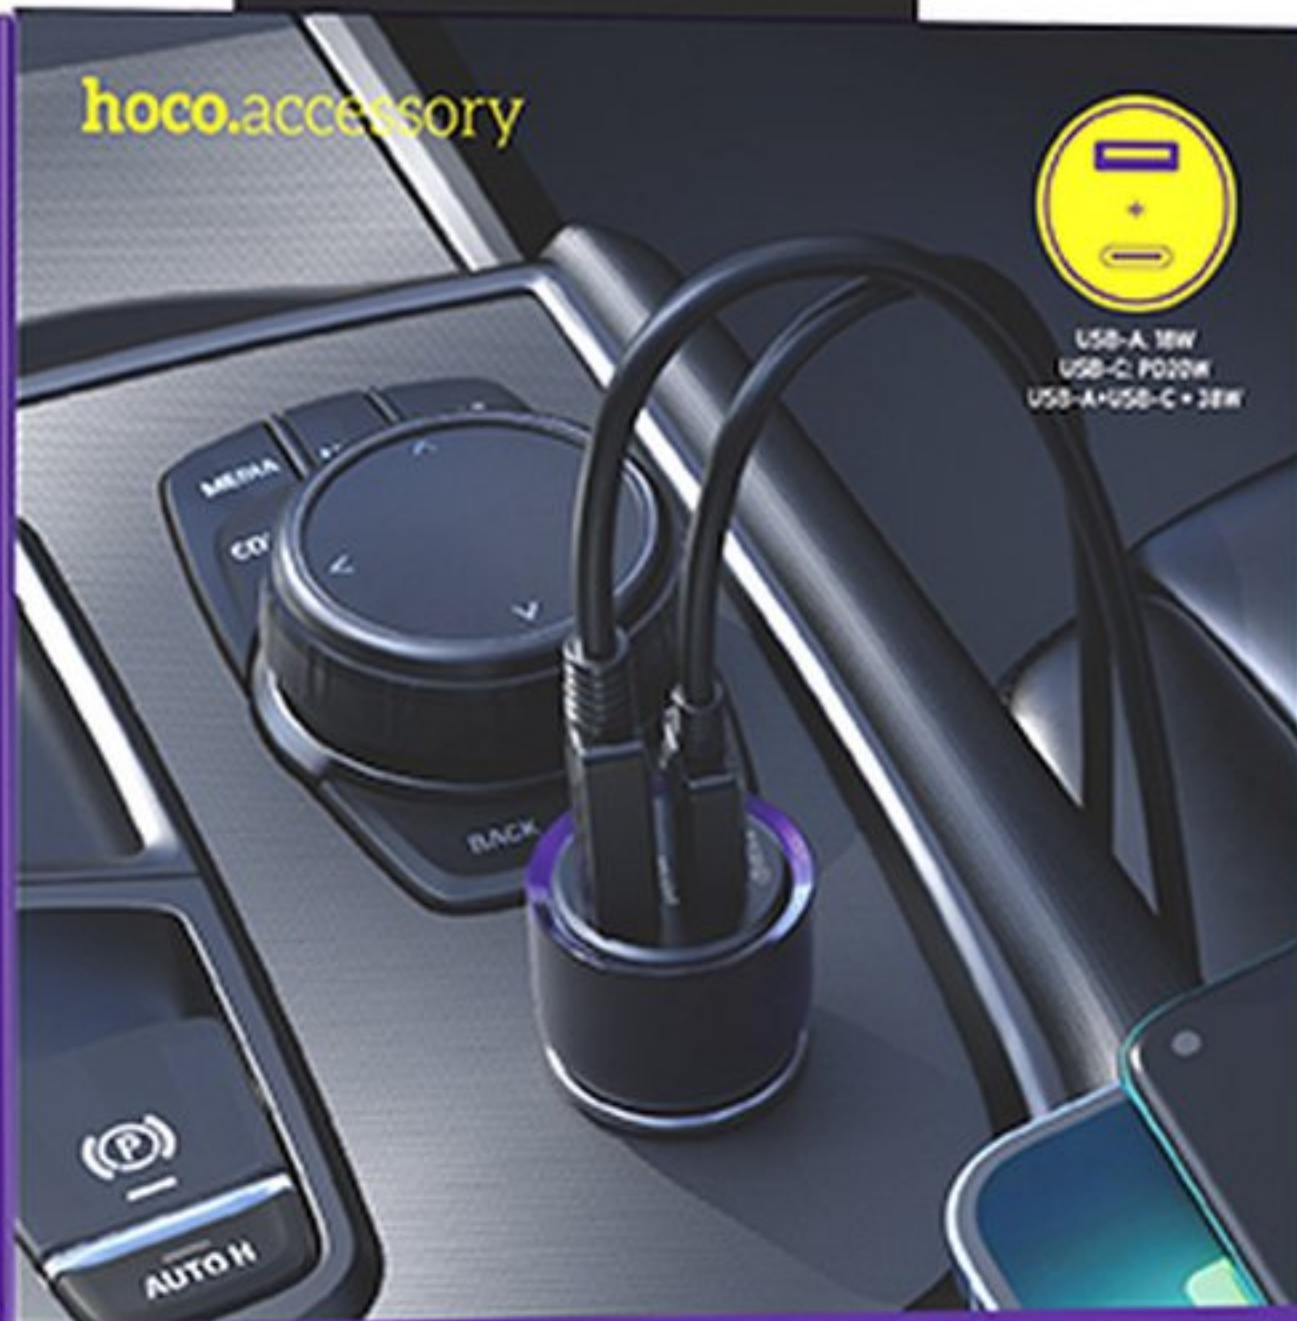

hoco.

premium product

Z52  
IntelligentBalance  
technology

38W  
PD20W+QC3.0

HIGH POWER  
CRYSTAL MINI CAR CHARGER

EN- Transparent appearance / ES- Apariencia transparente / CN- 透明外壳  
DE- Transparentes Erscheinungsbild / FR- Aspect transparent  
PL- Przejroczysty wygląd / RU- Прозрачный дизайн /  
AR- مظهر شفاف / IT - Aspetto trasparente / UA- Прозорий зовнішній вигляд

hoco.accessory

USB-A: 18W  
USB-C: PD20W  
USB-A+USB-C: 38W

Input/Entrada/Вход/輸入/Entrée/Wyjscie/جاء/ Eingang/Ingresso/Вхід: DC12-24V  
Output/Salida/Выход/輸出/Sortie/wynik/خرج/Ausgang/Uscoa/Выход: DC  
USB-C: 5V-3A 9V-2.22 12V-1.67A PPS: 3.6-11V-1.8A (20W Max)  
USB-A: 5V-3A 9V-2A 12V-1.5A (18W Max)  
Total Output/Salida total/Общая выход/總輸出/Sortie totale/Calkowita wydajność/مجموعه  
Gesamtleistung/Uscoa totale/Зарядний ввід: USB-C+USB-A+20W+18W(38W Max)