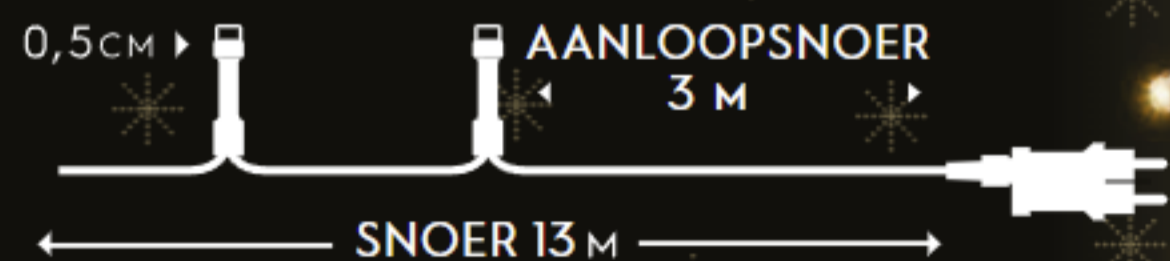

blokker.

snake verlichting.

500 LEDS

• voor binnen & buiten

WARM
WIT LICHT

SNOER
DONKER
GROEN

Snake verlichting op
ware grote
• lampje 3 cm grootte

Bulb rating: 3,2V 0,02A 0,064W
Set rating: 31V Max. 6W
Transformer Input: 220-240V-50/60Hz
Transformer output: 31V 6W