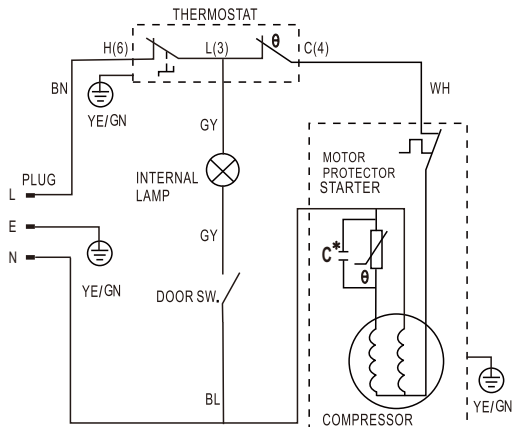

bella

Importer: Domest Multibrand Sales & Services Gildenstraat 6 3861 RG Nijkerk-NL

Model: BKV118.1BE
Koelkast

Version: B1 Batch: Y MM

C*: The capacitor is optional according to different compressor model

Klimaatklasse	N
Netto inhoud	81L
Beveiligingsklasse	I
Spanning	220-240V
Frequentie	50Hz
Opgenomen vermogen	0.45A
Stroomverbruik	80W
Koelmiddel	R600a(18g)
Isolatie middel	Cyclopentane
Standard:	EN 62552:2020

CE