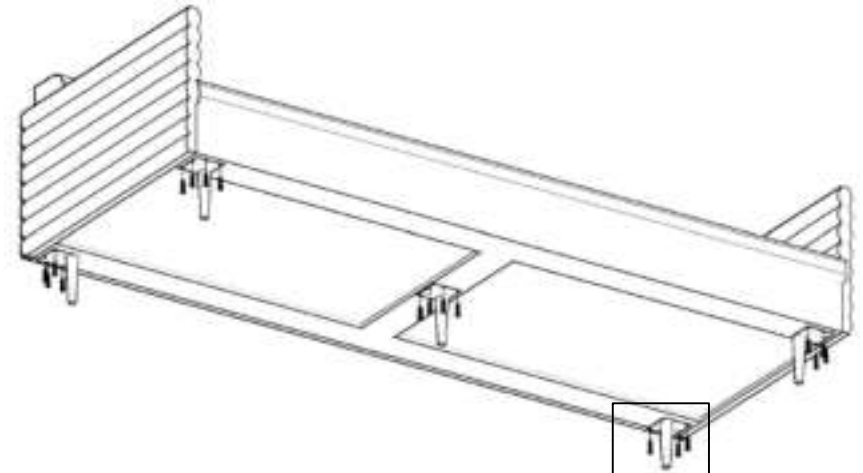

## JAEY 3 seater

Leg x5

(5x30) x20