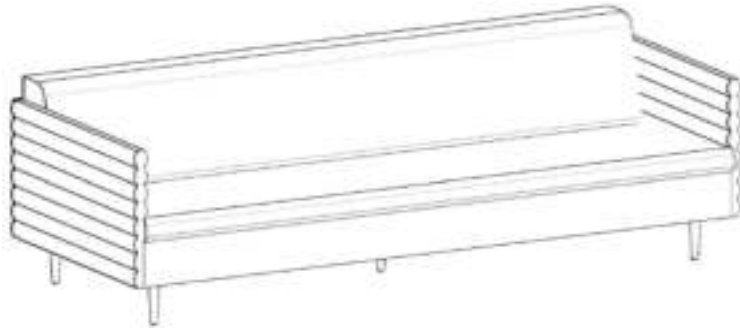

## JAEY 3 seater

Leg x5

(5x30) x20