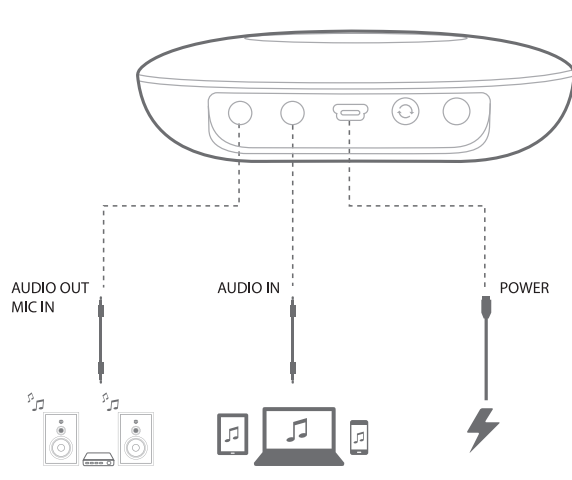

## App

Download the Harman Kardon Controller app to setup and control your Harman Kardon Adapt.  
Téléchargez l'application Harman Kardon Controller pour configurer et commander votre Harman Kardon Adapt.  
Descargue la aplicación Harman Kardon Controller para configurar y controlar su Harman Kardon Adapt.  
Baixe o app de controle da Harman Kardon para configurar e controlar o Harman Kardon Adapt.