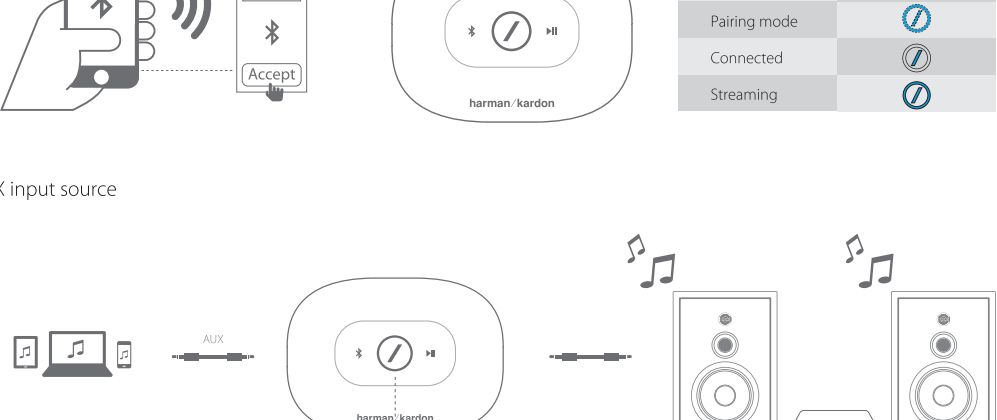

AUX input source