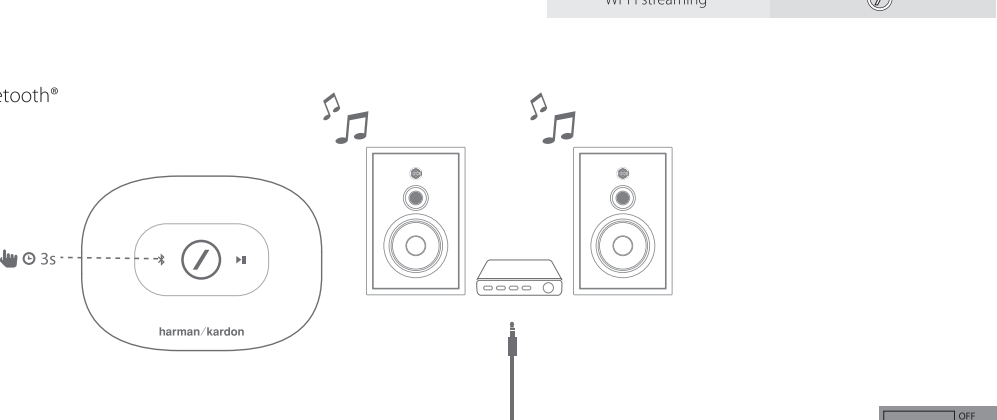

Bluetooth*