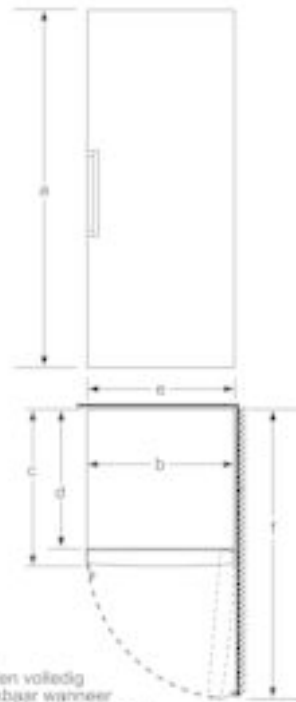

Serie | 6, Vrijstaande vriezer, 176 x 70 cm, GSN54DWDV

Model	Netto breedte	Netto diepte	Netto hoogte	Netto breedte met deuren open	Netto breedte met deuren gesloten
GSN54DWDV	176	70	176	176	176
GSN54DWDV	176	70	176	176	176
GSN54DWDV	176	70	176	176	176
GSN54DWDV	176	70	176	176	176
GSN54DWDV	176	70	176	176	176
GSN54DWDV	176	70	176	176	176
GSN54DWDV	176	70	176	176	176

Schalen volledig uitrekbaar wanneer het apparaat direct tegen een wand wordt geplaatst.