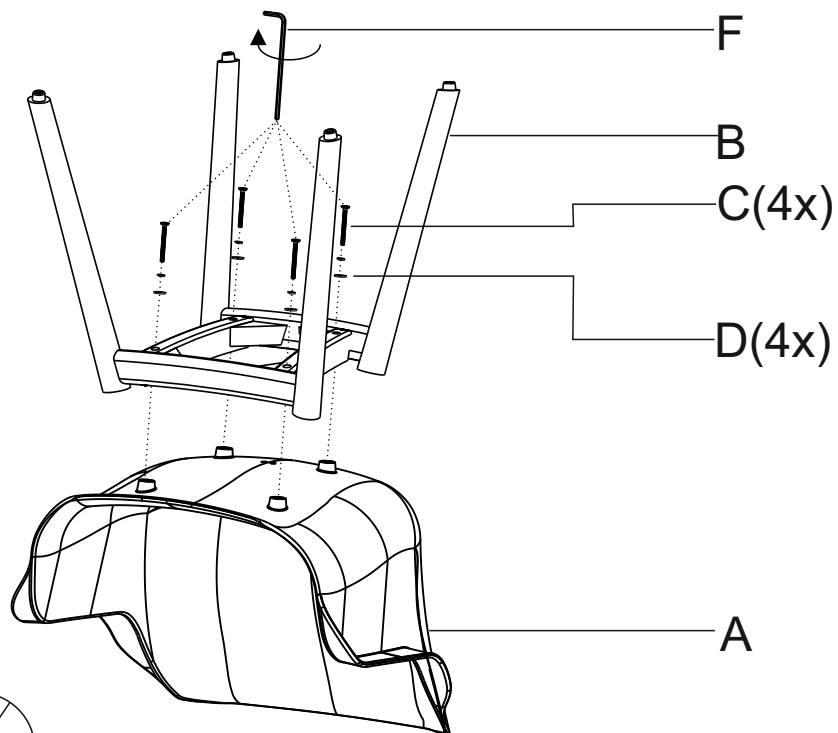

BEFORE ASSEMBLY, PLACE PRODUCT ON A CLEAN SURFACE  
 BITTE PRODUKT AUF EINEN WEICHEN, SAUBEREN UNTERGRUND LEGEN ZUM MONTIEREN  
 PLAATS HET PRODUCT OP EEN ZACHTE, SCHONE ONDERGROND T.B.V. MONTAGE  
 POUR ASSEMBLER, POSEZ LE PRODUIT SUR UNE SURFACE DOUCE ET PROPRE  
 PARA MONTAJE, PONE EL PRODUCTO A UNA SUPERFICIE SUAVE Y LIMPIA

**SOPHIE TEAK ARMCHAIR**  
**ARTICLE CODE 21.688.XXX**

<p><b>A</b></p> <p>1</p>	<p><b>B</b></p> <p>1</p>	<p><b>C</b></p> <p>M6x50</p> <p>1</p>	<p><b>D</b></p> <p>M8</p> <p>4</p>	<p><b>F</b></p> <p>4</p>	<p>1</p>
--------------------------	--------------------------	---------------------------------------	------------------------------------	--------------------------	----------