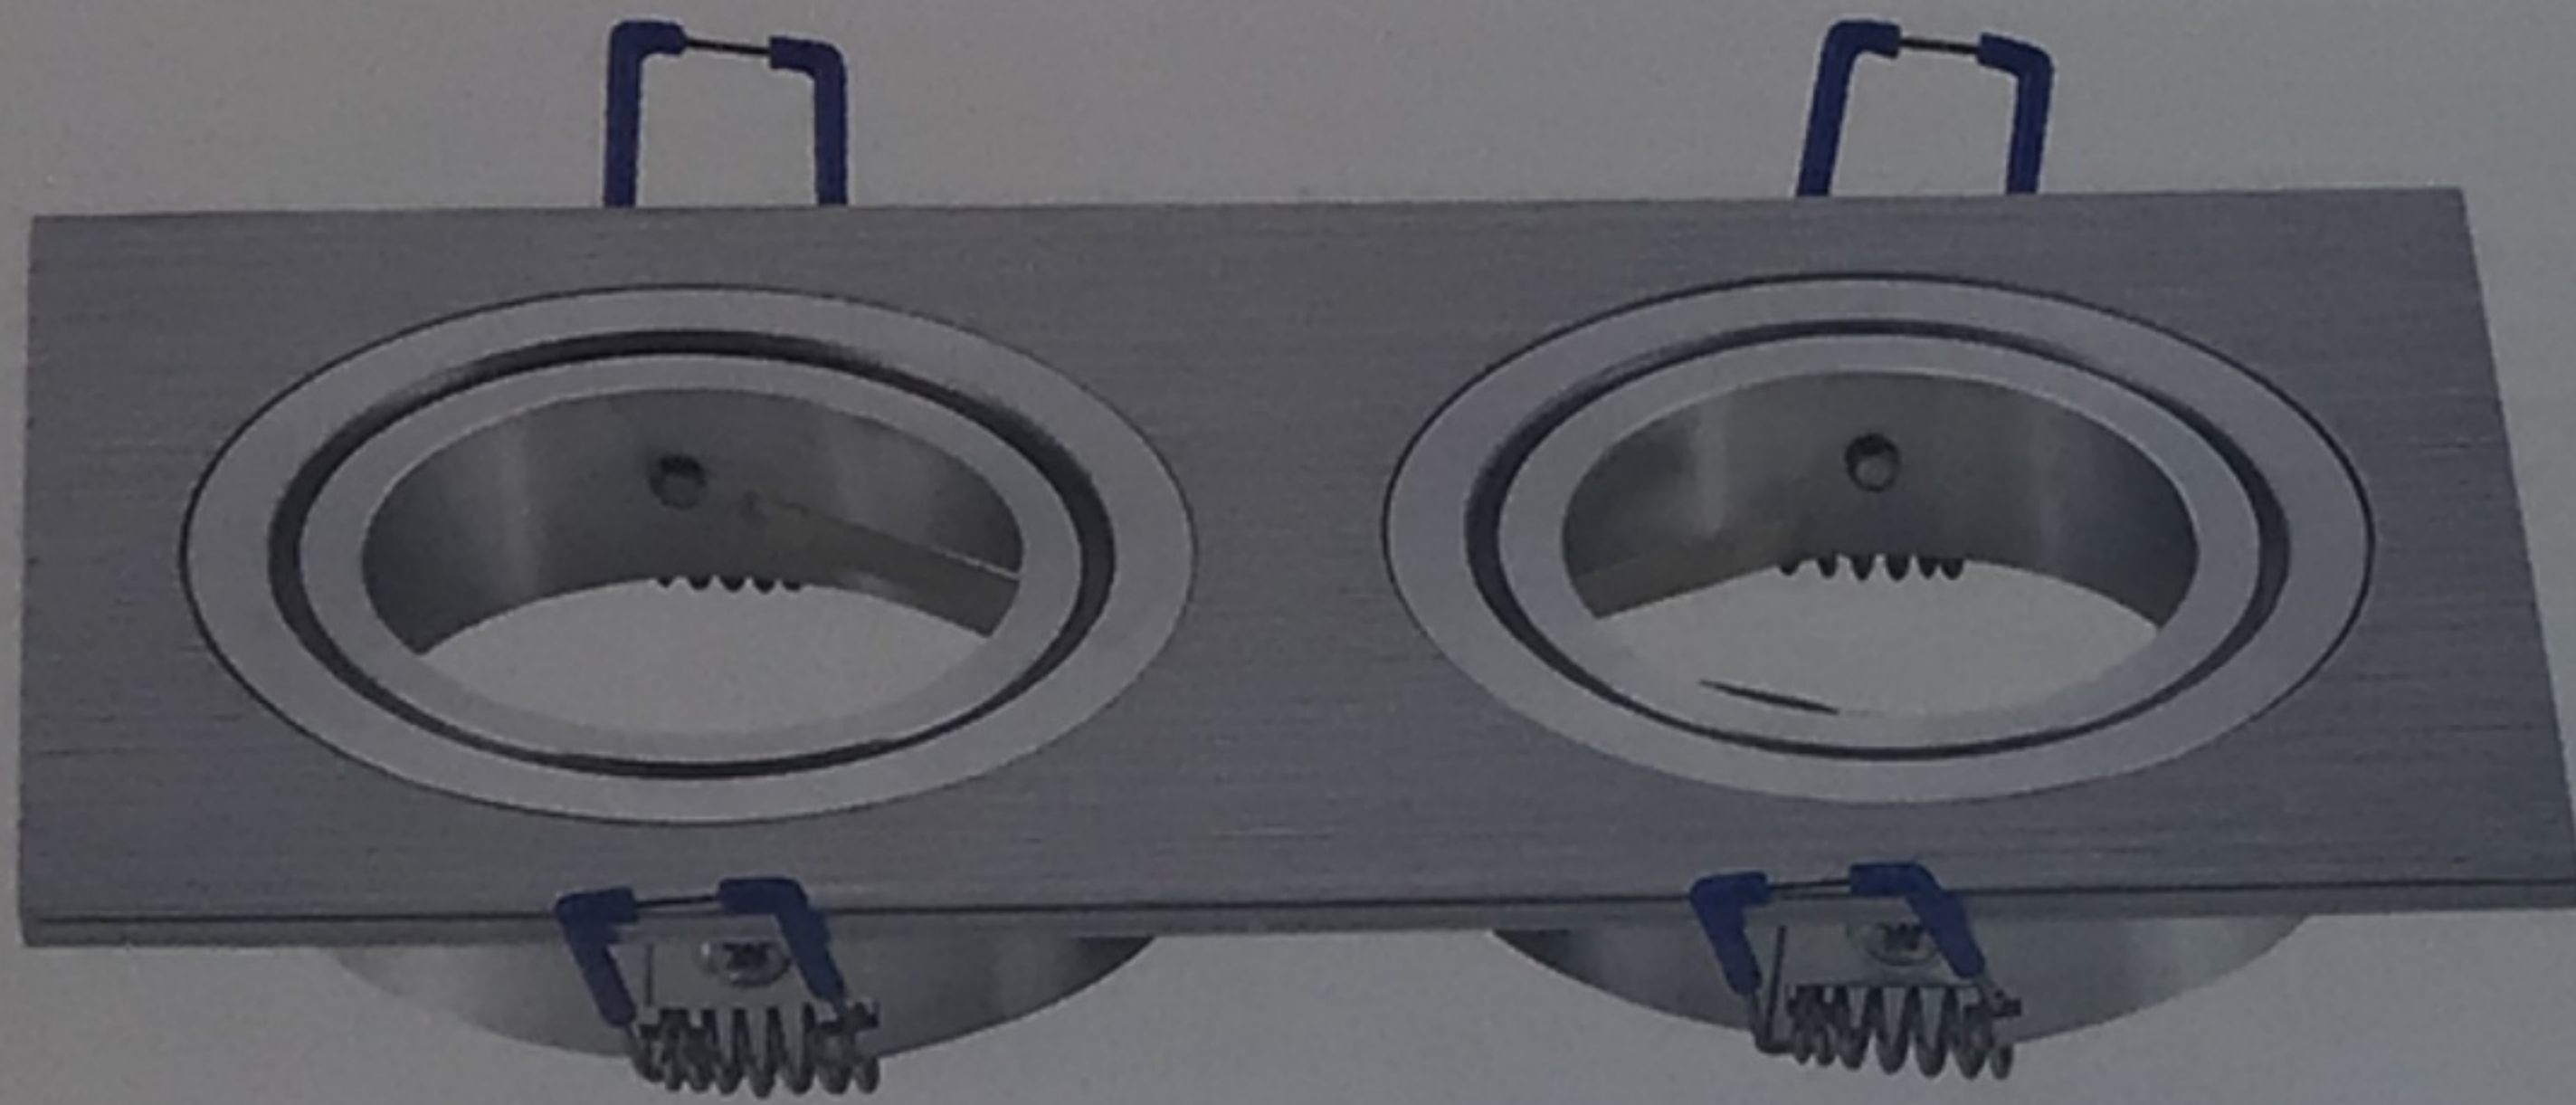

V-TAC®

INNOVATIVE LED LIGHTING SPOTLIGHT FITTING

Compatible with LED spotlight

VT-783 SKU 3608

IP 20
PROTECTION
RATING

155*75mm
CUT OUT

3
YEARS
WARRANTY

PREMIUM
QUALITY

(EN) Compatible with GU10/MR16 Spotlights.
Recessed Fitting.
Does not contain harmful substances.
Extremely long service life and virtually maintenance free.
Protection Rating IP20.

(BC) Совместим с GU10/MR16 прожекторами.
Встраиваемый светильник.
Не содержит вредных веществ.
Исключительно длительный срок службы и практически без обслуживания.
Степень защиты IP20.

(IT) Compatibile con i proiettori GU10/MR16.
Rivestimento ad incasso.
Non contiene sostanze nocive.
Ciclo di lavoro estremamente lungo e praticamente senza manutenzione.
Grado di protezione IP20.

(EL) Совместим с прожекторами GU10/MR16.
Встраиваемый светильник.
Не содержит вредных веществ.
Длительный срок службы и практически без обслуживания.
Степень защиты IP20.

(FR) Compatible avec Projecteurs GU10/MR16.
Montage encastré.
Ne contient pas de substances nocives.
Avec un cycle de vie extrêmement long et pratiquement nul.
Niveau de protection IP20.

(ES) Compatible con proyectores GU10/MR16.
Instalación empotrada.
No contiene sustancias nocivas.
Ciclo de vida extremadamente largo y prácticamente sin mantenimiento.
Clasificación de seguridad IP20.