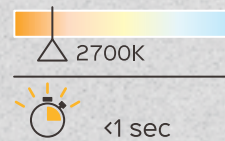

50*50*95mm

LUEDD

LED Filament P45
40W=3W 250 LM E14

LED Filament P45
3WATT 250 LUMEN

P45 E14 3W 250Lm 2700K
Clear Dimmable

02346

250
LUMEN

40W=3WATT

220-240 VOLT

G

BEAM ANGLE 330°
40W=3WA TT
2700K
E14
CRI>80

Re-order? Go to
www.luedd.com
and use article number 02346

LUEDD

LUEDD

LUEDD

LUEDD