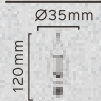

4*4*13.5cm

LUEDD

LED Filament BXS35
25W= 1W 100 LM E14

LED Filament BXS35
1 WATT 100 LUMEN

BXS35 E14 1W 100Lm 2200K
Clear
01081

Luedd
01081

1 kWh/1000h

2019/2015

Re-order? Go to
www.luedd.com
and use article number **01081**

100
LUMEN

25W= 1WATT

220-240VOLT

>50000X

F

BEAM ANGLE 330°

25W= 1WATT