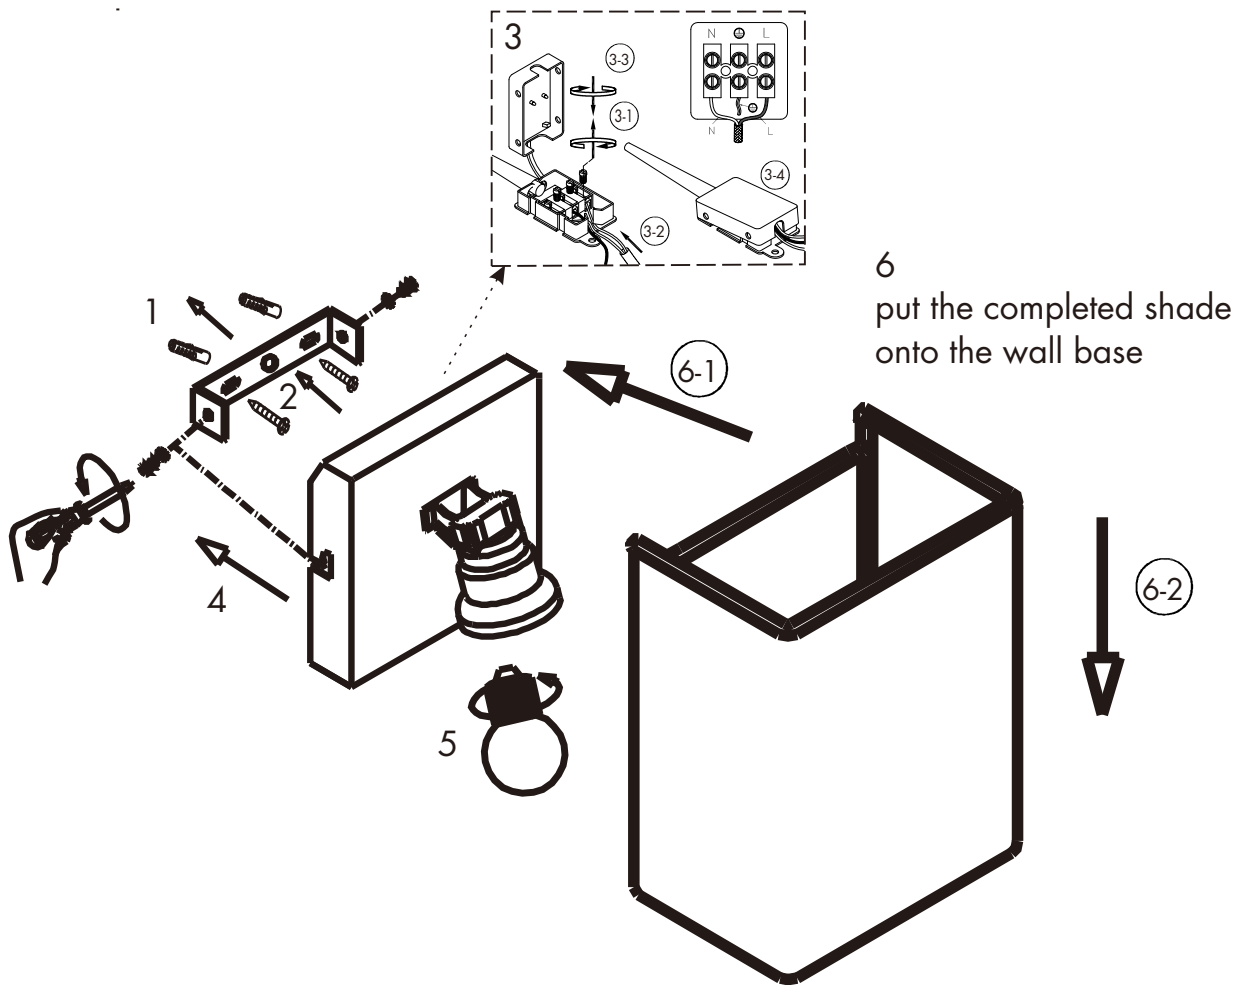

INSTRUCTION MANUAL

Vete WL Jute/Simple Drum WL Jute

Overall sizes:

FittinQ B.V.

Smaragdweg 52, 5527 LB Hapert, The Netherlands
www.qazqa.nl

QAZQA