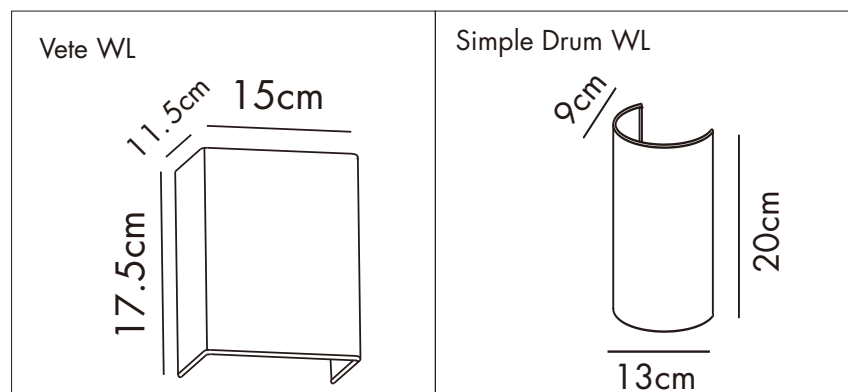

INSTRUCTION MANUAL

Vete WL Jute/Simple Drum WL Jute

Overall sizes:

FittinQ B.V.

Smaragdweg 52, 5527 LB Hapert, The Netherlands
www.qazqa.nl

QAZQA