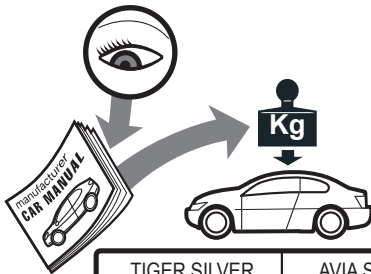

# TIGER / AVIA / LEOPARD

**TIGER / AVIA**

Cod.istr.	Approvato da
500013900000	LM
Data	Creato da
04/03/2016	NP

			+	
		Peso (kg)		Portata (kg)
TIGER SILVER	AVIA SILVER	3,5		75
TIGER BLACK	AVIA BLACK	3,4		75
TIGER XL SILVER	AVIA XL SILVER	3,7		75
TIGER XL BLACK	AVIA XL BLACK	3,6		75
LEOPARD		4		75
LEOPARD XL		4,3		75