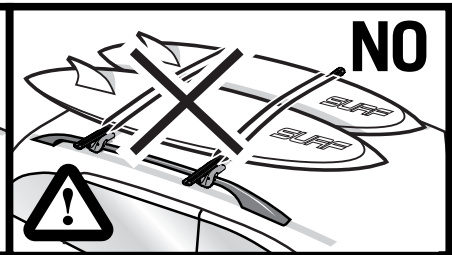

# TIGER / AVIA / LEOPARD

**TIGER / AVIA**

Cod.istr.	Approvato da
500013900000	LM
Data	Creato da
04/03/2016	NP

			+	
		Peso (kg)		Portata (kg)
TIGER SILVER	AVIA SILVER	3,5		75
TIGER BLACK	AVIA BLACK	3,4		75
TIGER XL SILVER	AVIA XL SILVER	3,7		75
TIGER XL BLACK	AVIA XL BLACK	3,6		75
LEOPARD		4		75
LEOPARD XL		4,3		75