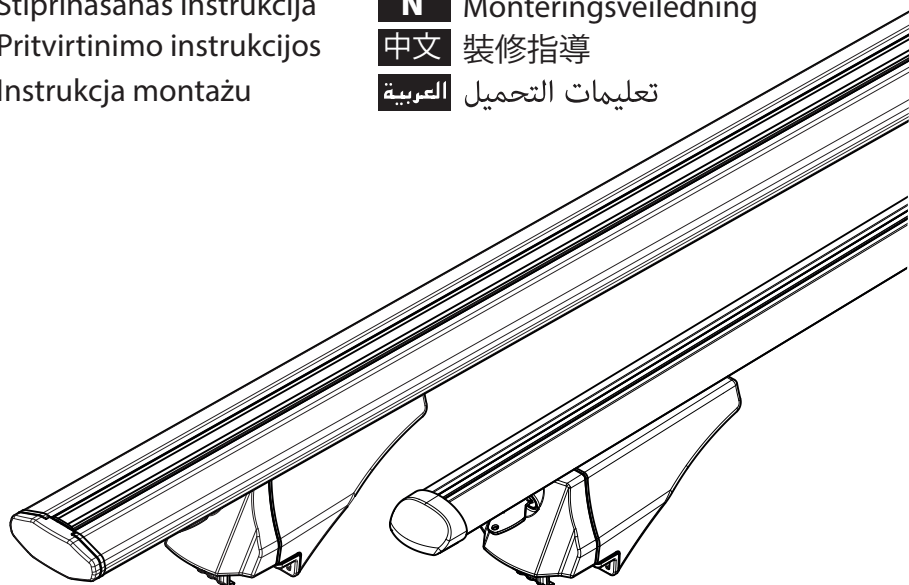

TIGER

AVIA

LEOPARD

- |            |                             |                |                          |
|------------|-----------------------------|----------------|--------------------------|
| <b>I</b>   | Istruzioni per il montaggio | <b>RU</b>      | Инструкции по установке  |
| <b>GB</b>  | Fitting instructions        | <b>CZ</b>      | Návod na montáž          |
| <b>D</b>   | Montageanleitung            | <b>SK</b>      | Návod na montáž          |
| <b>F</b>   | Instructions de montage     | <b>SLO</b>     | Navodila za pritrjevanje |
| <b>E</b>   | Instrucciones de montaje    | <b>HR</b>      | Uputa za sastavljanje    |
| <b>NL</b>  | Montage-instructies         | <b>HU</b>      | A felszerelés módja      |
| <b>PT</b>  | Instruções de Montagem      | <b>GR</b>      | Οδηγίες συναρμολόγησης   |
| <b>S</b>   | Monteringsanvisning         | <b>DK</b>      | Monteringsvejledning     |
| <b>FIN</b> | Asennusohje                 | <b>RO</b>      | Instrucțiuni de montare  |
| <b>EST</b> | Paigaldusjuhend             | <b>TK</b>      | Uydurma talimat          |
| <b>LAT</b> | Stiprināšanas instrukcija   | <b>N</b>       | Monteringsveiledning     |
| <b>LIT</b> | Pritvirtinimo instrukcijos  | <b>中文</b>      | 裝修指導                     |
| <b>PL</b>  | Instrukcja montażu          | <b>العربية</b> | تعليمات التجميع          |