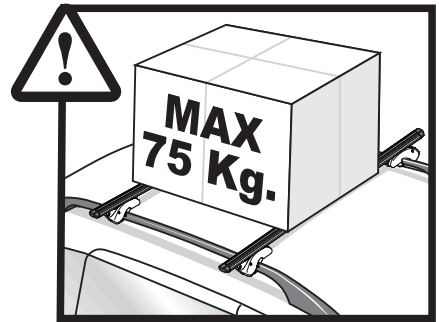

# TIGER / AVIA / LEOPARD

**TIGER / AVIA**

Cod.istr.	Approvato da
500013900000	LM
Data	Creato da
04/03/2016	NP

			+	
		Peso (kg)		Portata (kg)
TIGER SILVER	AVIA SILVER	3,5		75
TIGER BLACK	AVIA BLACK	3,4		75
TIGER XL SILVER	AVIA XL SILVER	3,7		75
TIGER XL BLACK	AVIA XL BLACK	3,6		75
LEOPARD		4		75
LEOPARD XL		4,3		75