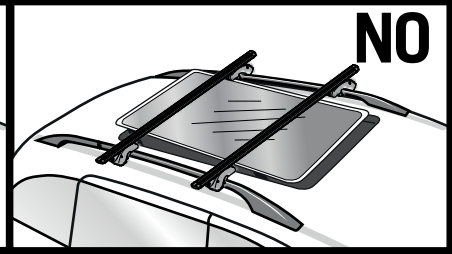

# TIGER / AVIA / LEOPARD

**TIGER / AVIA**

Cod.istr.	Approvato da
500013900000	LM
Data	Creato da
04/03/2016	NP

			+	
		Peso (kg)		Portata (kg)
TIGER SILVER	AVIA SILVER	3,5		75
TIGER BLACK	AVIA BLACK	3,4		75
TIGER XL SILVER	AVIA XL SILVER	3,7		75
TIGER XL BLACK	AVIA XL BLACK	3,6		75
LEOPARD		4		75
LEOPARD XL		4,3		75