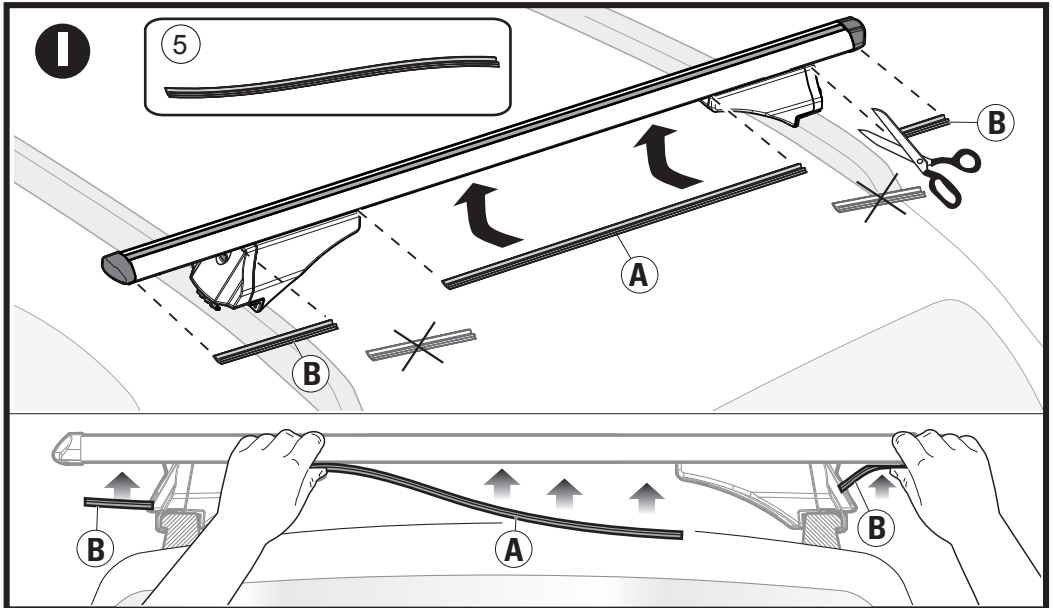

# TIGER / AVIA / LEOPARD

**TIGER / AVIA**

Cod.istr.	Approvato da
500013900000	LM
Data	Creato da
04/03/2016	NP

			+	
		Peso (kg)		Portata (kg)
TIGER SILVER	AVIA SILVER	3,5		75
TIGER BLACK	AVIA BLACK	3,4		75
TIGER XL SILVER	AVIA XL SILVER	3,7		75
TIGER XL BLACK	AVIA XL BLACK	3,6		75
LEOPARD		4		75
LEOPARD XL		4,3		75