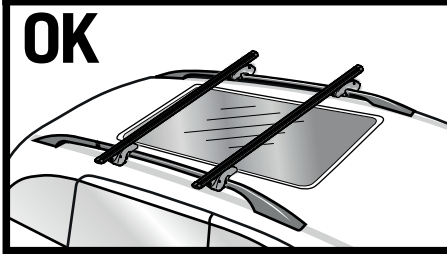

# TIGER / AVIA / LEOPARD

**TIGER / AVIA**

Cod.istr.	Approvato da
500013900000	LM
Data	Creato da
04/03/2016	NP

			+	
		Peso (kg)		Portata (kg)
TIGER SILVER	AVIA SILVER	3,5		75
TIGER BLACK	AVIA BLACK	3,4		75
TIGER XL SILVER	AVIA XL SILVER	3,7		75
TIGER XL BLACK	AVIA XL BLACK	3,6		75
LEOPARD		4		75
LEOPARD XL		4,3		75