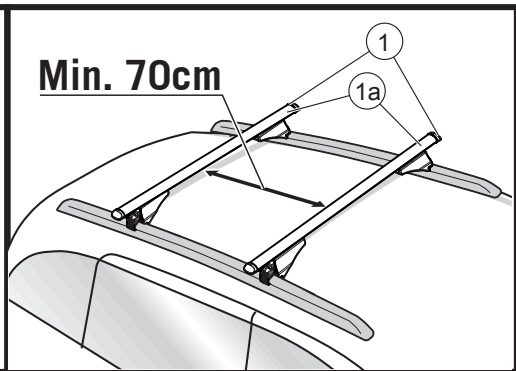

# TIGER / AVIA / LEOPARD

**TIGER / AVIA**

Cod.istr.	Approvato da
500013900000	LM
Data	Creato da
04/03/2016	NP

			+	
		Peso (kg)		Portata (kg)
TIGER SILVER	AVIA SILVER	3,5		75
TIGER BLACK	AVIA BLACK	3,4		75
TIGER XL SILVER	AVIA XL SILVER	3,7		75
TIGER XL BLACK	AVIA XL BLACK	3,6		75
LEOPARD		4		75
LEOPARD XL		4,3		75