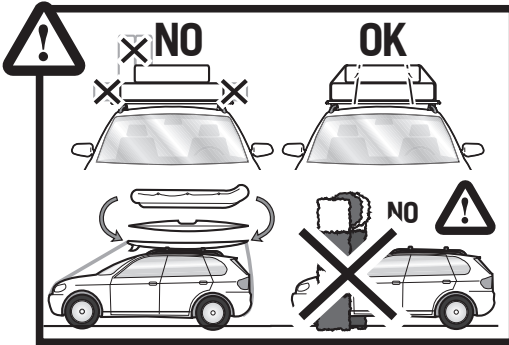

# TIGER / AVIA / LEOPARD

**TIGER / AVIA**

Cod.istr.	Approvato da
500013900000	LM
Data	Creato da
04/03/2016	NP

			+	
		Peso (kg)		Portata (kg)
TIGER SILVER	AVIA SILVER	3,5		75
TIGER BLACK	AVIA BLACK	3,4		75
TIGER XL SILVER	AVIA XL SILVER	3,7		75
TIGER XL BLACK	AVIA XL BLACK	3,6		75
LEOPARD		4		75
LEOPARD XL		4,3		75