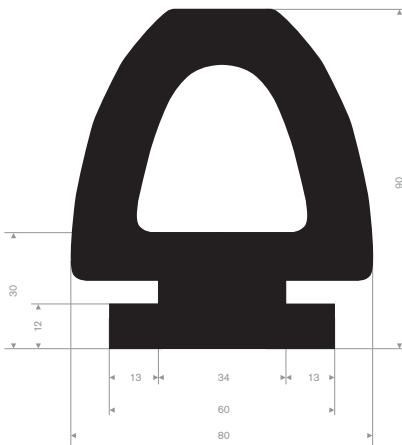

D-fenderblokken zonder boorgaten

Artikelcode	Lengte (mm)	Breedte (mm)	Hoogte (mm)	Kwaliteit	Hardheid
21501435	400	80	82	EPDM	70° Shore