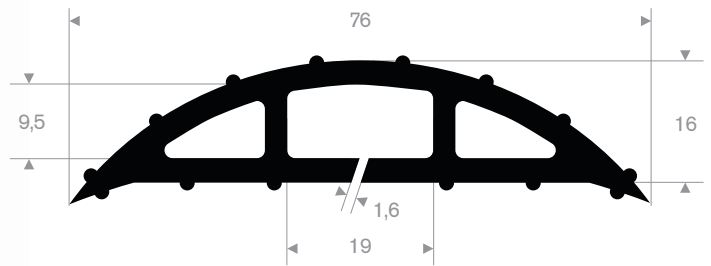

## Flexibele verkeersdrempel

Artikelcode	Lengte (mm)	Breedte (mm)	Hoogte (mm)	Max belasting	Gewicht (kg)
21500552	3000	250	25	20 ton	12

Kabelgoten

Artikelcode	Rollengte (m)	Breedte (mm)	Hoogte (mm)	Gewicht (kg)
21500470	9	64	11	5