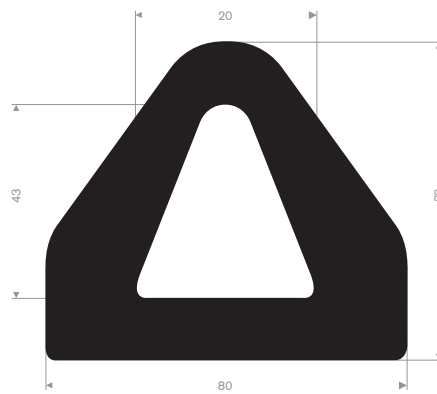

Fenderprofielen op rol

Artikelcode	Lengte (mm)	Breedte (mm)	Hoogte (mm)	Kwaliteit	Hardheid
21108810	5000	100	80	EPDM	70° Shore
21528070	10000	80	70	EPDM	70° Shore