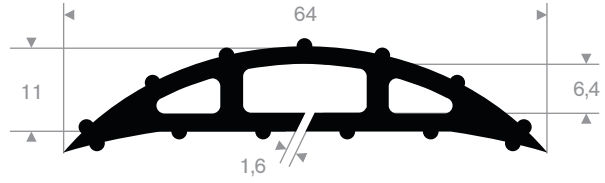

## Kabelbrug met reflectors - 3 kanalen

Artikelcode	Lengte (mm)	Breedte (mm)	Hoogte (mm)	Afmeting kanalen (mm)	Max belasting	Gewicht (kg)
21500540	1000	500	70	30 x 40 (2x) 40 x 50 (1x)	18 ton	9,5

## Flexibele verkeersdrempel

Artikelcode	Lengte (mm)	Breedte (mm)	Hoogte (mm)	Max belasting	Gewicht (kg)
21500552	3000	250	25	20 ton	12

Kabelgoten

Artikelcode	Rollengte (m)	Breedte (mm)	Hoogte (mm)	Gewicht (kg)
21500470	9	64	11	5