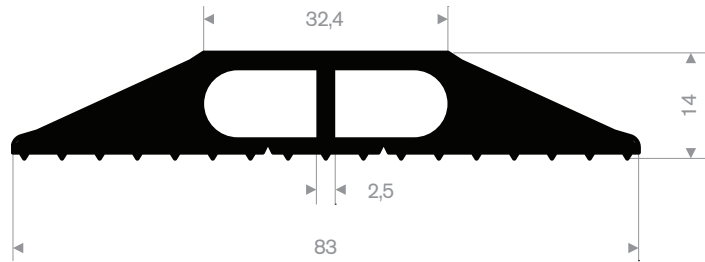

Artikelcode	Rollengte (m)	Breedte (mm)	Hoogte (mm)	Gewicht (kg)
21500471	9	76	16	6,5

Artikelcode	Rollengte (m)	Breedte (mm)	Hoogte (mm)	Gewicht (kg)
21500472	9	76	25	9

Kabelgoten / dorpels

Artikelcode	Rollengte (m)	Breedte (mm)	Hoogte (mm)	Gewicht (kg)
21500480	25	66,5	10,7	14