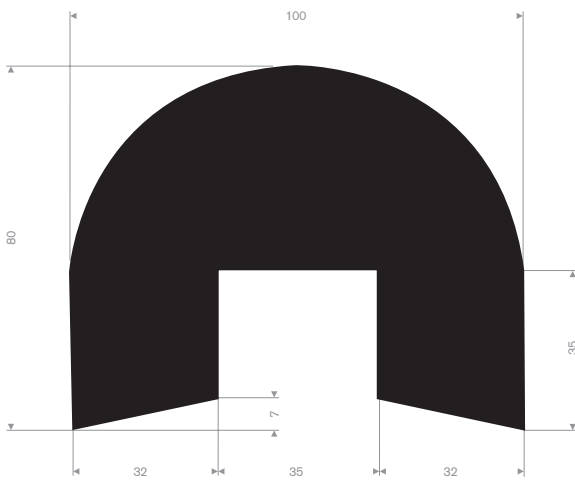

Fenderprofielen op rol

Artikelcode	Lengte (mm)	Breedte (mm)	Hoogte (mm)	Kwaliteit	Hardheid
21108810	5000	100	80	EPDM	70° Shore
21528070	10000	80	70	EPDM	70° Shore