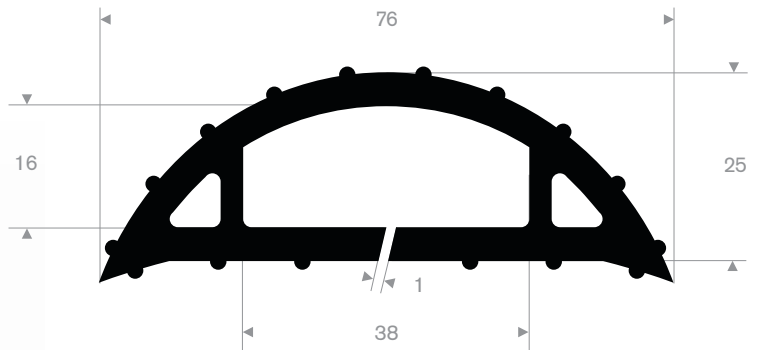

Artikelcode	Rollengte (m)	Breedte (mm)	Hoogte (mm)	Gewicht (kg)
21500472	9	76	25	9