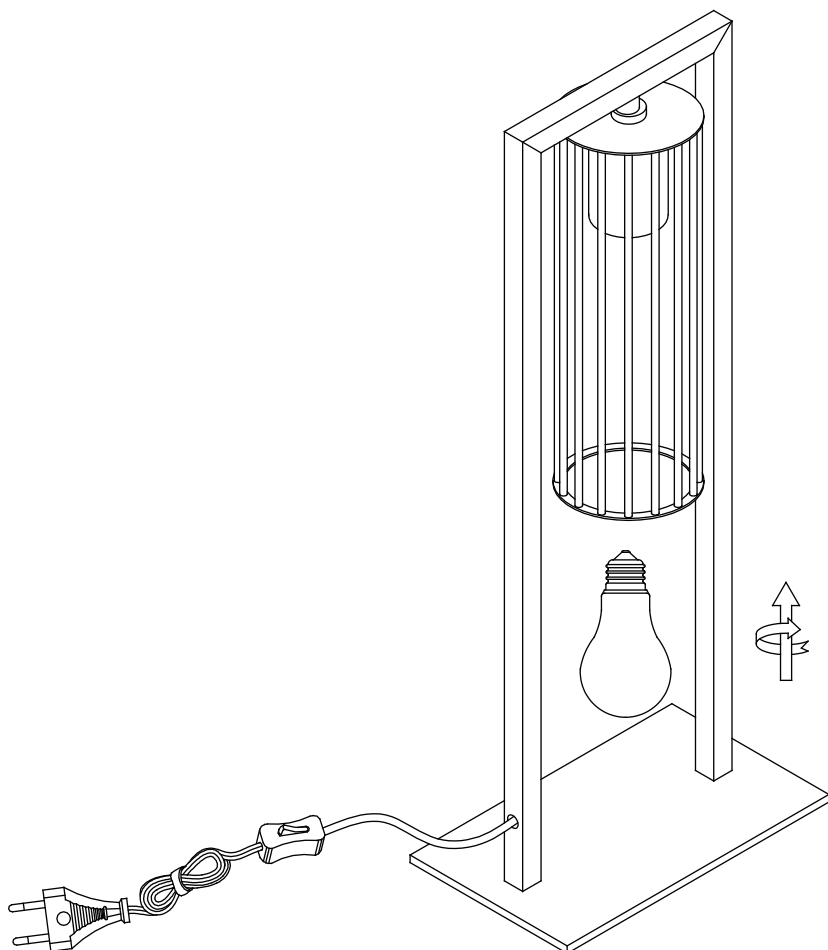

INSTRUCTION MANUAL

Balenco Wazo TL Black
103190

Overall Sizes :

FittinQ B.V.

Smaragdweg 52, 5527 LB Hapert, The Netherlands
www.qazqa.nl

QAZQA