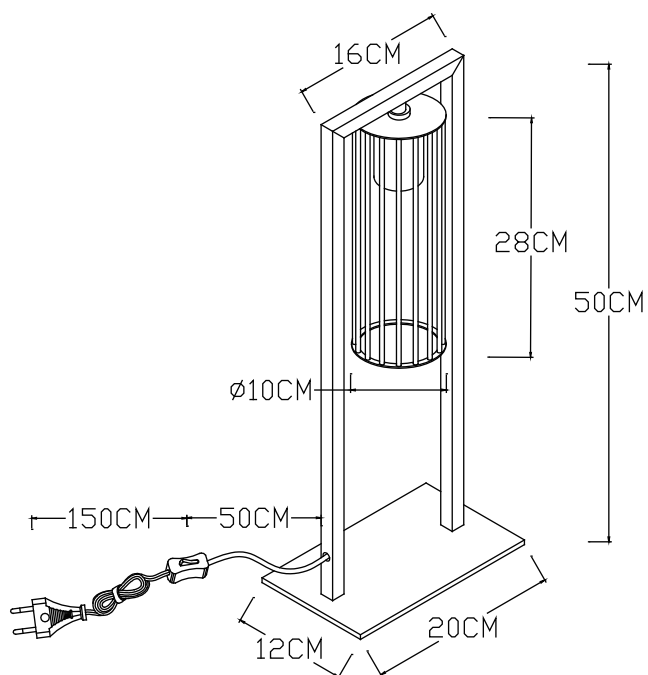

INSTRUCTION MANUAL

Balenco Wazo TL Black
103190

Overall Sizes :

FittinQ B.V.

Smaragdweg 52, 5527 LB Hapert, The Netherlands
www.qazqa.nl

QAZQA