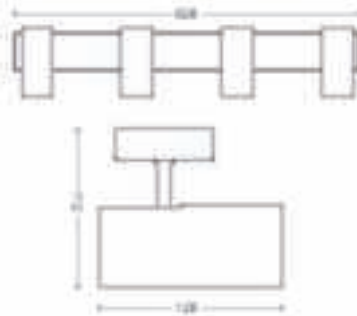

50464/31/P7