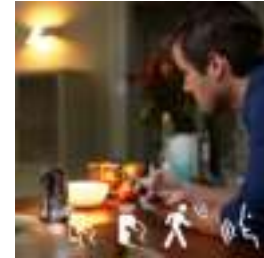

Bedien het op jouw manier

Verbind jouw Philips Hue lampen met de Bridge en ontdek de eindeloze mogelijkheden. Bedien de lampen vanaf je smartphone of tablet via de Philips Hue app, of voeg schakelaars toe aan je systeem om je lampen te activeren. Stel voor een complete beleving van Philips Hue timers, waarschuwingen, alarmen en meer in. Philips Hue werkt zelfs met Amazon Alexa, Apple Homekit en Google Home zodat je je lampen met je eigen stem kunt bedienen.