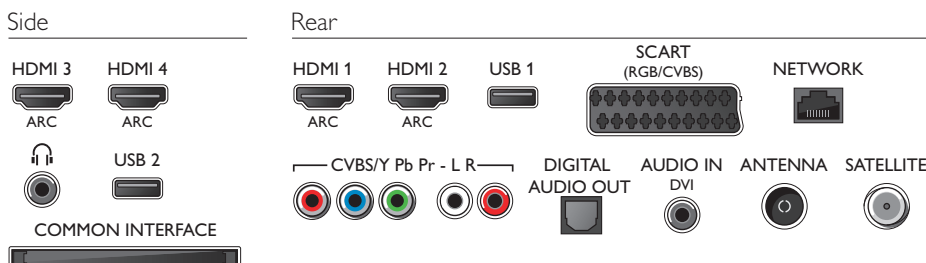

Ondersteunde beeldschermresolutie

- Computeraansluitingen: tot 1920 x 1080 bij 60 Hz
- Video-ingangen: 24, 25, 30, 50, 60 Hz, tot 1920 x 1080p

Tuner/ontvangst/transmissie

- Digitale TV: DVB-T/C/S/S2
- MPEG-ondersteuning: MPEG2, MPEG4
- Videoweergave: NTSC, PAL, SECAM

Vermogen

- Netstroom: 220 - 240 V, 50/60 Hz
- Omgevingstemperatuur: 5 °C tot 35 °C
- Europees energielabel (vermogen): 53 W
- Jaarlijks energieverbruik: 77 kWh
- Stroomverbruik in stand-bystand: < 0,3 W
- Functies voor energiebesparing: Timer voor automatisch uitschakelen, Eco-modus, Beeld uit (voor radio)
- Energieverbruik wanneer uitgeschakeld: < 0,3 W
- Energieklasse: A++

Afmetingen

- Afmetingen van doos (B x H x D): 1470 x 830 x 133 mm
- Afmetingen van set (B x H x D): 1231 x 715 x 54 mm
- Afmetingen apparaat (met standaard) (B x H x D): 1231 x 775 x 280 mm
- Gewicht van het product: 17,4 kg
- Gewicht (incl. standaard): 18,9 kg
- Gewicht (incl. verpakking): 24,7 kg
- Compatibel met VESA-wandmontagesysteem: 400 x 400 mm

Accessoires

- Meegleverde accessoires: 2 Active 3D-brillen, Afstandsbediening, 2 AAA-batterijen, Draaibare tafelstandaard, Voedingskabel, Snelstartgids, Brochure met wettelijk verplichte informatie en veiligheidsgegevens, Garantiekaart
- Optionele accessoires: Philips-TV-camera PTA317, Active-bril PTA509, Active-bril PTA519

Connections

Publicatiedatum
2015-10-28

Versie: 5.6.1

12 NC: 8670 001 11473
EAN: 87 12581 71033 0

© 2015 Koninklijke Philips N.V.
Alle rechten voorbehouden.

Specificaties kunnen zonder voorafgaande kennisgeving worden gewijzigd. Handelsmerken zijn het eigendom van Koninklijke Philips N.V. en hun respectieve eigenaren.

www.philips.com

* MyRemote-app en verwante functionaliteiten wisselen per TV-model en land, evenals model smart device en besturingssysteem. Ga voor meer informatie naar: www.philips.com/TV.

* Smart TV-app: ga naar www.philips.com/tv voor meer informatie over het serviceaanbod in uw land.

* Cloud TV-aanbod afhankelijk van landspecifieke beschikbaarheid en regelgeving

* Compatibiliteit hangt af van Wi-Fi Miracast-certificering in Android 4.2 of hoger. Raadpleeg de handleiding van uw apparaat voor meer informatie.

* Alleen opnemen via USB voor digitale kanalen. Opnamen kunnen worden beperkt door een kopieerbeveiliging (CI+). Voor bepaalde landen en kanalen zijn mogelijk beperkingen van toepassing.

* Philips-TV-camera (PTA317) wordt afzonderlijk verkocht.

* Ouders moeten hun kinderen in de gaten houden tijdens het kijken naar 3D en ervoor zorgen dat ze niet te maken krijgen met de ongemakken die hierboven zijn beschreven. 3D kijken wordt niet aanbevolen voor kinderen onder de 6 jaar, omdat hun visuele systeem nog niet volledig is ontwikkeld.

* De TV biedt ondersteuning voor gratis DVB-uitzendingen. Mogelijk worden bepaalde DVB-aanbieders niet ondersteund. Ga voor een recente lijst met aanbieders naar het gedeelte met veelgestelde vragen van de ondersteuningswebsite van Philips. Voor bepaalde aanbieders zijn voorwaarden en een abonnement vereist. Neem voor meer informatie contact op met uw aanbieder.

* Energieverbruik in kWh per jaar, op basis van het stroomverbruik van de televisie als deze 4 uur per dag, 365 dagen per jaar is ingeschakeld. Het werkelijke energieverbruik hangt af van hoe de televisie wordt gebruikt.

* (Philips) alleen compatibel met specifieke Philips player-apparaten.
* EPG en actuele gegevens (tot 8 dagen) zijn afhankelijk van land en kabelmaatschappij.