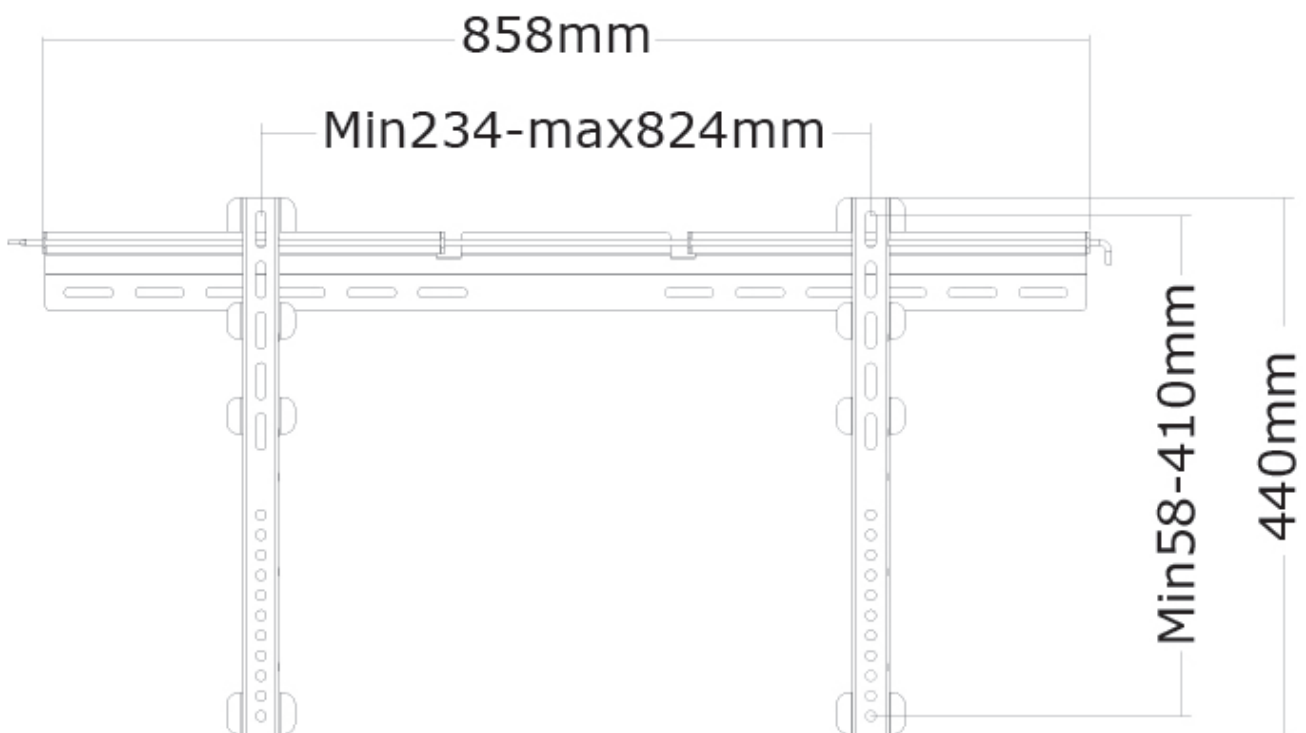

**THE BEST SUPPORT
FOR YOUR AV & IT HARDWARE**
T: +31(0)23-547888 | E: info@newstar.eu | W: www.newstar.eu

PLASMA-W065BLACK SUPPORT MURAL NEWSTAR ÉCRANS PLAT

38mm