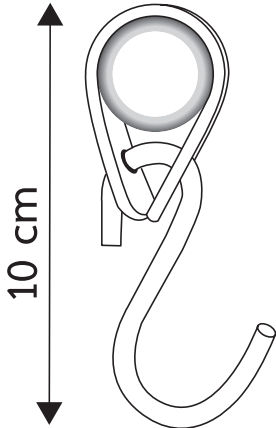

hoya
luna

S

max. \varnothing 30mm

M

max. \varnothing 38mm