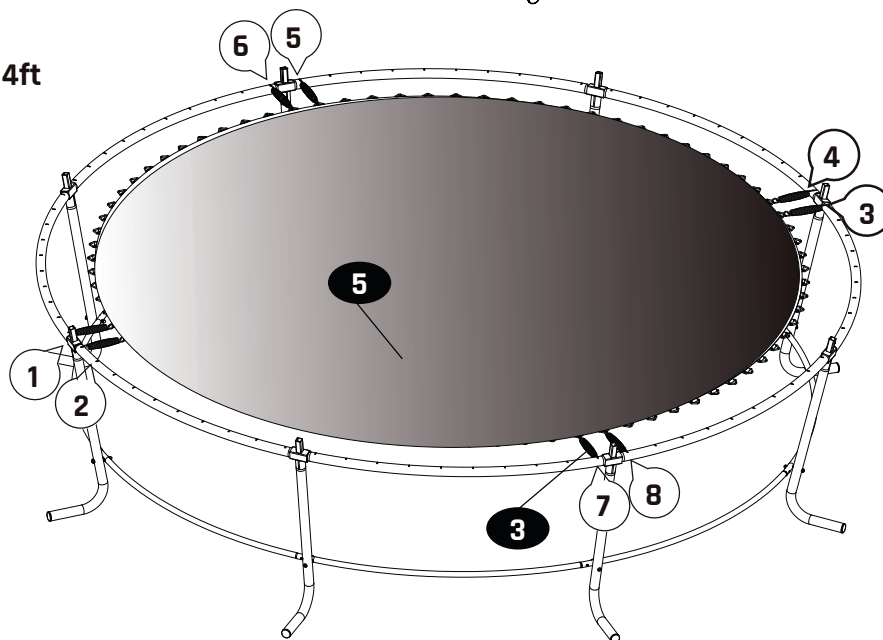

# Trampoline

EXIT Lotus ø253/ø305/ø366/ø427

6

Part.Nr.	8.3ft	10ft	12ft	14ft
3	4	4	8	8

8.3ft/10ft

12ft/14ft

# 7

8.3ft/10ft

Part.Nr.	8.3ft	10ft	12ft	14ft
3	12	12	16	16

12ft/14ft