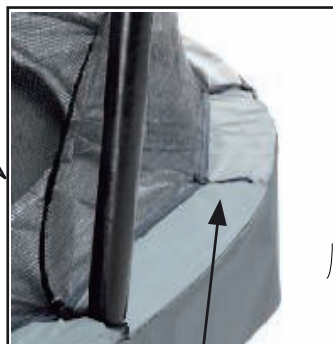

# Trampoline

EXIT Lotus ø253/ø305/ø366/ø427

15

Part.Nr.	8.3ft	10ft	12ft	14ft
19	8	10	12	14

16

**17**

8.3ft	10ft	12ft	14ft
6	6	8	8

**18**

# Trampoline

EXIT Lotus ø253/ø305/ø366/ø427

19

8.3ft	10ft	12ft	14ft
18	18	24	24

18

18