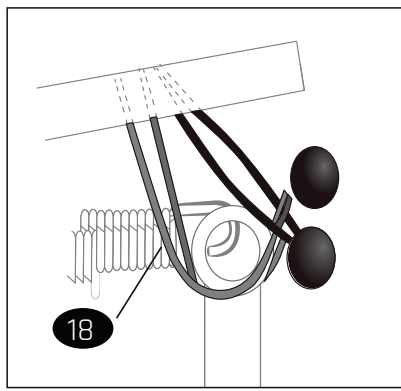

# Trampoline

EXIT Lotus ø253/ø305/ø366/ø427

**15**

Part.Nr.	8.3ft	10ft	12ft	14ft
19-1	8	10	12	14

**16**

**17**

8.3ft	10ft	12ft	14ft
6	6	8	8

**18**

# Trampoline

EXIT Lotus ø253/ø305/ø366/ø427

**19**

Part.Nr.	8ft	10ft	12ft	14ft
19-2	2sets	2sets	2sets	2sets

**20**

8.3ft	10ft	12ft	14ft
6	6	8	8

8.3ft	10ft	12ft	14ft
18	18	24	24

18