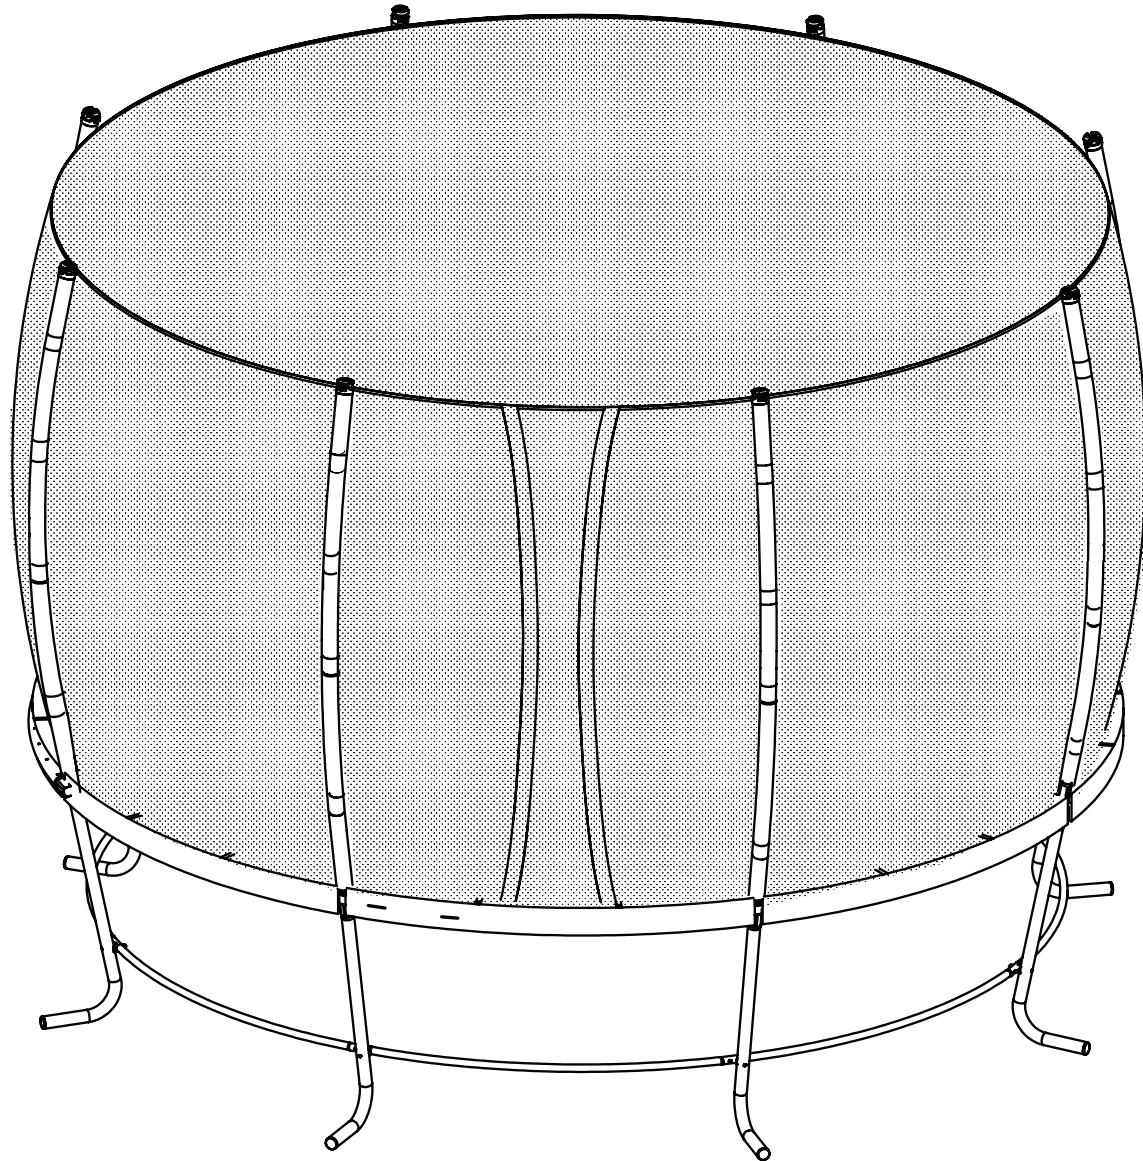

# Trampoline

Lotus  $\varnothing 253/\varnothing 305/\varnothing 366/\varnothing 427$

  $\varnothing 253$  MAX 80kg  
 $\varnothing 305$  MAX 100kg  
 $\varnothing 366$  MAX 130kg  
 $\varnothing 427$  MAX 130kg

# Trampoline

EXIT Lotus ø253/ø305/ø366/ø427

8ft	GL40570	<b>6X</b>
10ft	GL40560	<b>6X</b>
12ft	GL31201	<b>8X</b>
14ft	GL31221	<b>8X</b>

8ft	HL40561	<b>6X</b>
10ft	HL40561	<b>6X</b>
12ft	HL31020	<b>8X</b>
14ft	HL31020	<b>8X</b>