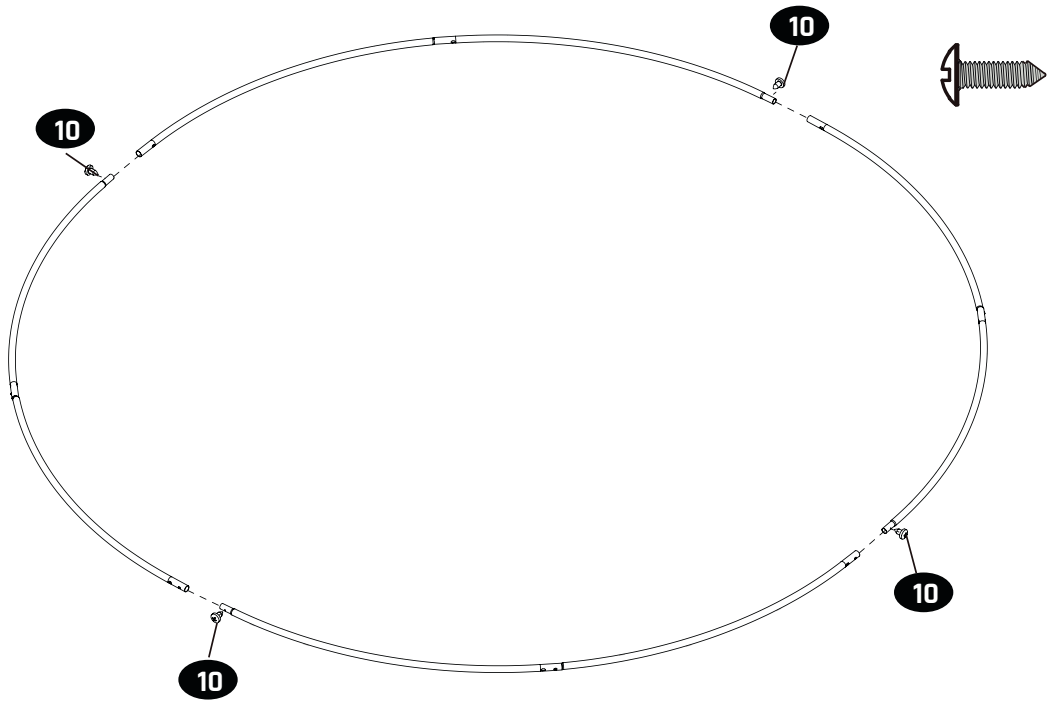

8ft	B8001003075	<b>1X</b>
10ft	B8001003075	<b>1X</b>
12ft	B8001002980	<b>1X</b>
14ft	B8001002980	<b>1X</b>

**1**

8.3ft	10ft	12ft	14ft
6	6	8	8

# Trampoline

EXIT Lotus ø253/ø305/ø366/ø427

**2**

8.3ft	10ft
6	6

12ft	14ft
8	8

**3**

8.3ft	10ft	12ft	14ft
3	3	4	4

**4**

8.3ft	10ft	12ft	14ft
3	3	4	4

**5**

Part.Nr.	8.3ft	10ft	12ft	14ft
7	6	6	8	8
8	6	6	8	8
9	24	24	32	32