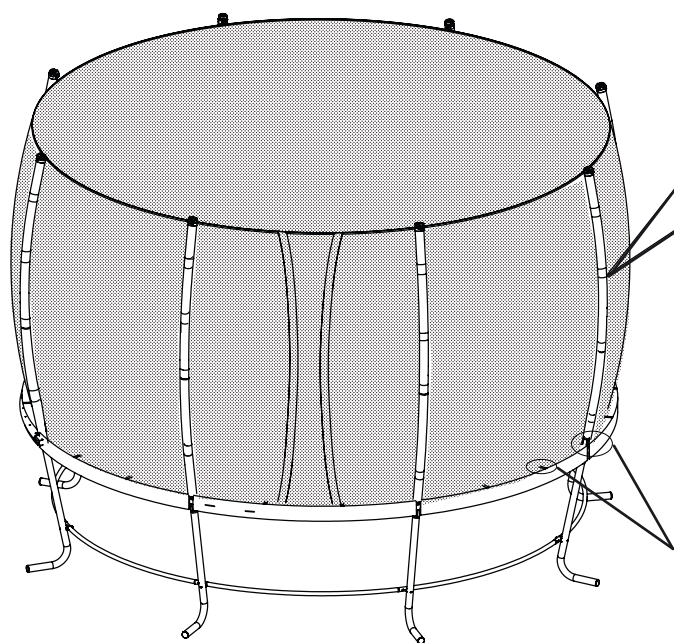

# Trampoline

EXIT Lotus ø253/ø305/ø366/ø427

15

Part.Nr.	8.3ft	10ft	12ft	14ft
19	8	10	12	14

16

**17**

8.3ft	10ft	12ft	14ft
6	6	8	8

**18**

# Trampoline

EXIT Lotus ø253/ø305/ø366/ø427

19

8.3ft	10ft	12ft	14ft
18	18	24	24

18

18

# Trampoline

EXIT Lotus ø253/ø305/ø366/ø427