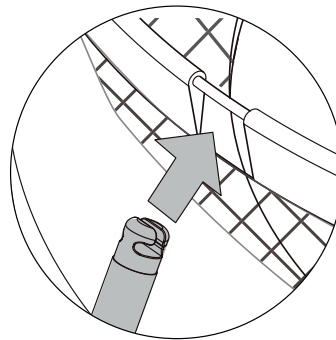

# Trampoline

EXIT Lotus ø253/ø305/ø366/ø427

15

Part.Nr.	8.3ft	10ft	12ft	14ft
19	8	10	12	14

16

**17**

8.3ft	10ft	12ft	14ft
6	6	8	8

**18**