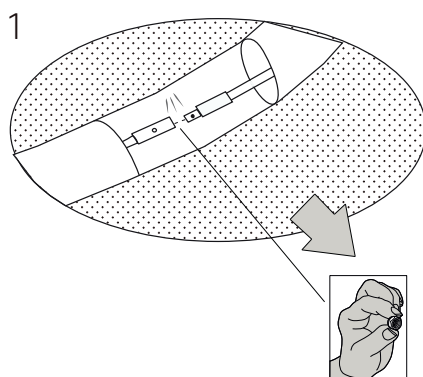

# Trampoline

EXIT Lotus ø253/ø305/ø366/ø427

15

Part.Nr.	8.3ft	10ft	12ft	14ft
19	8	10	12	14

16

**17**

8.3ft	10ft	12ft	14ft
6	6	8	8

**18**