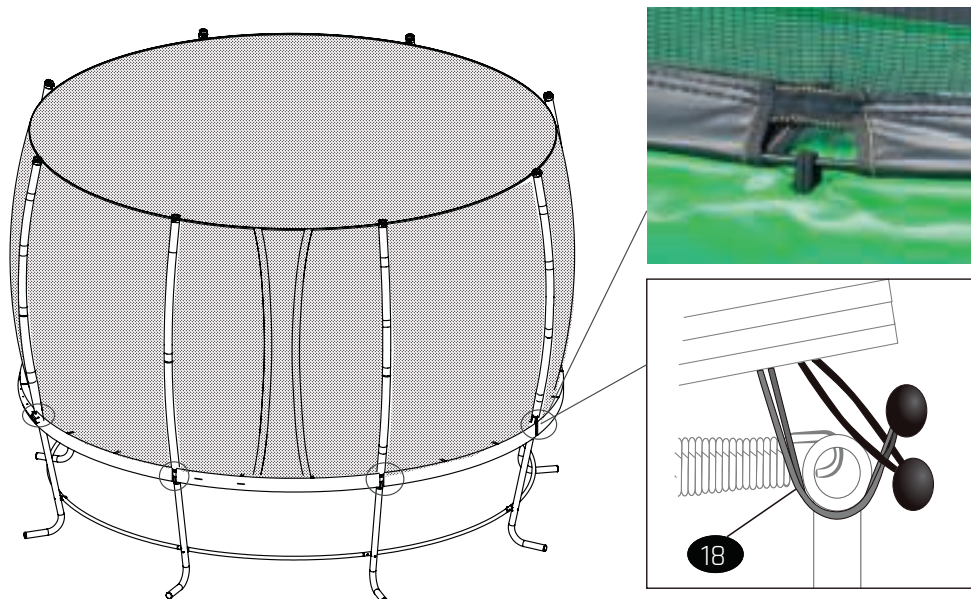

# Trampoline

EXIT Lotus ø253/ø305/ø366/ø427

**15**

Part.Nr.	8.3ft	10ft	12ft	14ft
19-1	8	10	12	14

**16**

**17**

8.3ft	10ft	12ft	14ft
6	6	8	8

**18**

# Trampoline

EXIT Lotus ø253/ø305/ø366/ø427

**19**

Part.Nr.	8ft	10ft	12ft	14ft
19-2	2sets	2sets	2sets	2sets

**20**

8.3ft	10ft	12ft	14ft
6	6	8	8

8.3ft	10ft	12ft	14ft
18	18	24	24

18