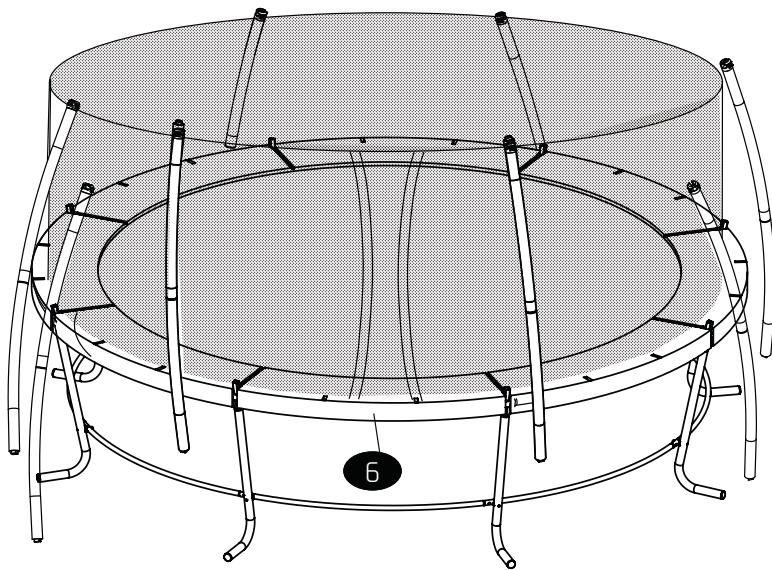

# Trampoline

EXIT Lotus ø253/ø305/ø366/ø427

15

Part.Nr.	8.3ft	10ft	12ft	14ft
19	8	10	12	14

16

**17**

8.3ft	10ft	12ft	14ft
6	6	8	8

**18**

# Trampoline

EXIT Lotus ø253/ø305/ø366/ø427

19

8.3ft	10ft	12ft	14ft
18	18	24	24

18

18

# Trampoline

EXIT Lotus ø253/ø305/ø366/ø427