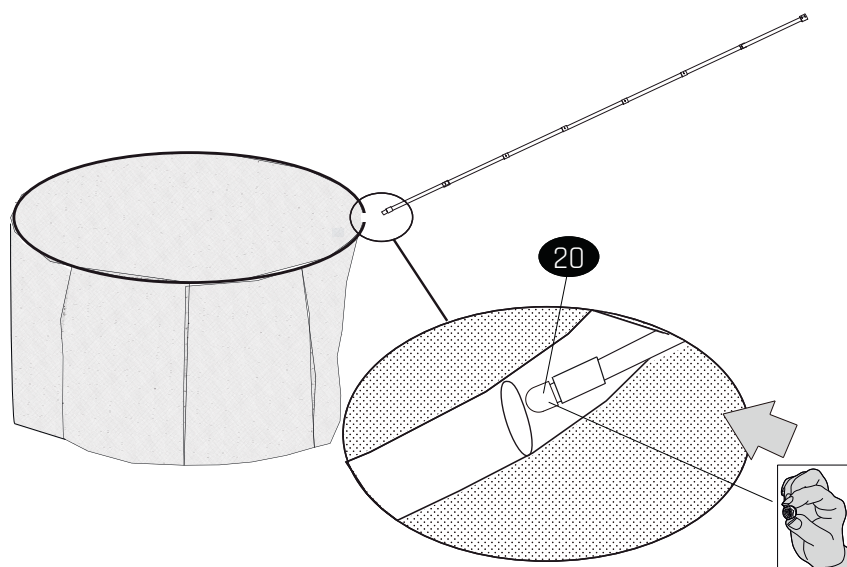

# Trampoline

EXIT Lotus ø253/ø305/ø366/ø427

15

Part.Nr.	8.3ft	10ft	12ft	14ft
19	8	10	12	14

16

**17**

8.3ft	10ft	12ft	14ft
6	6	8	8

**18**

# Trampoline

EXIT Lotus ø253/ø305/ø366/ø427

19

8.3ft	10ft	12ft	14ft
18	18	24	24

18

18