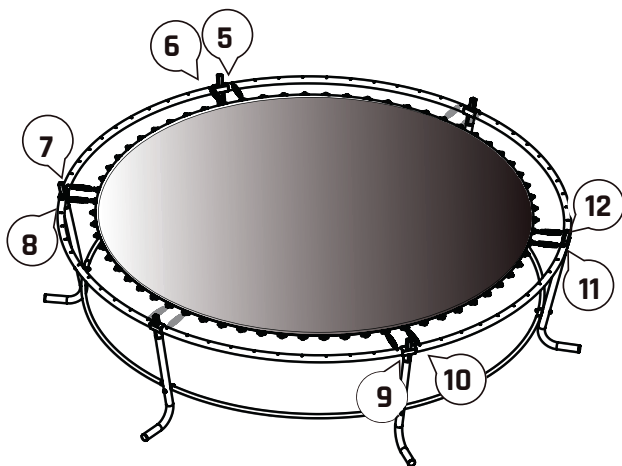

8.3ft	10ft	12ft	14ft
3	3	4	4

**5**

Part.Nr.	8.3ft	10ft	12ft	14ft
7	6	6	8	8
8	6	6	8	8
9	24	24	32	32

# Trampoline

EXIT Lotus ø253/ø305/ø366/ø427

6

Part.Nr.	8.3ft	10ft	12ft	14ft
3	4	4	8	8

8.3ft/10ft

12ft/14ft

# 7

8.3ft/10ft

Part.Nr.	8.3ft	10ft	12ft	14ft
3	12	12	16	16

12ft/14ft