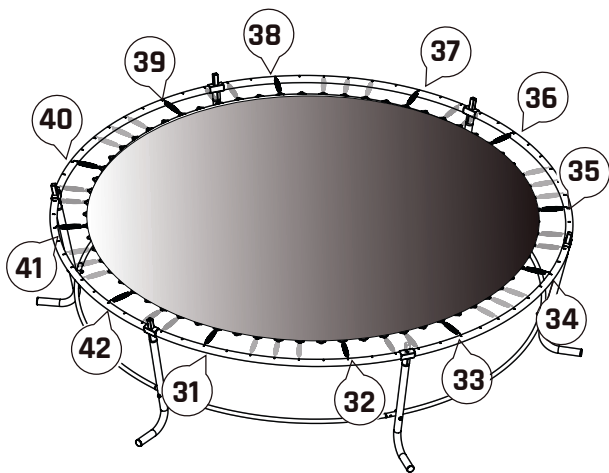

# 7

8.3ft/10ft

Part.Nr.	8.3ft	10ft	12ft	14ft
3	12	12	16	16

12ft/14ft

# 8

8.3ft/10ft

Part.Nr.	8.3ft	10ft	12ft	14ft
3	18	18	16	16

12ft/14ft

# Trampoline

EXIT Lotus ø253/ø305/ø366/ø427

**9**

8.3ft/10ft

Part.Nr.	8.3ft	10ft	12ft	14ft
3	12	12	16	16

12ft/14ft

**10**

8.3ft/10ft