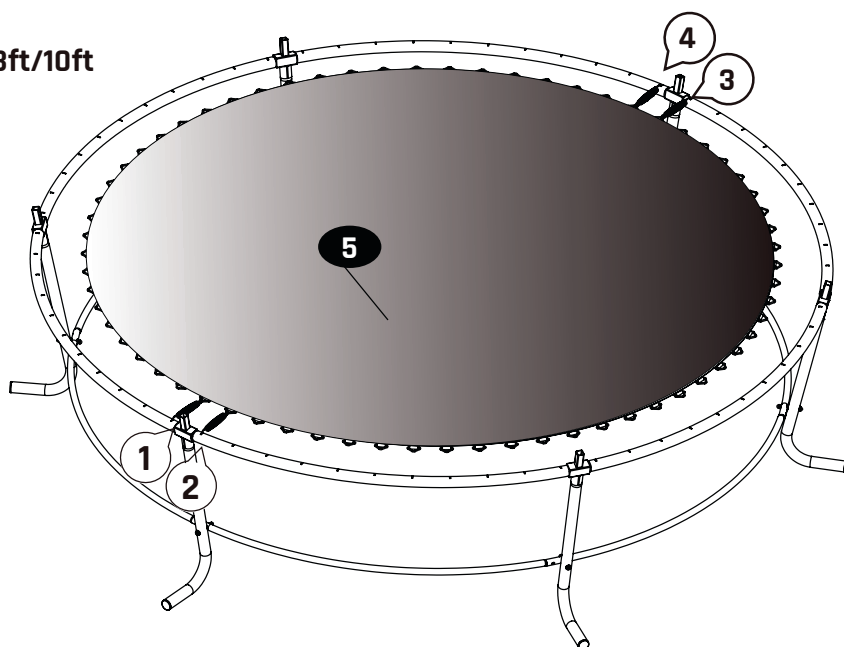

# Trampoline

EXIT Lotus ø253/ø305/ø366/ø427

6

Part.Nr.	8.3ft	10ft	12ft	14ft
3	4	4	8	8

8.3ft/10ft

12ft/14ft