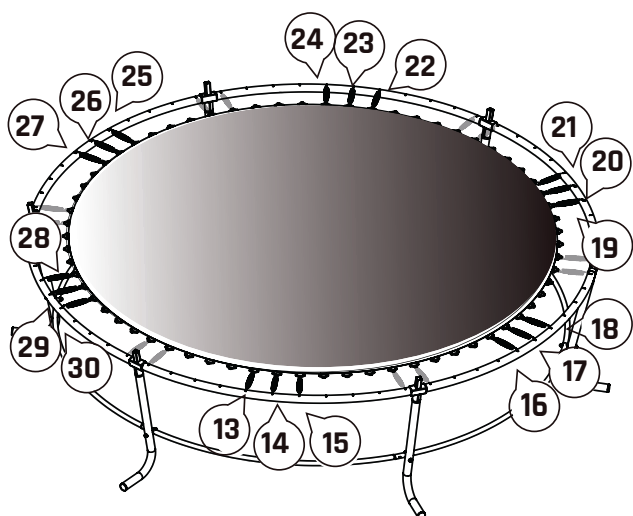

# Trampoline

EXIT Lotus ø253/ø305/ø366/ø427

6

Part.Nr.	8.3ft	10ft	12ft	14ft
3	4	4	8	8

8.3ft/10ft

12ft/14ft

# 7

8.3ft/10ft

Part.Nr.	8.3ft	10ft	12ft	14ft
3	12	12	16	16

12ft/14ft

# 8

8.3ft/10ft

Part.Nr.	8.3ft	10ft	12ft	14ft
3	18	18	16	16

12ft/14ft

# Trampoline

EXIT Lotus ø253/ø305/ø366/ø427

**9**

8.3ft/10ft

Part.Nr.	8.3ft	10ft	12ft	14ft
3	12	12	16	16

12ft/14ft

**10**

8.3ft/10ft