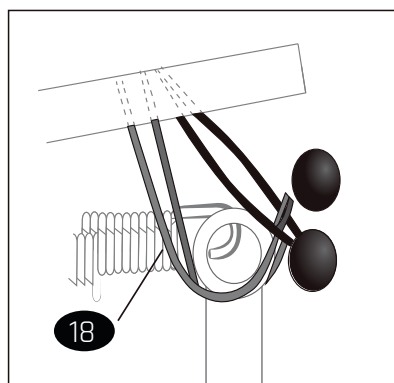

# Trampoline

EXIT Lotus ø253/ø305/ø366/ø427

15

Part.Nr.	8.3ft	10ft	12ft	14ft
19	8	10	12	14

16

**17**

8.3ft	10ft	12ft	14ft
6	6	8	8

**18**

# Trampoline

EXIT Lotus ø253/ø305/ø366/ø427

19

8.3ft	10ft	12ft	14ft
18	18	24	24

18

18

# Trampoline

EXIT Lotus ø253/ø305/ø366/ø427