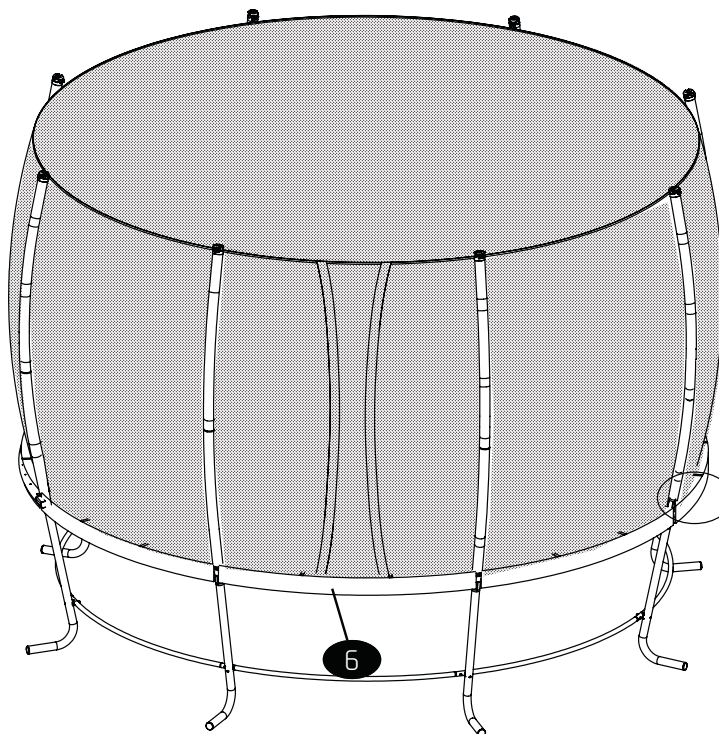

# Trampoline

EXIT Lotus ø253/ø305/ø366/ø427

15

Part.Nr.	8.3ft	10ft	12ft	14ft
19	8	10	12	14

16

**17**

8.3ft	10ft	12ft	14ft
6	6	8	8

**18**

# Trampoline

EXIT Lotus ø253/ø305/ø366/ø427

19

8.3ft	10ft	12ft	14ft
18	18	24	24

18

18

# Trampoline

EXIT Lotus ø253/ø305/ø366/ø427