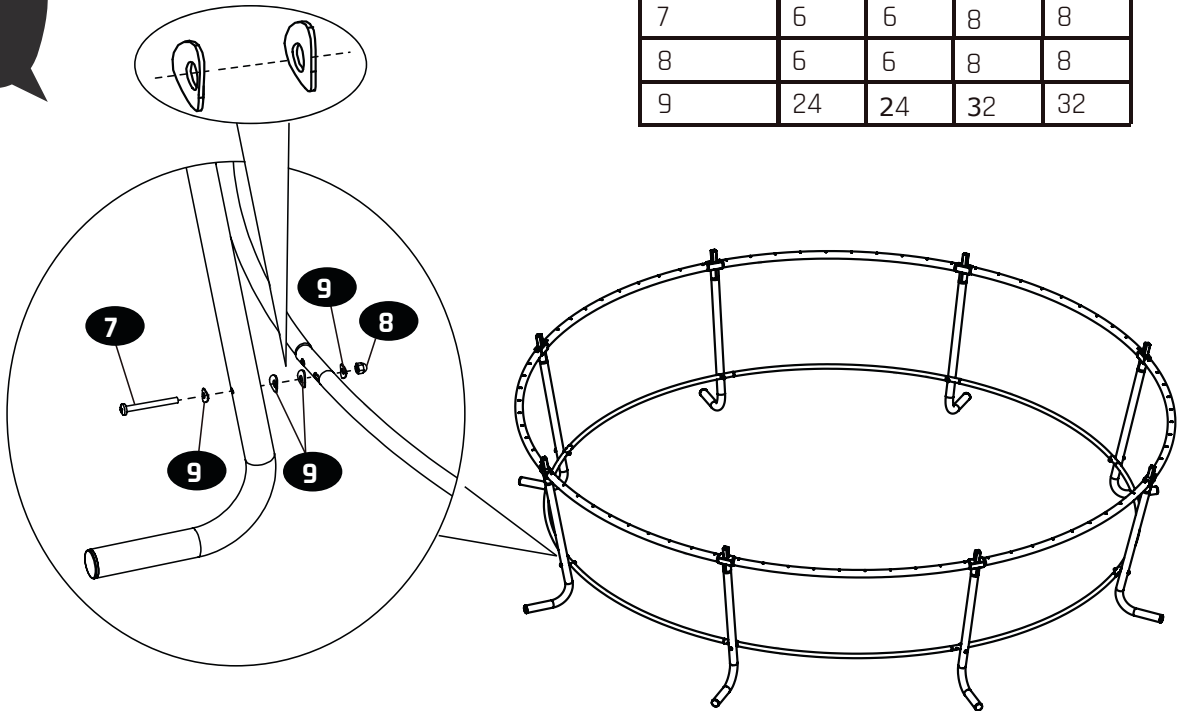

5

Part.Nr.	8.3ft	10ft	12ft	14ft
7	6	6	8	8
8	6	6	8	8
9	24	24	32	32