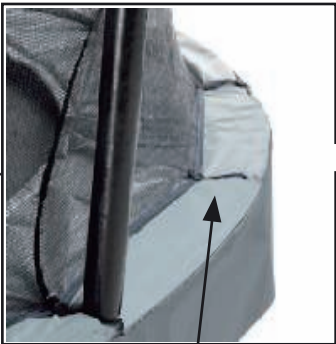

# Trampoline

EXIT Lotus ø253/ø305/ø366/ø427

**19**

Part.Nr.	8ft	10ft	12ft	14ft
19-2	2sets	2sets	2sets	2sets

**20**

8.3ft	10ft	12ft	14ft
6	6	8	8

8.3ft	10ft	12ft	14ft
18	18	24	24

18