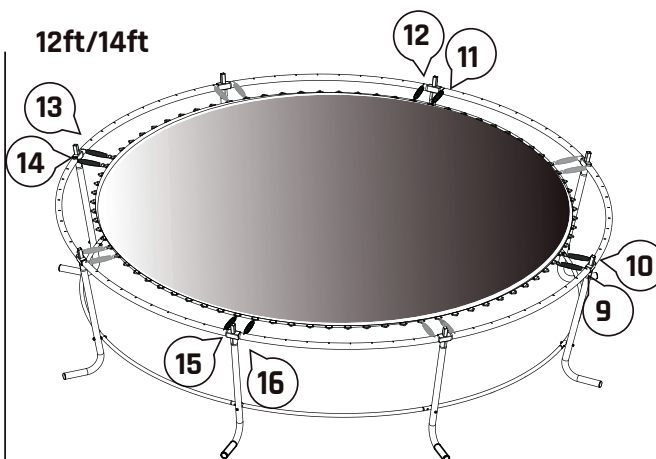

# Trampoline

EXIT Lotus ø253/ø305/ø366/ø427

6

Part.Nr.	8.3ft	10ft	12ft	14ft
3	4	4	8	8

8.3ft/10ft

12ft/14ft

# 7

8.3ft/10ft

Part.Nr.	8.3ft	10ft	12ft	14ft
3	12	12	16	16

12ft/14ft