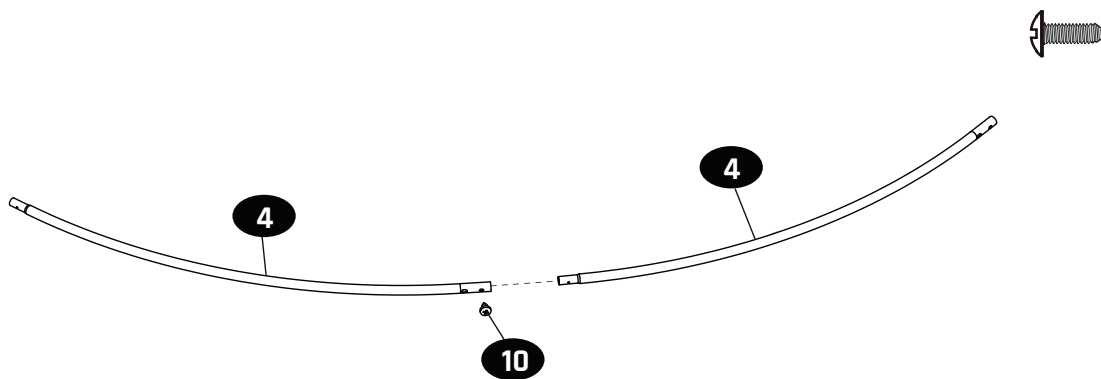

8ft	B8001003075	<b>1X</b>
10ft	B8001003075	<b>1X</b>
12ft	B8001002980	<b>1X</b>
14ft	B8001002980	<b>1X</b>

**1**

8.3ft	10ft	12ft	14ft
6	6	8	8

# Trampoline

EXIT Lotus ø253/ø305/ø366/ø427

**2**

8.3ft	10ft
6	6

12ft	14ft
8	8

**3**

8.3ft	10ft	12ft	14ft
3	3	4	4

**4**