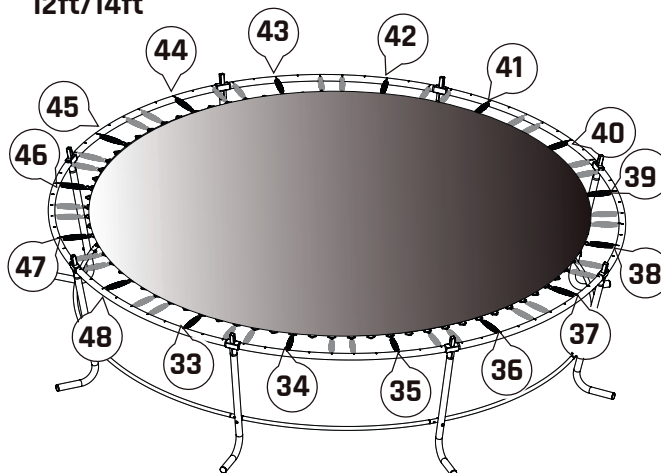

# 8

8.3ft/10ft

Part.Nr.	8.3ft	10ft	12ft	14ft
3	18	18	16	16

12ft/14ft

# Trampoline

EXIT Lotus ø253/ø305/ø366/ø427

**9**

8.3ft/10ft

Part.Nr.	8.3ft	10ft	12ft	14ft
3	12	12	16	16

12ft/14ft

**10**

8.3ft/10ft

Part.Nr.	8.3ft	10ft	12ft	14ft
3	12	24	36	52

12ft/14ft

**11**