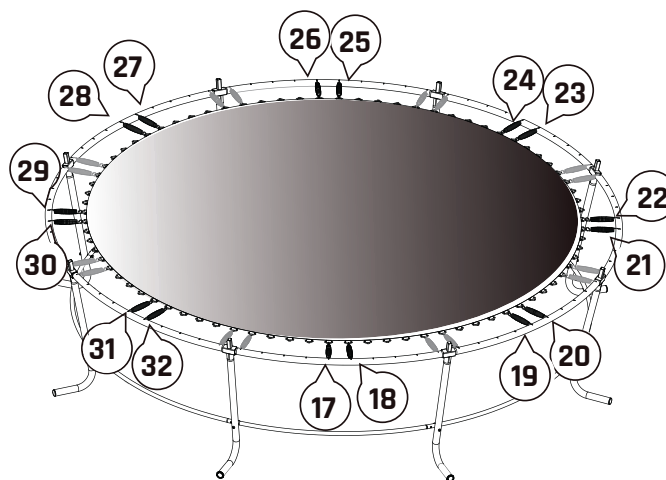

# Trampoline

EXIT Lotus ø253/ø305/ø366/ø427

6

Part.Nr.	8.3ft	10ft	12ft	14ft
3	4	4	8	8

8.3ft/10ft

12ft/14ft

# 7

8.3ft/10ft

Part.Nr.	8.3ft	10ft	12ft	14ft
3	12	12	16	16

12ft/14ft

# 8

8.3ft/10ft

Part.Nr.	8.3ft	10ft	12ft	14ft
3	18	18	16	16

12ft/14ft

# Trampoline

EXIT Lotus ø253/ø305/ø366/ø427

**9**

8.3ft/10ft

Part.Nr.	8.3ft	10ft	12ft	14ft
3	12	12	16	16

12ft/14ft

**10**

8.3ft/10ft