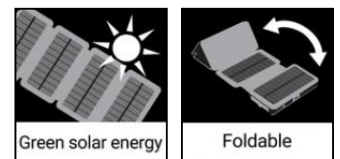

## 420-73

EAN:

Le bloc batteries Sandberg Solar 20000 à 6 panneaux vous donne vraiment toute la puissance dont vous avez besoin pour tous vos appareils, avec jusqu'à 8 charges d'un smartphone typique. Lorsque vous êtes loin d'une prise, vous pouvez recharger la batterie via le grand panneau solaire pliable avec 6 panneaux solaires. De cette façon, vous êtes sûr de toujours pouvoir recharger votre équipement. Vous bénéficiez de 2 connexions USB-A, ainsi que d'une connexion USB-C PD 20W pour une charge rapide. Un mousqueton est également inclus pour accrocher une tente ou un sac à dos pour la recharge solaire. Le panneau solaire peut être enclenché et désactivé selon les besoins. C'est la solution de recharge mobile parfaite, pour des vacances en famille, une randonnée ou une autre aventure.