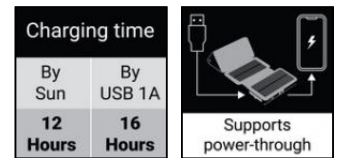

## 420-73

EAN:

Le bloc batteries Sandberg Solar 20000 à 6 panneaux vous donne vraiment toute la puissance dont vous avez besoin pour tous vos appareils, avec jusqu'à 8 charges d'un smartphone typique. Lorsque vous êtes loin d'une prise, vous pouvez recharger la batterie via le grand panneau solaire pliable avec 6 panneaux solaires. De cette façon, vous êtes sûr de toujours pouvoir recharger votre équipement. Vous bénéficiez de 2 connexions USB-A, ainsi que d'une connexion USB-C PD 20W pour une charge rapide. Un mousqueton est également inclus pour accrocher une tente ou un sac à dos pour la recharge solaire. Le panneau solaire peut être enclenché et désactivé selon les besoins. C'est la solution de recharge mobile parfaite, pour des vacances en famille, une randonnée ou une autre aventure.

## Caractéristiques

Capacity: 20000 mAh / 74 Wh  
Battery type: Li-polymer  
Micro USB input: 5V/2A, 9V/2A, 12V/1.5A (18W max)  
USB-C input 5V/2A, 9V/2A, 12V/1.5A (18W max)  
USB-C output: 5V/3A, 9V/2.22A, 12V/1.67A (20W max)  
USB-A output 1: 5V/3A, 9V/2A, 12V/1.5A (18W max)  
USB-A output 2: 5V/3A, 9V/2A, 12V/1.5A (18W max)  
Solar panel: 7.5 W  
IPX4 Water resistant  
Charge temperature: 0?~45?  
Discharge temperature: -20?~45?  
Supports power-through