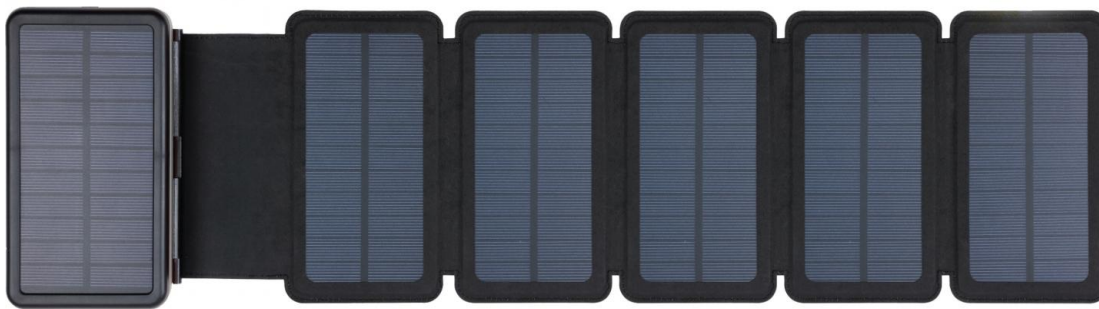

# Solar 6-Panel Powerbank 20000

Article n °:

## 420-73

EAN:

Le bloc batteries Sandberg Solar 20000 à 6 panneaux vous donne vraiment toute la puissance dont vous avez besoin pour tous vos appareils, avec jusqu'à 8 charges d'un smartphone typique. Lorsque vous êtes loin d'une prise, vous pouvez recharger la batterie via le grand panneau solaire pliable avec 6 panneaux solaires. De cette façon, vous êtes sûr de toujours pouvoir recharger votre équipement. Vous bénéficiez de 2 connexions USB-A, ainsi que d'une connexion USB-C PD 20W pour une charge rapide. Un mousqueton est également inclus pour accrocher une tente ou un sac à dos pour la recharge solaire. Le panneau solaire peut être enclenché et désactivé selon les besoins. C'est la solution de recharge mobile parfaite, pour des vacances en famille, une randonnée ou une autre aventure.

## Caractéristiques

Capacity: 20000 mAh / 74 Wh  
Battery type: Li-polymer  
Micro USB input: 5V/2A, 9V/2A, 12V/1.5A (18W max)  
USB-C input 5V/2A, 9V/2A, 12V/1.5A (18W max)  
USB-C output: 5V/3A, 9V/2.22A, 12V/1.67A (20W max)  
USB-A output 1: 5V/3A, 9V/2A, 12V/1.5A (18W max)  
USB-A output 2: 5V/3A, 9V/2A, 12V/1.5A (18W max)  
Solar panel: 7.5 W  
IPX4 Water resistant  
Charge temperature: 0?~45?  
Discharge temperature: -20?~45?  
Supports power-through

## Dimensions

	Produit	Conditionnement
Hauteur (cm)	15,80	18,90
Largeur (cm)	88,00	11,00
Profondeur (cm)	4,60	5,00
Poids (g)	660,00	700,00

Produit:  
[www.sandberg.world/product/solar-6-panel-powerbank-20000](http://www.sandberg.world/product/solar-6-panel-powerbank-20000)