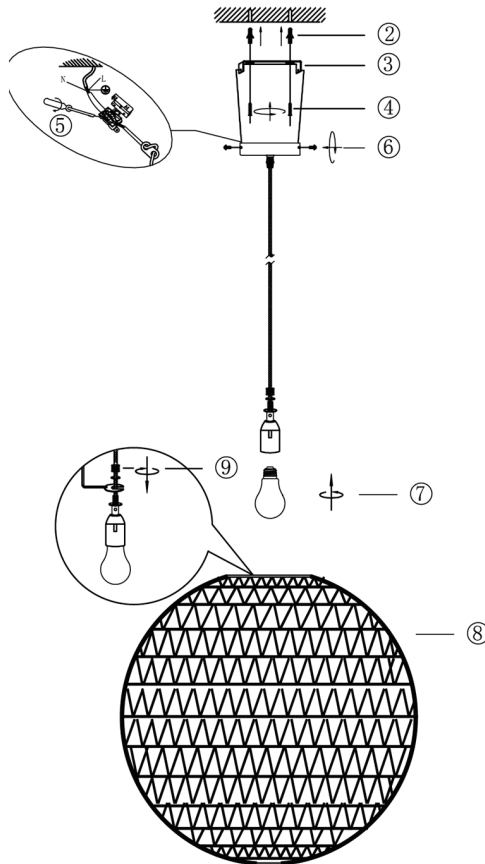

INSTRUCTION MANUAL

Lina HL Ball 60 White
91042

FittinQ B.V.

Smaragdweg 52, 5527 LB Hapert, The Netherlands

www.qazqa.nl

QAZQA