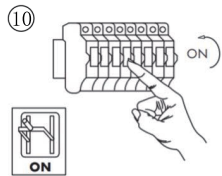

INSTRUCTION MANUAL

Lina HL Ball 60 White
91042

FittinQ B.V.

Smaragdweg 52, 5527 LB Hapert, The Netherlands

www.qazqa.nl

QAZQA