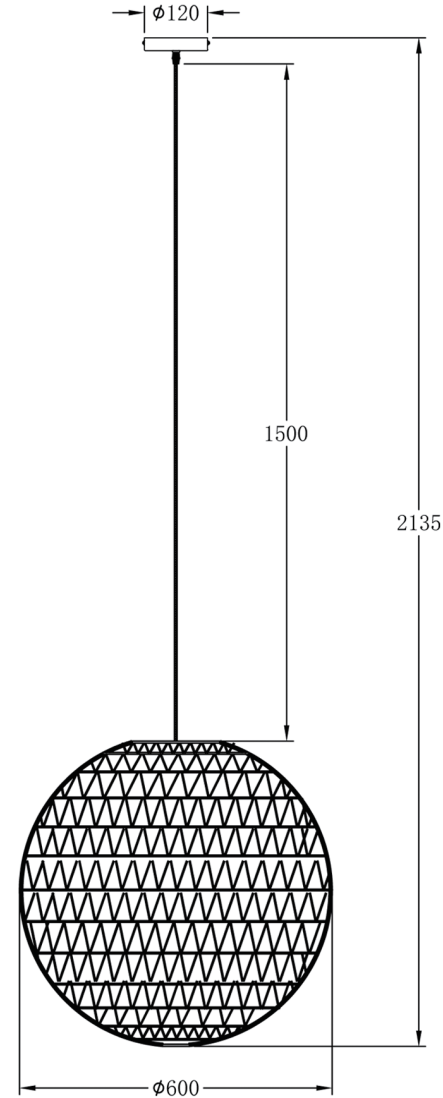

INSTRUCTION MANUAL

Lina HL Ball 60 White
91042

FittinQ B.V.

Smaragdweg 52, 5527 LB Hapert, The Netherlands

www.qazqa.nl

QAZQA