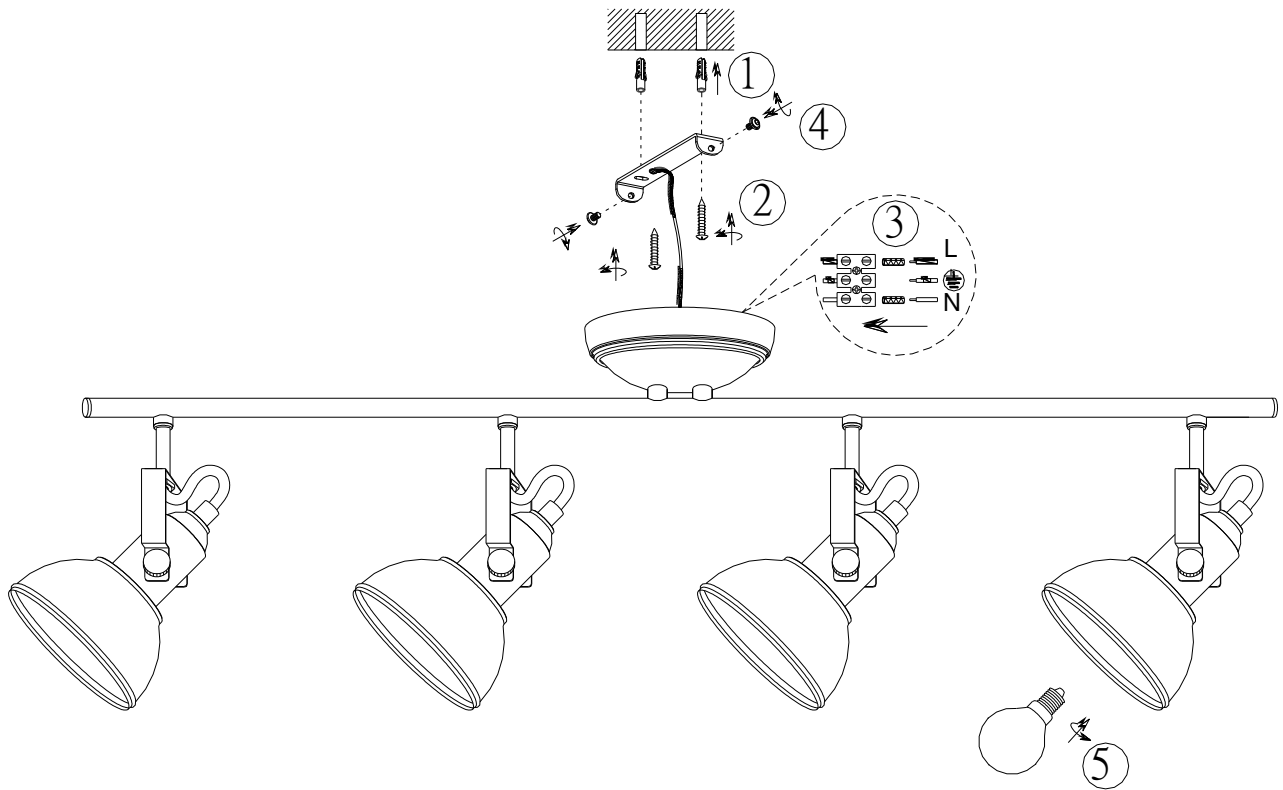

230V~ 50Hz, 4 x E14 / max. 40W