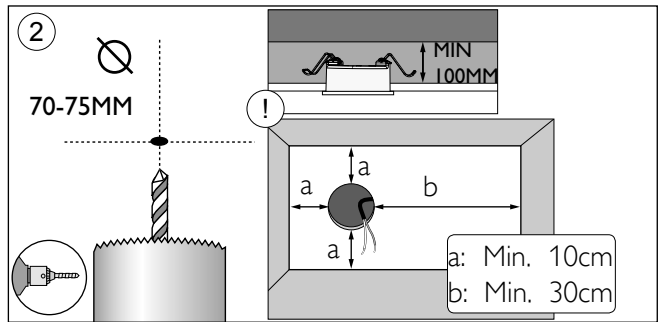

PHILIPS

Philips Lighting Contact Centre
Int. Business Reply Service
I.B.R.S. / C.C.R.I. Numéro 10461
5600 VB Eindhoven
Pays-Bas / The Netherlands

4404.029.06211 Last update: 02/11/16

PHILIPS