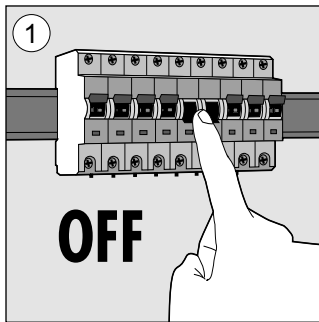

PHILIPS

Philips Lighting Contact Centre
Int. Business Reply Service
I.B.R.S. / C.C.R.I. Numéro 10461
5600 VB Eindhoven
Pays-Bas / The Netherlands

4404.029.06211 Last update: 02/11/16

PHILIPS