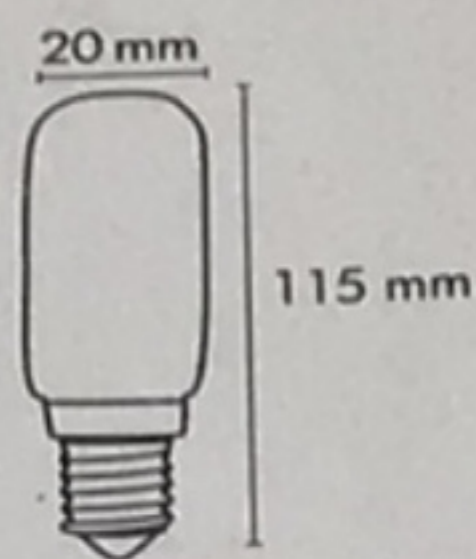

CLEAR SOFT G

Information

V•Hz	220-240 V•50 Hz
mA	11
Watt (W)	2,5
Lumen (lm _{360°})	150
Kelvin (K)	2200
Ra	90
Lifetime (h)	15 000
Base	E14
Dimmer compatible; startrading.com/dimmer	

 **ENERG** 
STAR TRADING AB
338-35