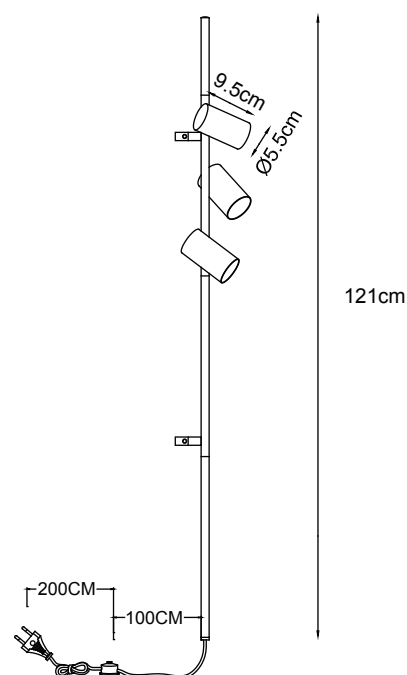

INSTRUCTION MANUAL

Jeana Luxe WL 3 Black
105975

Overall Sizes :

FittinQ B.V.

Smaragdweg 52, 5527 LB Hapert, The Netherlands
www.qazqa.nl

QAZQA