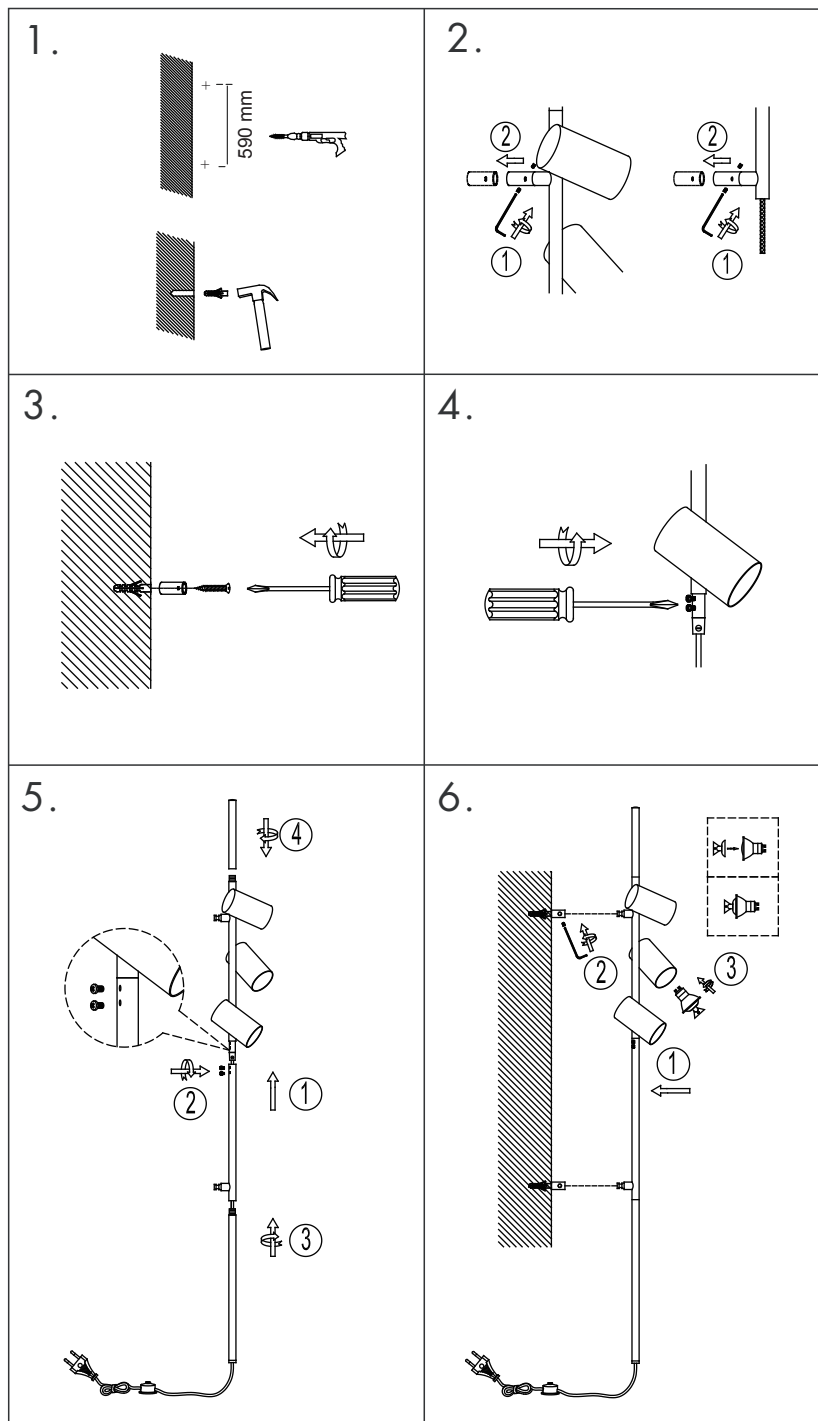

INSTRUCTION MANUAL

Jeana Luxe WL 3 Black
105975

Overall Sizes :

FittinQ B.V.

Smaragdweg 52, 5527 LB Hapert, The Netherlands
www.qazqa.nl

QAZQA