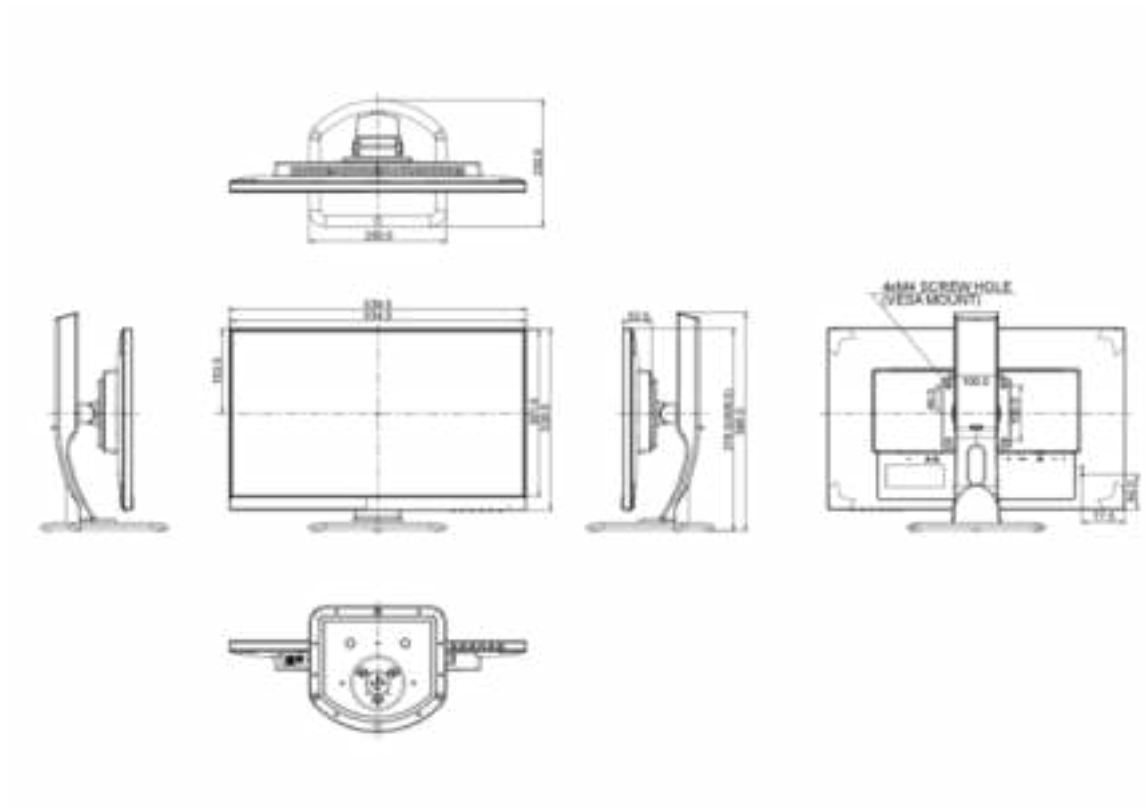

HOOGTE-INSTELLING	130mm
ROTATIE (PORTRET / LANDSCHAP POSITIE)	90°
DRAAIBARE VOET (LINKS, RECHTS)	90°; 45° links; 45° rechts
KANTEL HOEK	22° omhoog; 5° omlaag
VESA MONTAGE	100 x 100 mm
KLEUR	wit

4. ACCESSOIRES

6. EU ENERGIELABEL

ENERGIE EFFICIËNTIE KLASSE	A
ENERGIEVERBRUIK AAN MODUS	21.1W
JAARLIJKS ENERGIEVERBRUIK	31 kWh/jaar*
ZICHTBAAR SCHERM DIAGONAAL	60 cm; 23.8"; (24" segment)

Informatie op basis van Reglement (EU) Nr. 1062/2010.

**Gebaseerd op stroomverbruik van een televisie die 4 uur per dag gedurende 365 dagen opereert. Het werkelijke energieverbruik hangt af van hoe de televisie wordt gebruikt.*

7. AFMETINGEN

GROOTTE (B X H X D)	539.5 x 376 (506) x 230 mm
GEWICHT	5.4 kg