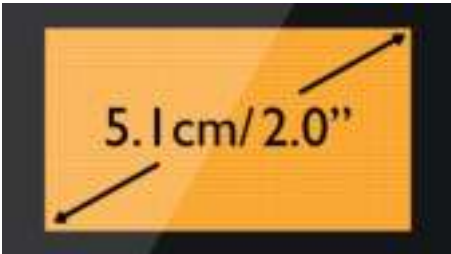

Milieuvriendelijk product

- 60% minder straling wanneer ECO-modus is geactiveerd
- Laag energieverbruik: < 0,65 W in stand-bymodus

Kenmerken

Telefoonboek voor 100 namen

Altijd de telefoonnummers van belangrijke personen bij de hand: sla tot wel 100 namen in uw telefoonboek op.

Dot-matrix display van 5,1 cm (2,0")

Groot dot-matrix display van 5,1 cm (2,0")

Akoestische echo-onderdrukking

Geen hinderlijke echo meer als u een telefoongesprek voert. Met de akoestische echo-onderdrukking geniet u altijd van een heldere, ongestoorde verbinding.