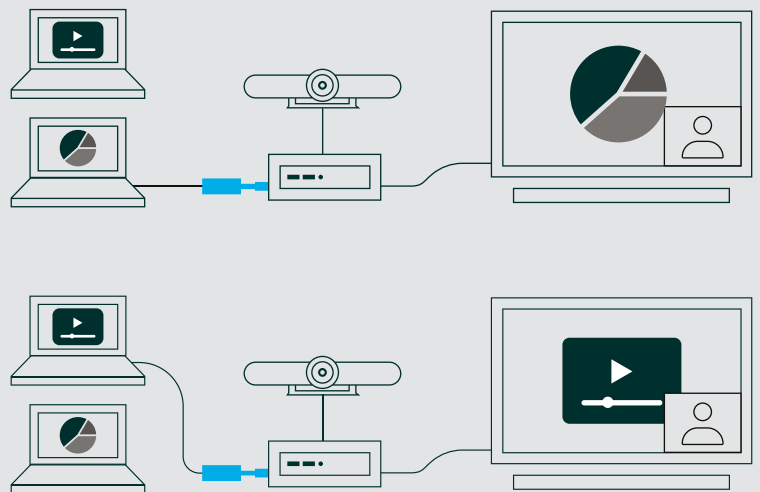

logitech

EENVOUDIG INHOUD DELEN VOOR ELKE RUIMTE.

Logitech Screen Share

Logitech® Screen Share biedt gemakkelijk inhoud delen aan, via een bedrade verbinding met elke toegewezen computer in vergaderruimtes. Sluit gewoon een laptop of tablet via HDMI aan om inhoud te delen: het is niet nodig om software te installeren, een wachtwoord in te voeren of zelfs verbinding te maken met internet. Deelnemers in de vergaderruimte kunnen om de beurt hun apparaten aansluiten om inhoud te streamen, zonder enige onderbreking.

Screen Share maakt gebruik van een HDMI aansluiting en bijbehorende app voor de computer in de vergaderruimte, waarmee het beeld van de desbetreffende PC geprojecteerd kan worden op het display in de ruimte. Anderen kunnen de inhoud vervolgens zien en deze kan via vergader- of videovergaderservices worden gedeeld. Voor apparaten zonder HDMI-poort sluit u een geschikte adapter aan. Zo kunt u inhoud via de meeste apparaten delen, waaronder smartphones, tablets, ultrabooks, digitale camera's en mediaspelers.

De Screen Share-toepassing wordt uitgevoerd op de computer in de vergaderruimte (Windows of Mac) zodat u eenvoudig inhoud kunt delen tijdens online vergaderingen.

DOORGEVEN EN VERBINDEN

Iedereen kan efficiënt zijn beurt nemen zonder wachten of onderbrekingen.

Ontkoppel de HDMI-kabel van een apparaat en geef deze aan de volgende presentator.

Logitech Screen Share herkent de nieuwe HDMI-verbinding automatisch.

* De Logitech Screen Share-toepassing wordt automatisch uitgevoerd op de computer in de vergaderruimte en kan via www.logitech.com/support/screenshareapp worden gedownload.