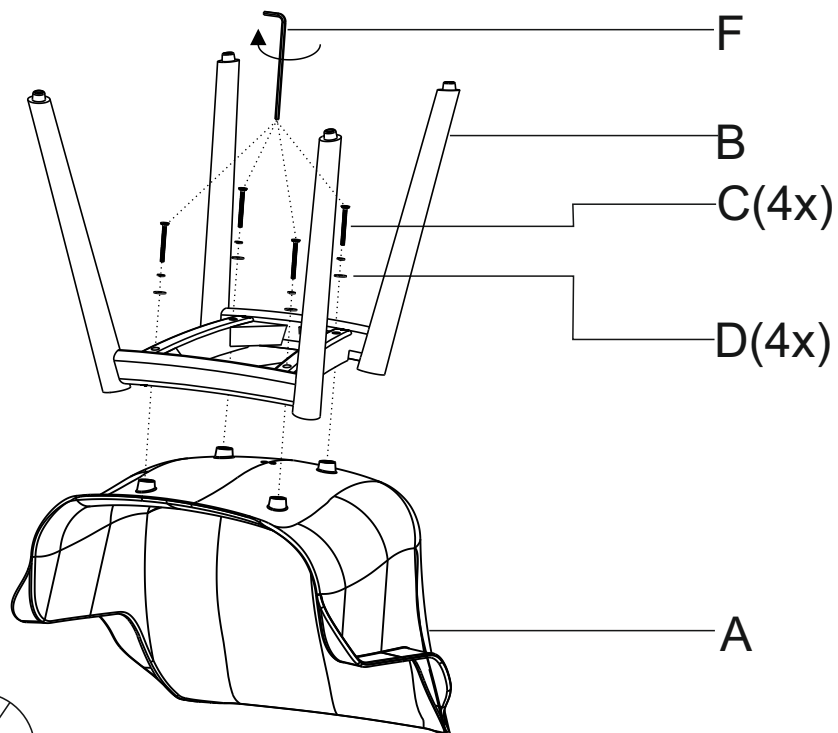

BEFORE ASSEMBLY, PLACE PRODUCT ON A CLEAN SURFACE
 BITTE PRODUKT AUF EINEN WEICHEN, SAUBEREN UNTERGRUND LEGEN ZUM MONTIEREN
 PLAATS HET PRODUCT OP EEN ZACHTE, SCHONE ONDERGROND T.B.V. MONTAGE
 POUR ASSEMBLER, POSEZ LE PRODUIT SUR UNE SURFACE DOUCE ET PROPRE
 PARA MONTAJE, PONE EL PRODUCTO A UNA SUPERFICIE SUAVE Y LIMPIA

SOPHIE TEAK ARMCHAIR
ARTICLE CODE 21.688.XXX

<p>A</p> <p>1</p>	<p>B</p> <p>1</p>	<p>C</p> <p>M6x50</p> <p>1</p>	<p>D</p> <p>M8</p> <p>4</p>	<p>F</p> <p>4</p>	<p>1</p>
--------------------------	--------------------------	---------------------------------------	------------------------------------	--------------------------	----------