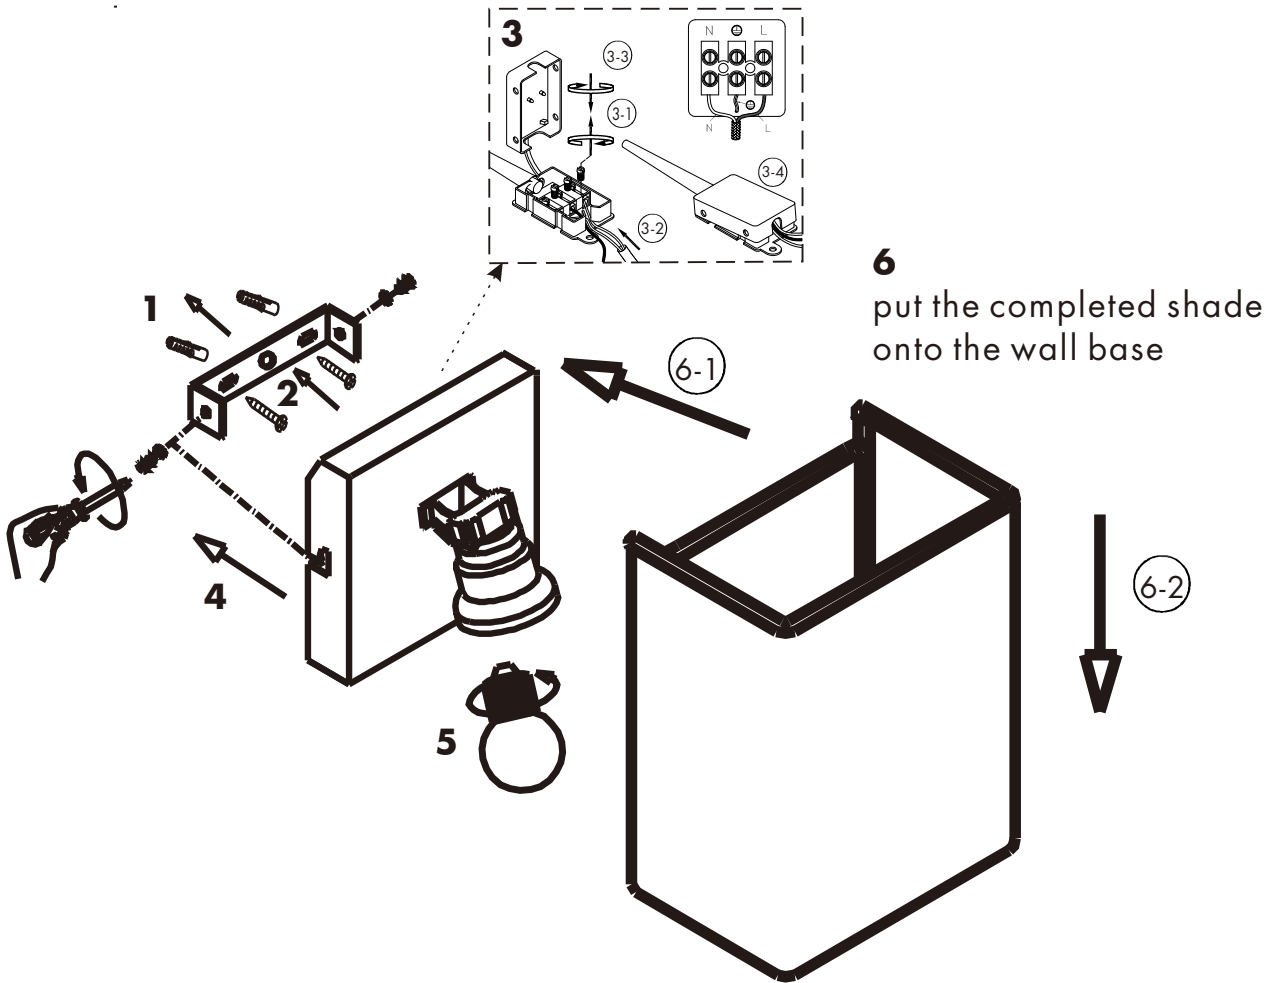

## Vete WL Jute/Simple Drum WL Jute

Overall sizes:

Vete WL	Simple Drum WL
<p>17.5cm 11.5cm 15cm</p>	<p>9cm 20cm 13cm</p>