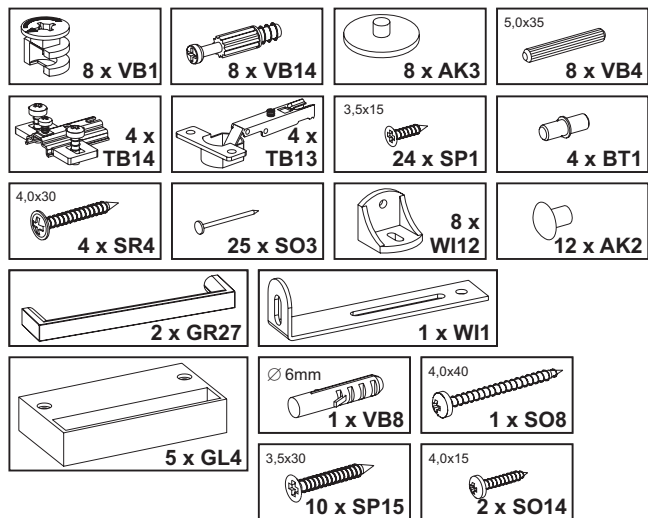

Montageanleitung
Assembly instruction
Instructions de montage
Instrucciones de montaje
Istruzioni per il montaggio
Руководство по монтажу
Instrukcja montażu
Montážní návod
Návod na montáž
Szerelési utasítás
Инструкция за монтаж
Kurulum Talimatları
Navodilo za montažo
Montagehandleiding
A s e n n u s o h j e
Upute o montaži
Instrucțiuni de montaj
Monteringsveiledning

إرشادات التركيب

Monteringsvejledning
Instruções de montagem
Monteringsanvisning

Beschläge / Fittings / Ferrures pour meubles / Herrajes / Guarnizioni / Крепления / Okucia / Kování / Kovanie / Vasalások / обков / Parçaları / Okovje / Hang-en sluitwerk / Helat / Oblo-ge / Armături, balamale / Beslag / بعض التركيبات / Beslag / Guarnições / Beslag

BRISTOL 1XL
Art.-Nr. 4020-101

Sie benötigen:
You need:
Vous avez besoin de:
Necesita:
Le servono:
Вам потребуются:
Potrebujete:
Tarvitset:
Aveți nevoie de:
Du behøver:
سوف تحتاج إلى:

Potrzebne są:
Potřebujete:
Potrebujete:
Szükséges eszközök:
На Вас са Ви нужни:
Ihtiyaciniz:
U hebt nodig:
Trebate:
Du skal bruge:
Necesita de:
Du behøver: