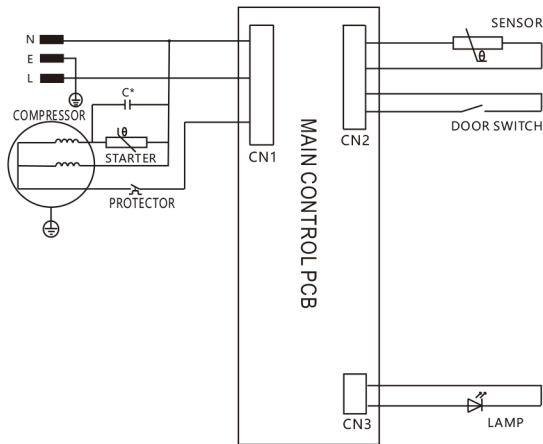

# bella

Importer: Domest Multibrand Sales & Services Gildenstraat 6 3861 RG Nijkerk-NL

Model: BKGC225.1BE  
Koel-vries combinatie

Version: B1 Batch: Y MM

C\*: The capacitor is optional according to different compressor model

Klimaatklasse	N,ST
Netto inhoud	173L
Vriesvermogen	2.6kg/24h
Beveiligingsklasse	I
Spanning	220-240V
Frequentie	50Hz
Opgenomen vermogen	0.7A
Stroomverbruik	100W
Koelmiddel	R600a(53g)
Isolatie middel	Cyclopentane
Standard:	EN 62552:2020