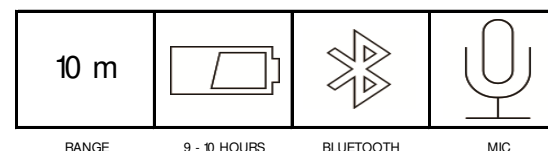

AL-CAQL3

RANGE

9 - 10 HOURS

BLUETOOTH

MIC