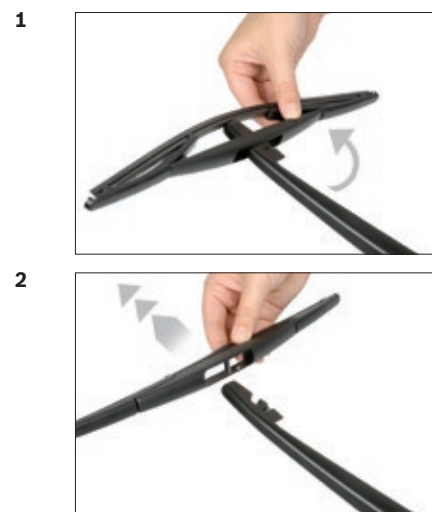

KWBA012

BOSCH

de Schnittstelle
en Interface
fr Connexion
es La conexión

de Montage
en Fit the new blade
fr Montage
es Montaje

de Demontage
en Remove the old blade
fr Démontage
es Desmontaje

Robert Bosch GmbH
Auf der Breit 4
76227 Karlsruhe
Germany