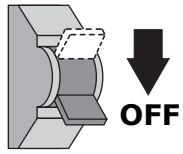

1

Installation Manual

Verona (round)

UPHIX®

2

- 50114401 Verona aluminium
- 50114421 Verona white
- 50114441 Verona gold
- 50114461 Verona black
- 50114464 Verona black

3

230V
GU10
Max.50W