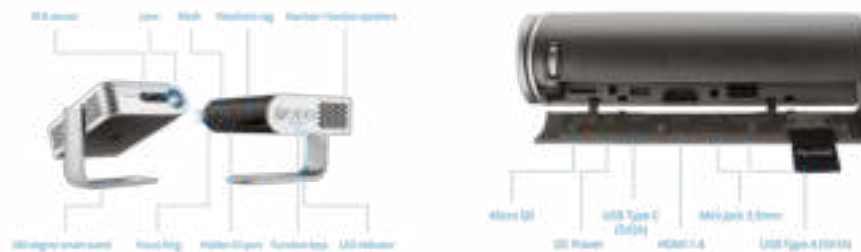

Key Features

Product Description

Récompensé par un Prix iF, le ViewSonic M1 est un projecteur LED ultra portable qui permet de visionner facilement vos vidéos dans presque toutes les pièces de la maison. Avec sa batterie intégrée, sa source d'éclairage à LED d'une durée de vie jusqu'à 30 000 heures, ce projecteur vous permettra de profiter pleinement de vos contenus multimédias partout où vous irez. Le M1 pèse moins d'un kilo ; son design compact et léger lui permet d'être transporté très facilement d'une pièce à une autre, et d'être utilisé aussi bien à l'intérieur qu'à l'extérieur. Il dispose d'un support intelligent intégré, configurable à 360 degrés, qui fait également office de cache lentille. Une fois l'objectif découvert, le projecteur s'allume automatiquement et offre une luminosité maximale qui vous permet de profiter immédiatement de tous vos contenus. Le double haut-parleur Harman Kardon offre un son clair et précis, et l'objectif à focale courte permet de projeter les images les plus imposantes dans les espaces les plus restreints. Le M1 propose, en outre, de nombreuses options de connectivité dont une entrée pour carte Micro SD, des ports USB de type-A et USB de type-C et une mémoire intégrée de 16 Go, qui en font une solution idéale pour partager et projeter des vidéos et autres contenus multimédias.

CONNECTIVITÉ D'ENTRÉE

HDMI / HDCP:	1 (HDMI 1.4 / HDCP 1.4)
Carte SD:	Micro SD (32 Go, SDHC)
Mémoire interne:	16 Go
USB type-C:	1 (5 V / 2 A)

CONNECTIVITÉ DE SORTIE

Sortie audio (3,5 mm):	1
Haut-parleur:	Cube 3 W x 2
USB type-A (alimentation):	1 (5 V / 1 A)