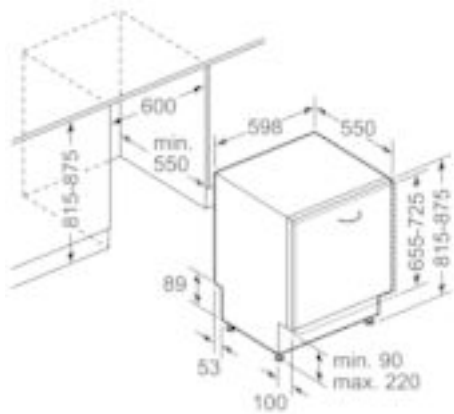

Technische Data

Waterverbruik (l) :	9,5
Uitvoering :	Inbouw
Hoogte van afneembaar bovenblad (mm) :	815
Inbouwafmetingen (hxbxd) :	815-875 x 600 x 550
Diepte met 90° geopende deur (mm) :	1200
In hoogte verstelbare pootjes :	Ja - alleen voorzijde
Maximaal instelbare hoogte (mm) :	60
Verstelbare sokkel :	Horizontaal en verticaal
Nettogewicht (kg) :	44,0
Brutogewicht (kg) :	47,0
Aansluitwaarde (W) :	2400
Minimale smeltveiligheid (A) :	10
Spanning (V) :	220-240
Frequentie (Hz) :	50; 60
Lengte elektriciteits snoer (cm) :	175
Type stekker :	Schuko-/Gardy. met aarding
Lengte toevoerslang (cm) :	140
Lengte afvoerslang (cm) :	190
EAN-code :	4242005052103
Aantal couverts :	13
Energie-efficiëntieklasse (2010/30/EG) :	A+++
Energieverbruik per jaar (kWh/annum) - NIEUW (2010/30/EG) :	234
Energieverbruik (kWh) :	0,82
Elektriciteitsverbruik in de sluimerstand (W) - NIEUW (2010/30/EG) :	0,50
Energieverbruik in de uitstand (W) - NIEUW (2010/30/EG) :	0,50
Waterverbruik per jaar (l/annum) - NIEUW (2010/30/EG) :	2660
Droogprestaties :	A
Referentieprogramma :	Eco
Totale programmaduur referentieprogramma (min) :	195
Geluidsniveau (dB (A) re 1pW) :	42
Type installatie :	Volledig geïntegreerd

Technische specificaties:

- Verbruik in Eco 50°C programma: 234 kWh / 2660 liter per jaar
- Droogefficiëntieklasse: A
- Geluidsniveau: 42 dB(A) re 1 pW
- Geluidsniveau (extra stil programma) 40 dB(A) re 1 pW
- Afmetingen (hxbxd): 81.5 x 59.8 x 55 cm

Serie | 6 Vaatwassers**SMV68IX01N****PerfectDry Vaatwasser 60 cm****Volledig integreerbaar**

Afmeting in mm