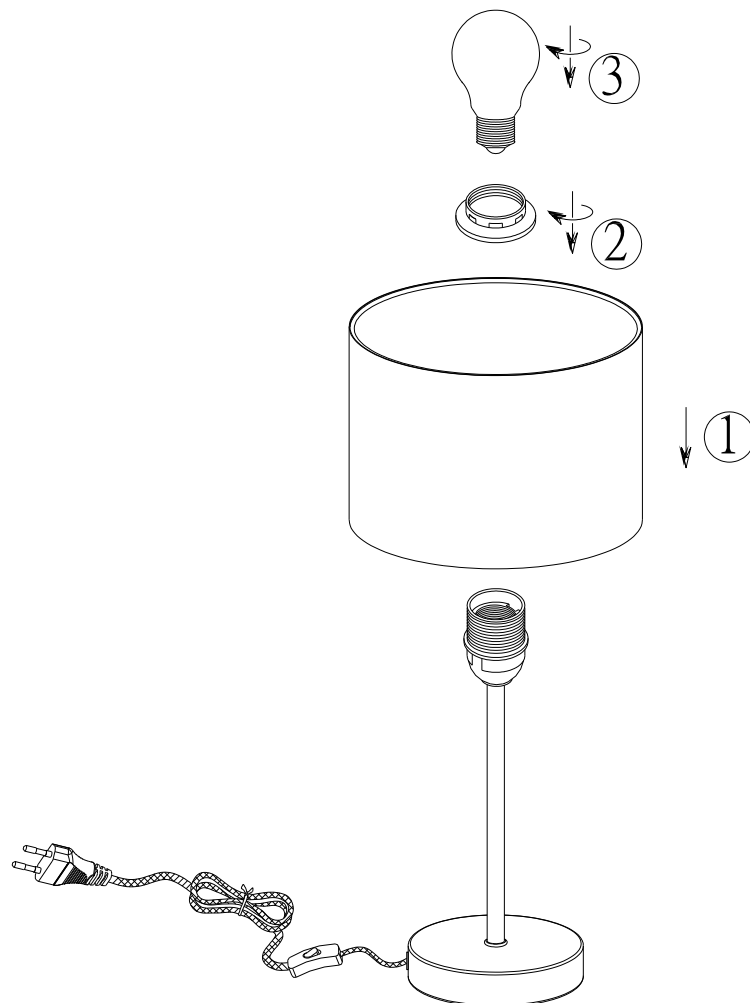

230V~50Hz
1 x E27 / max.40W