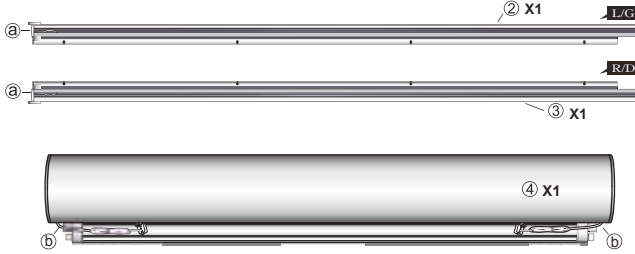

Model no.:
CK02/02
CK04/04
MK04/04
SK06/S06
UK04/U04

Mascot Online BV
Veluwezoom 32
1327 AH Almere
The Netherlands
www.lifa-living.nl

Made in PRC
Batch no.:

(EN) For indoor use only. Keep these instructions for future reference.
(NL) Alleen voor gebruik binnenshuis. Bewaar deze handleiding voor toekomstige referentie.
(FR) Réservez uniquement à une utilisation à l'intérieur. Conservez ce manuel pour référence ultérieure.
(DE) Nur für den Innenbereich. Bewahren Sie diese Anleitung zum späteren Nachschlagen.

	A	B
C02	4	8
C04 / C02	4	10
M04	4	10
M06	4	12
M08	4 </td <td>14</td>	14
S06	4	12
S08	4	14
U08 / U04	4	14