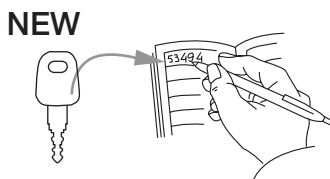

www.axabikesecurity.com

MONTAGE
MOUNTING
ASSEMBLÉE
MONTAGE

1 Gaten bidon houder
Holes bottle holder
Porte-bouteille de trou
Loch Flaschenhalter