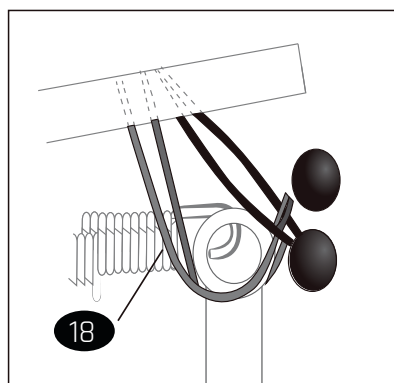

13

8.3ft	10ft	12ft	14ft
6	6	8	8

14

8.3ft	10ft	12ft	14ft
6	6	8	8

Trampoline

EXIT Lotus ø253/ø305/ø366/ø427

15

Part.Nr.	8.3ft	10ft	12ft	14ft
19	8	10	12	14

16

8.3ft	10ft	12ft	14ft
6	6	8	8

17

18

Trampoline

EXIT Lotus ø253/ø305/ø366/ø427

19

8.3ft	10ft	12ft	14ft
18	18	24	24

18

18

Trampoline

EXIT Lotus ø253/ø305/ø366/ø427

Premium Safetynet

15

8ft	B8002000399	6X
10ft	B8002000399	6X
12ft	B8002000399	8X
14ft	B8002000399	8X

16