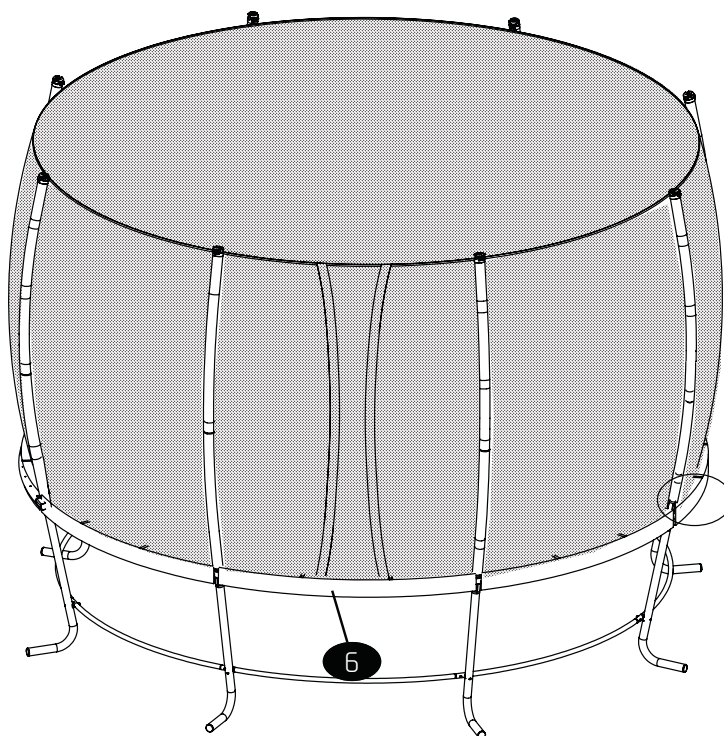

16

8.3ft	10ft	12ft	14ft
6	6	8	8

17

18

Trampoline

EXIT Lotus ø253/ø305/ø366/ø427

19

8.3ft	10ft	12ft	14ft
18	18	24	24

18

18

Trampoline

EXIT Lotus ø253/ø305/ø366/ø427

Premium Safetynet

15

8ft	B8002000399	6X
10ft	B8002000399	6X
12ft	B8002000399	8X
14ft	B8002000399	8X

16