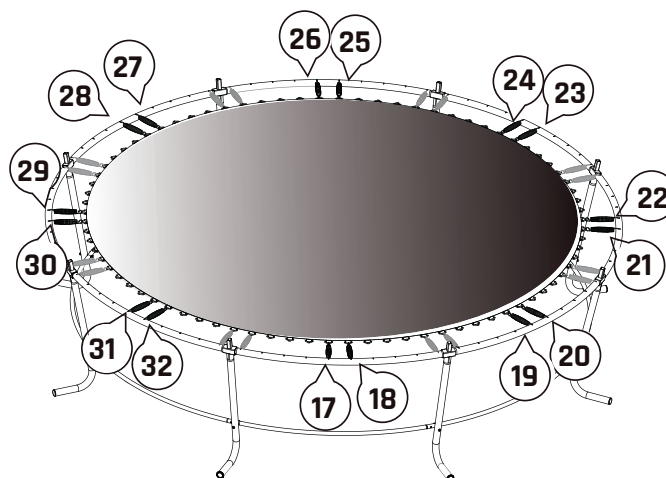

8.3ft	10ft	12ft	14ft
3	3	4	4

4

8.3ft	10ft	12ft	14ft
3	3	4	4

5

Part.Nr.	8.3ft	10ft	12ft	14ft
7	6	6	8	8
8	6	6	8	8
9	24	24	32	32

Trampoline

EXIT Lotus ø253/ø305/ø366/ø427

6

Part.Nr.	8.3ft	10ft	12ft	14ft
3	4	4	8	8

8.3ft/10ft

12ft/14ft

7

8.3ft/10ft

Part.Nr.	8.3ft	10ft	12ft	14ft
3	12	12	16	16

12ft/14ft

8

8.3ft/10ft

Part.Nr.	8.3ft	10ft	12ft	14ft
3	18	18	16	16

12ft/14ft

Trampoline

EXIT Lotus ø253/ø305/ø366/ø427

9

8.3ft/10ft

Part.Nr.	8.3ft	10ft	12ft	14ft
3	12	12	16	16

12ft/14ft

10

8.3ft/10ft

Part.Nr.	8.3ft	10ft	12ft	14ft
3	12	24	36	52

12ft/14ft

11

Trampoline

EXIT Lotus ø253/ø305/ø366/ø427