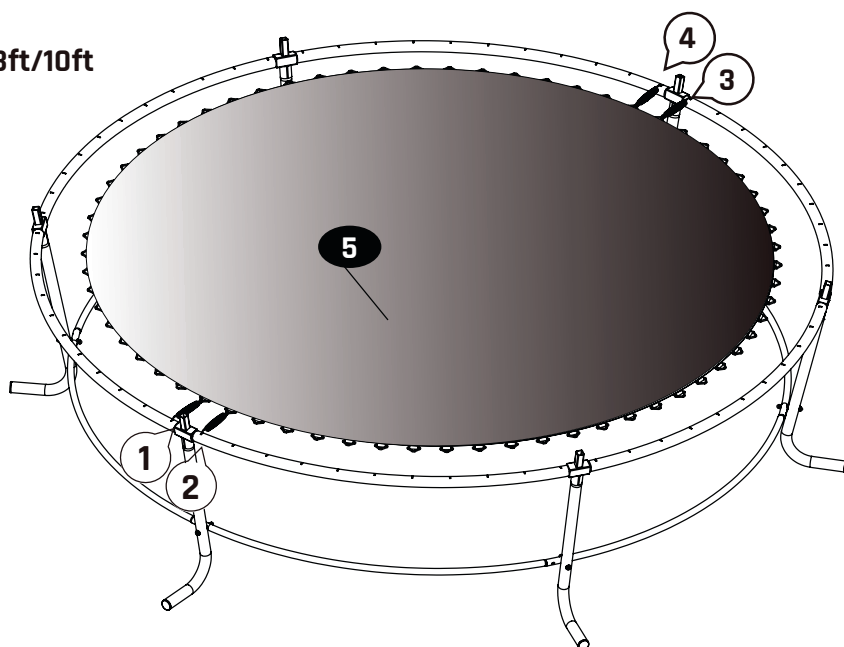

1

8.3ft	10ft	12ft	14ft
6	6	8	8

Trampoline

EXIT Lotus ø253/ø305/ø366/ø427

2

8.3ft	10ft
6	6

12ft	14ft
8	8

3

8.3ft	10ft	12ft	14ft
3	3	4	4

4

8.3ft	10ft	12ft	14ft
3	3	4	4

5

Part.Nr.	8.3ft	10ft	12ft	14ft
7	6	6	8	8
8	6	6	8	8
9	24	24	32	32

Trampoline

EXIT Lotus ø253/ø305/ø366/ø427

6

Part.Nr.	8.3ft	10ft	12ft	14ft
3	4	4	8	8

8.3ft/10ft

12ft/14ft

7

8.3ft/10ft

Part.Nr.	8.3ft	10ft	12ft	14ft
3	12	12	16	16

12ft/14ft

8