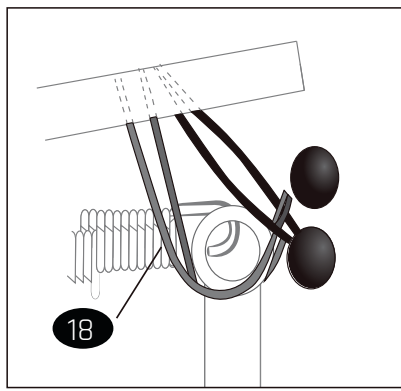

16

17

8.3ft	10ft	12ft	14ft
6	6	8	8

18

Trampoline

EXIT Lotus ø253/ø305/ø366/ø427

19

Part.Nr.	8ft	10ft	12ft	14ft
19-2	2sets	2sets	2sets	2sets

20

8.3ft	10ft	12ft	14ft
6	6	8	8

8.3ft	10ft	12ft	14ft
18	18	24	24

18

18

Trampoline

EXIT Lotus ø253/ø305/ø366/ø427

www.exittoys.com