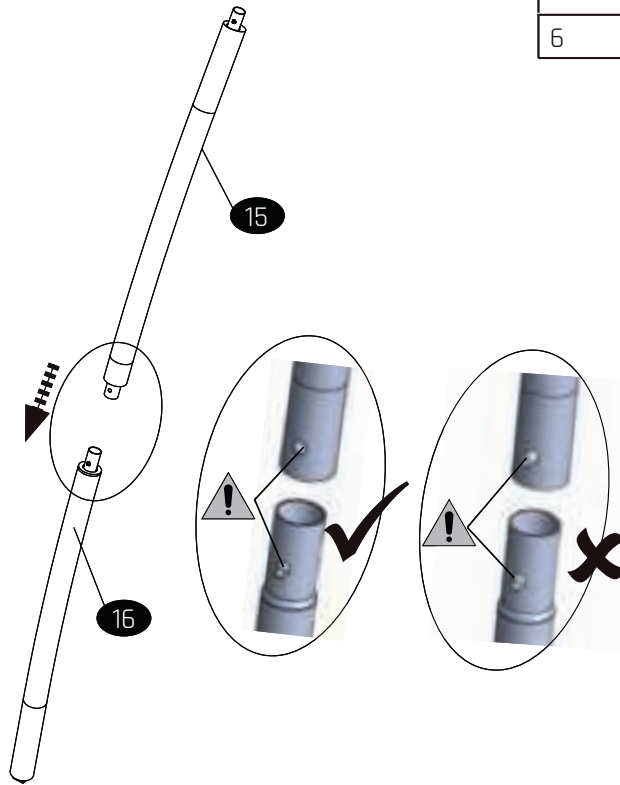

8ft	B8002000400	6X
10ft	B8002000400	6X
12ft	B8002000400	8X
14ft	B8002000400	8X

17

8ft	SP52372	6X
10ft	SP52372	6X
12ft	SP52372	8X
14ft	SP52372	8X

18

8ft	FH26177	18X
10ft	FH26177	18X
12ft	FH26177	24X
14ft	FH26177	24X

19-1

8ft	B0107000366	8X
10ft	B0107000359	10X
12ft	B0107000368	12X
14ft	B0107000369	14X

19-2

8ft	B0107000191	2sets
10ft	B0107000184	2sets
12ft	B8002000391	2sets
14ft	B8002000392	2sets

20

8ft	FP65105	1X
10ft	FP33078	1X
12ft	FP52655	1X
14ft	FP62145	1X

13

8.3ft	10ft	12ft	14ft
6	6	8	8

14

8.3ft	10ft	12ft	14ft
6	6	8	8

Trampoline

EXIT Lotus ø253/ø305/ø366/ø427

15

Part.Nr.	8.3ft	10ft	12ft	14ft
19-1	8	10	12	14