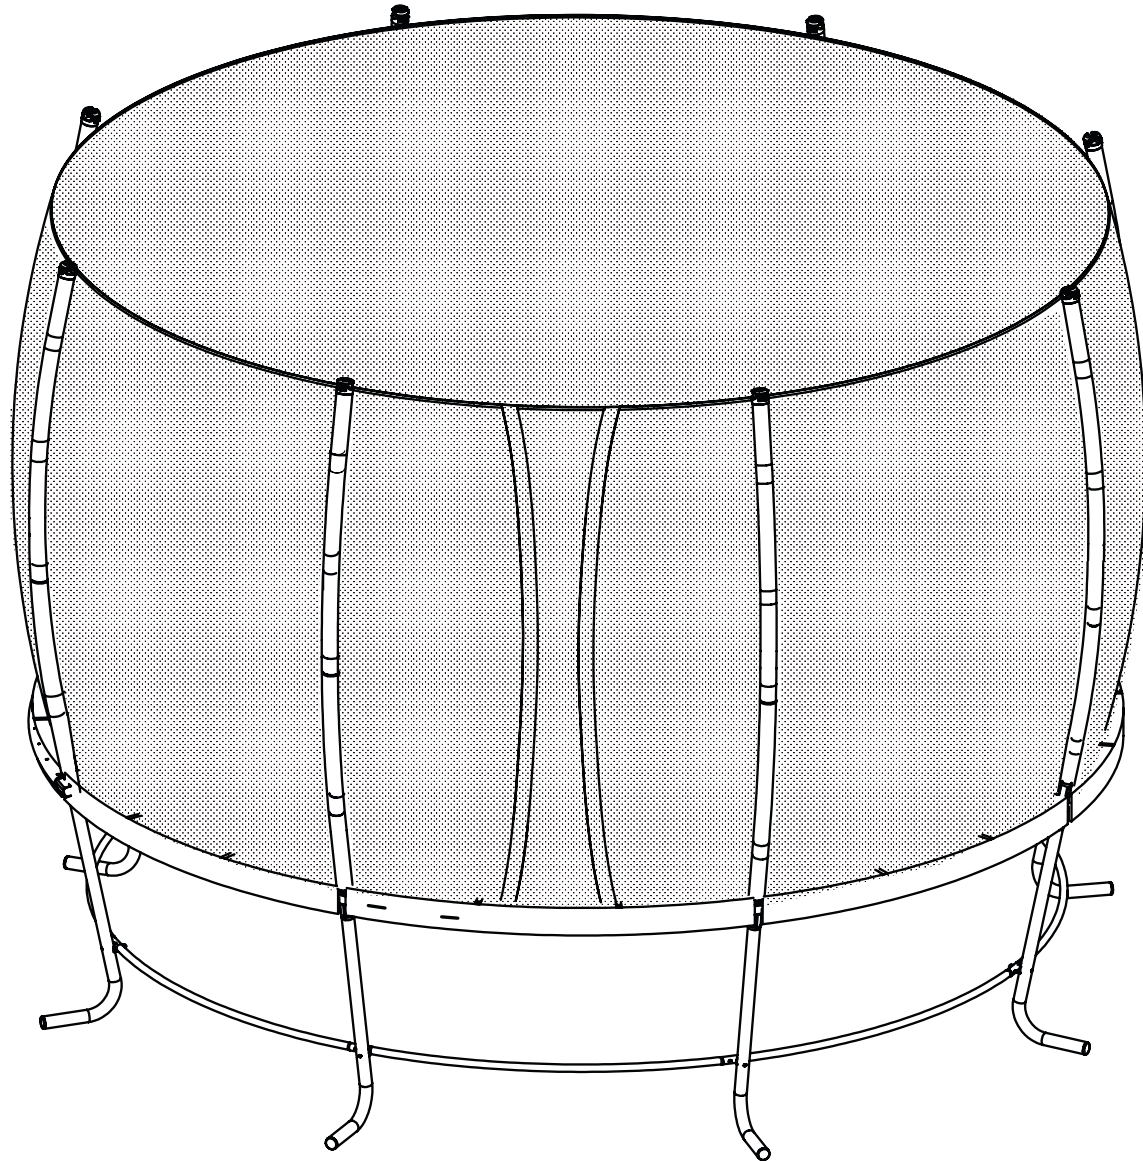

Trampoline

Lotus $\varnothing 253/\varnothing 305/\varnothing 366/\varnothing 427$

 $\varnothing 253$ MAX 80kg
 $\varnothing 305$ MAX 100kg
 $\varnothing 366$ MAX 130kg
 $\varnothing 427$ MAX 130kg

 **WARNING**
CHOKING HAZARD
small parts
Adult assembly required
retain for future reference

8FT = ø253
10FT = ø305
12FT = ø366
14FT = ø427

Trampoline

EXIT Lotus ø253/ø305/ø366/ø427

8ft	GL40570	6X
10ft	GL40560	6X
12ft	GL31201	8X
14ft	GL31221	8X

8ft	HL40561	6X
10ft	HL40561	6X
12ft	HL31020	8X
14ft	HL31020	8X