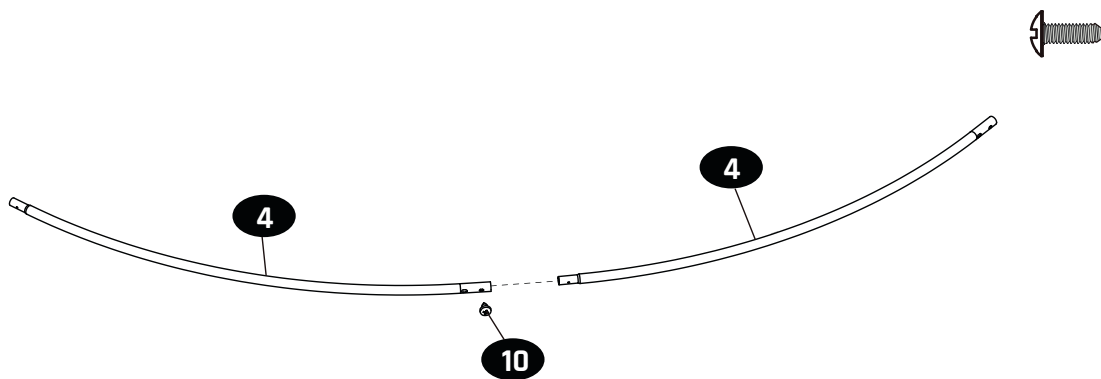

8ft	C0903000268	6X
10ft	C0903000268	6X
12ft	C0903000268	8X
14ft	C0903000268	8X

8ft	C0901000432	6X
10ft	C0901000432	6X
12ft	C0901000432	8X
14ft	C0901000432	8X

8ft	B8001003075	1X
10ft	B8001003075	1X
12ft	B8001002980	1X
14ft	B8001002980	1X

1

8.3ft	10ft	12ft	14ft
6	6	8	8

Trampoline

EXIT Lotus ø253/ø305/ø366/ø427

2

8.3ft	10ft
6	6

12ft	14ft
8	8

3

8.3ft	10ft	12ft	14ft
3	3	4	4

4

8.3ft	10ft	12ft	14ft
3	3	4	4

5

Part.Nr.	8.3ft	10ft	12ft	14ft
7	6	6	8	8
8	6	6	8	8
9	24	24	32	32

Trampoline

EXIT Lotus ø253/ø305/ø366/ø427

6