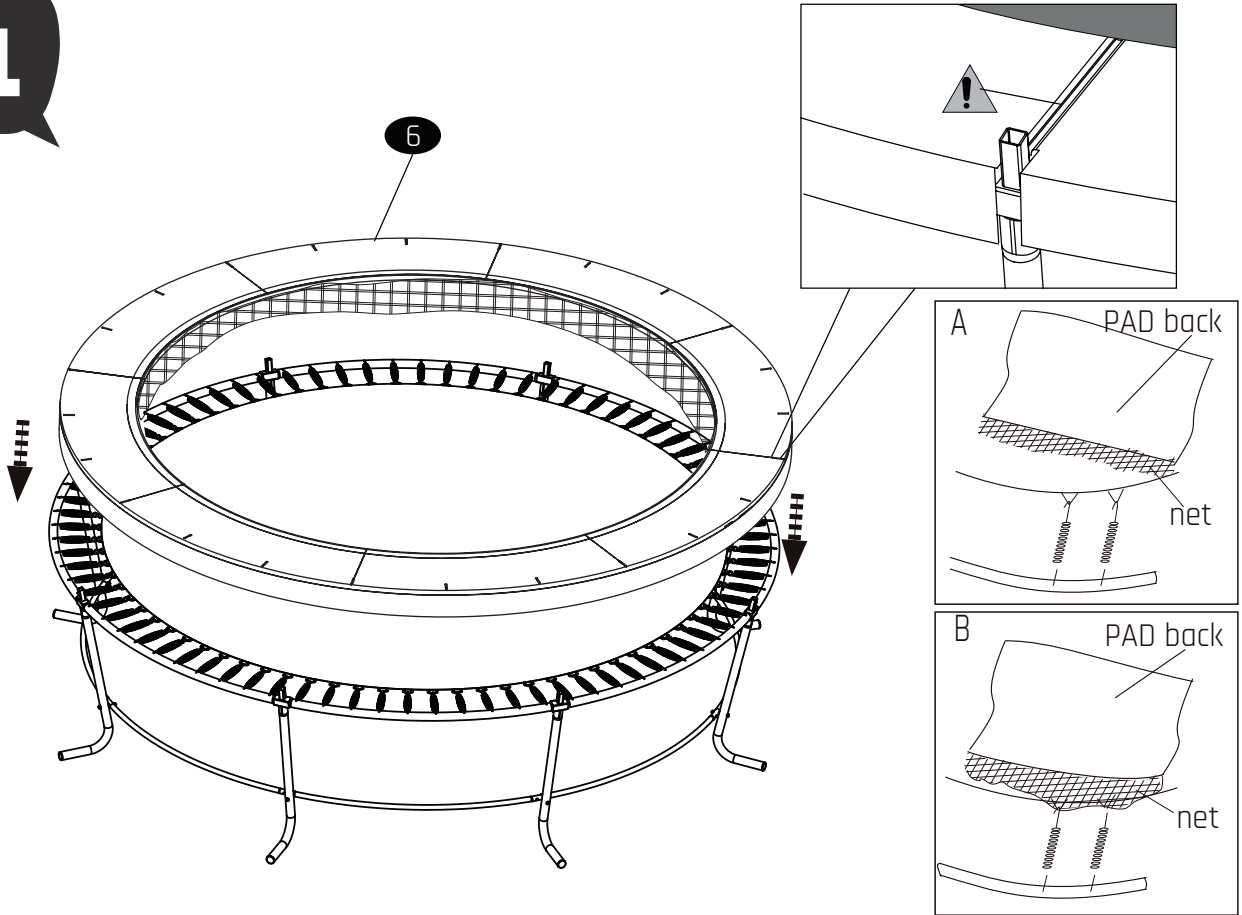

12ft/14ft

10

8.3ft/10ft

Part.Nr.	8.3ft	10ft	12ft	14ft
3	12	24	36	52

12ft/14ft

11

Trampoline

EXIT Lotus ø253/ø305/ø366/ø427

12

Trampoline

EXIT Lotus ø253/ø305/ø366/ø427

Premium
safety net

Classic Safetynet

15

8ft	B8002000397	6X
10ft	B8002000397	6X
12ft	B8002000397	8X
14ft	B8002000397	8X

16

8ft	B8002000398	6X
10ft	B8002000398	6X
12ft	B8002000398	8X
14ft	B8002000398	8X

17

8ft	SP52371	6X
10ft	SP52371	6X
12ft	SP52371	8X
14ft	SP52371	8X

18

8ft	FH26177	18X
10ft	FH26177	18X
12ft	FH26177	24X
14ft	FH26177	24X