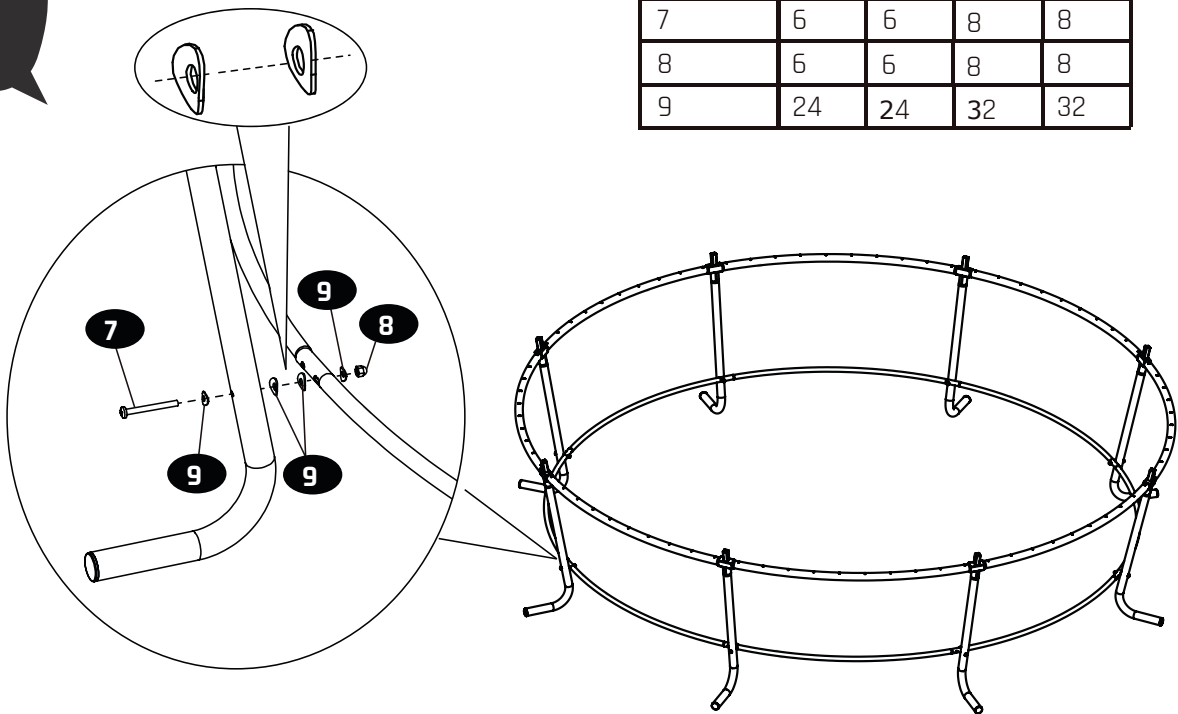

1

8.3ft	10ft	12ft	14ft
6	6	8	8

Trampoline

EXIT Lotus ø253/ø305/ø366/ø427

2

8.3ft	10ft
6	6

12ft	14ft
8	8

3

8.3ft	10ft	12ft	14ft
3	3	4	4

4

8.3ft	10ft	12ft	14ft
3	3	4	4

5

Part.Nr.	8.3ft	10ft	12ft	14ft
7	6	6	8	8
8	6	6	8	8
9	24	24	32	32

Trampoline

EXIT Lotus ø253/ø305/ø366/ø427

6

Part.Nr.	8.3ft	10ft	12ft	14ft
3	4	4	8	8

8.3ft/10ft

12ft/14ft

7

8.3ft/10ft

Part.Nr.	8.3ft	10ft	12ft	14ft
3	12	12	16	16

12ft/14ft

8