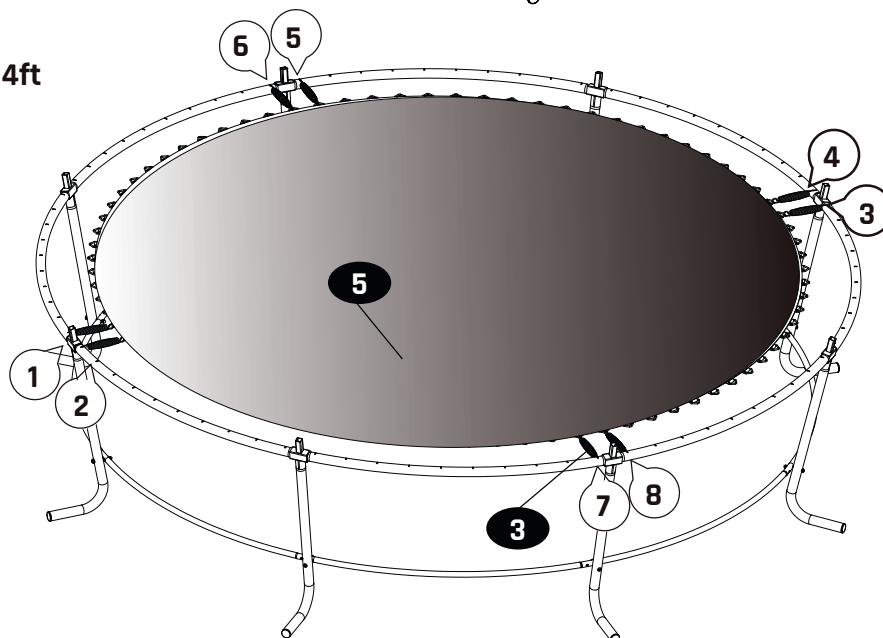

1

8.3ft	10ft	12ft	14ft
6	6	8	8

Trampoline

EXIT Lotus ø253/ø305/ø366/ø427

2

8.3ft	10ft
6	6

12ft	14ft
8	8

3

8.3ft	10ft	12ft	14ft
3	3	4	4

4

8.3ft	10ft	12ft	14ft
3	3	4	4

5

Part.Nr.	8.3ft	10ft	12ft	14ft
7	6	6	8	8
8	6	6	8	8
9	24	24	32	32

Trampoline

EXIT Lotus ø253/ø305/ø366/ø427

6

Part.Nr.	8.3ft	10ft	12ft	14ft
3	4	4	8	8

8.3ft/10ft

12ft/14ft

7

8.3ft/10ft

Part.Nr.	8.3ft	10ft	12ft	14ft
3	12	12	16	16

12ft/14ft

8