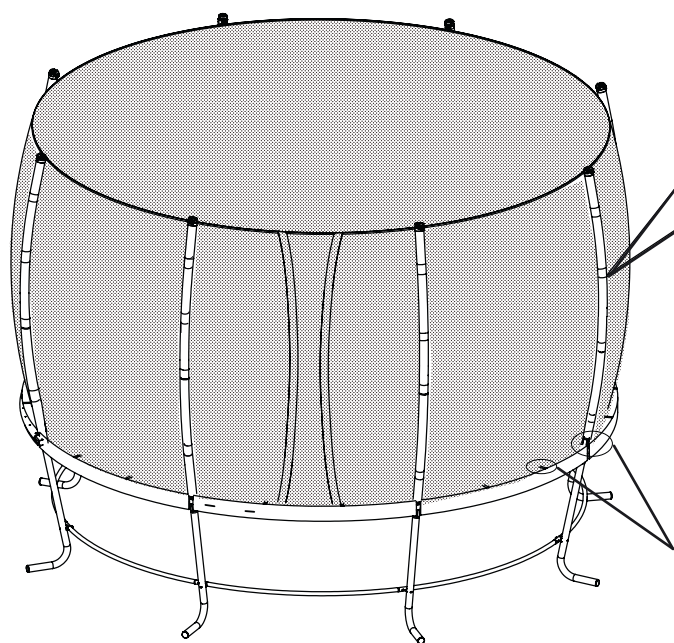

16

8.3ft	10ft	12ft	14ft
6	6	8	8

17

18

Trampoline

EXIT Lotus ø253/ø305/ø366/ø427

19

8.3ft	10ft	12ft	14ft
18	18	24	24

18

18

Trampoline

EXIT Lotus ø253/ø305/ø366/ø427

Premium Safetynet

15

8ft	B8002000399	6X
10ft	B8002000399	6X
12ft	B8002000399	8X
14ft	B8002000399	8X

16