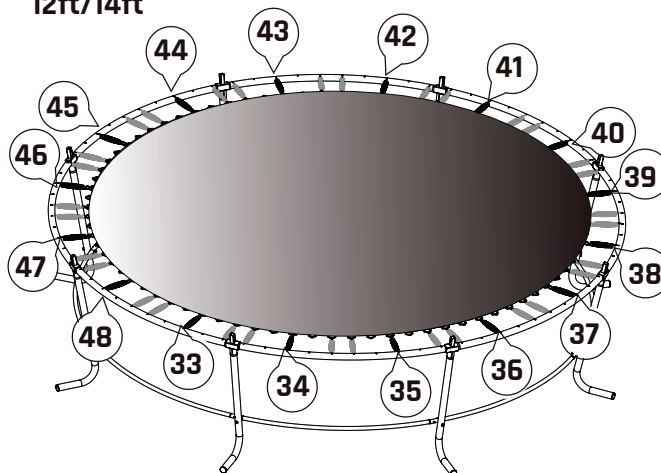

Part.Nr.	8.3ft	10ft	12ft	14ft
3	4	4	8	8

8.3ft/10ft

12ft/14ft

7

8.3ft/10ft

Part.Nr.	8.3ft	10ft	12ft	14ft
3	12	12	16	16

12ft/14ft

8

8.3ft/10ft

Part.Nr.	8.3ft	10ft	12ft	14ft
3	18	18	16	16

12ft/14ft

Trampoline

EXIT Lotus ø253/ø305/ø366/ø427

9

8.3ft/10ft

Part.Nr.	8.3ft	10ft	12ft	14ft
3	12	12	16	16

12ft/14ft

10

8.3ft/10ft

Part.Nr.	8.3ft	10ft	12ft	14ft
3	12	24	36	52

12ft/14ft

11

Trampoline

EXIT Lotus ø253/ø305/ø366/ø427