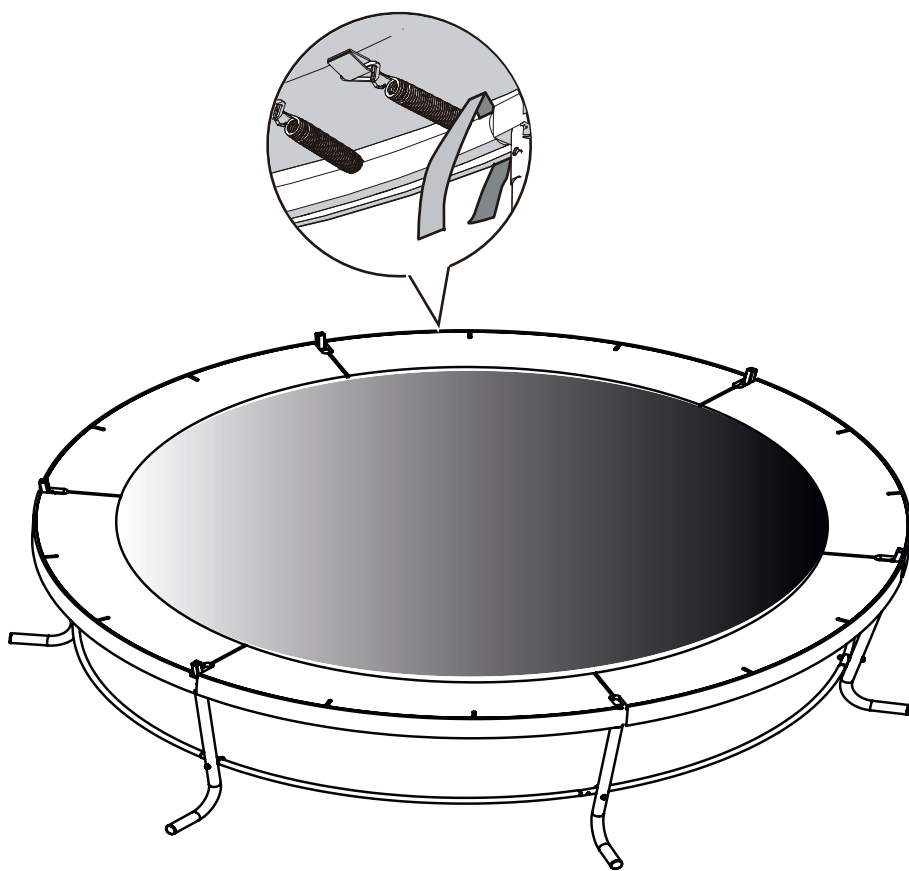

Trampoline

EXIT Lotus ø253/ø305/ø366/ø427

12