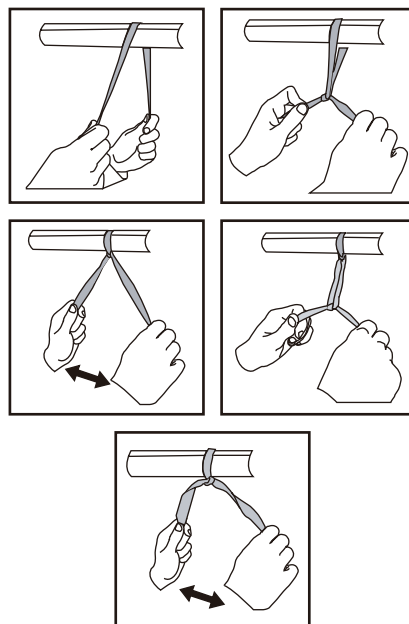

Trampoline

EXIT Lotus ø253/ø305/ø366/ø427

12