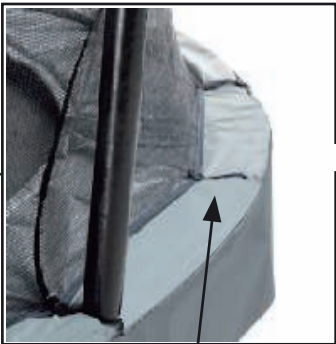

8.3ft	10ft	12ft	14ft
18	18	24	24