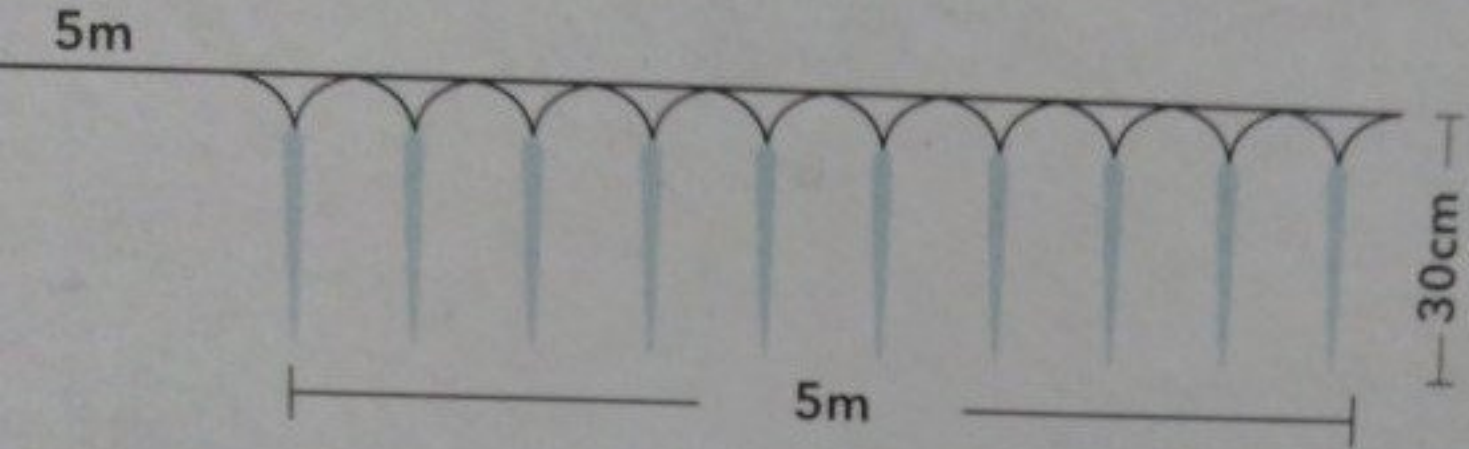

ged, the luminaire shall be destroyed. Do not connect the chain to the supply while
are not replaceable.

Transformator - Transformateur
Transformator - Transformer
IP44

Input: 220-240V - 50 Hz
Output: 5V \Rightarrow 720mA - 3,6VA
CBD - P.O.BOX 16
1738 ZG - WAARLAND (NL)

on deze verlichtingsset kan niet worden vervangen. Wanneer het snoer beschadigd is, moet het worden vervangen. Sluit het snoer niet aan op het stroomnet. Het snoer kan niet worden vervangen.