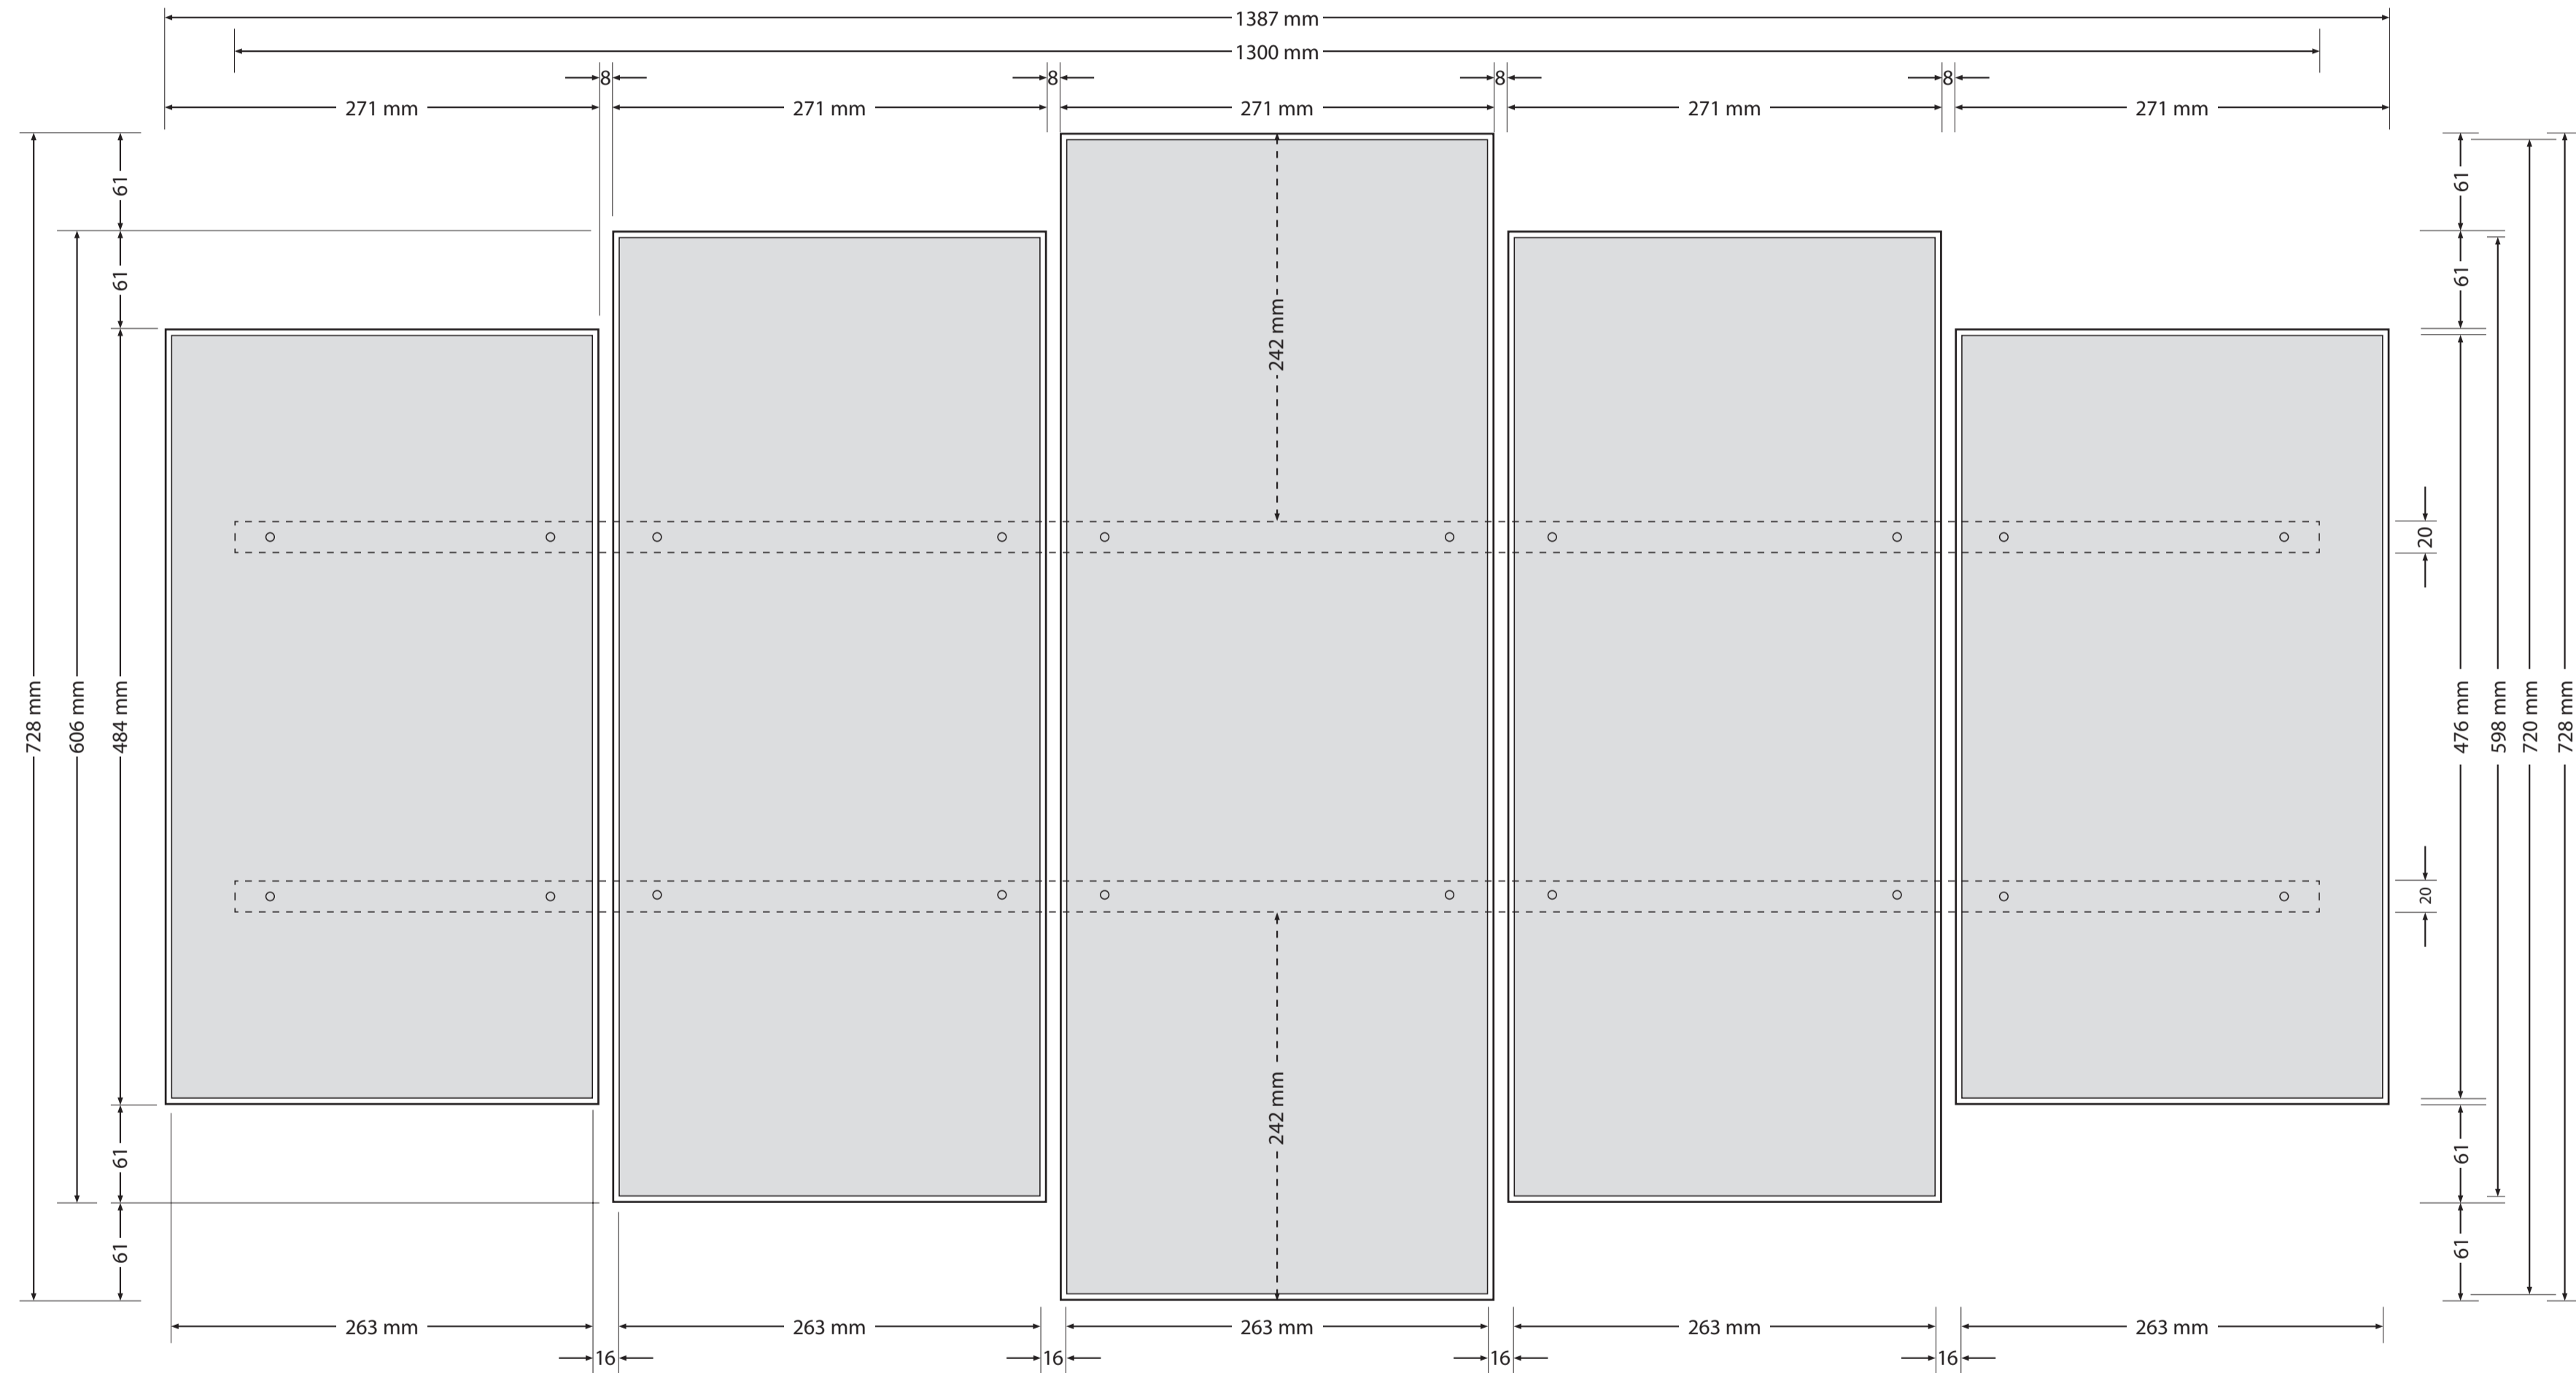

## Gesamtzeichnung mit Maßangaben

General drawing with dimensions · Dessin complet avec dimensions · Disegno di insieme con misure e quote · Totale tekening met maatgegevens · Общий рисунок с указанием размеров

NORIS-SPIELE Georg Reulein GmbH & Co. KG,  
Bereich SCHIPPER Arts & Crafts · Werkstraße 1, 90765 Fürth · Germany  
www.malennachzahlen-schipper.de · info@malennachzahlen-schipper.de