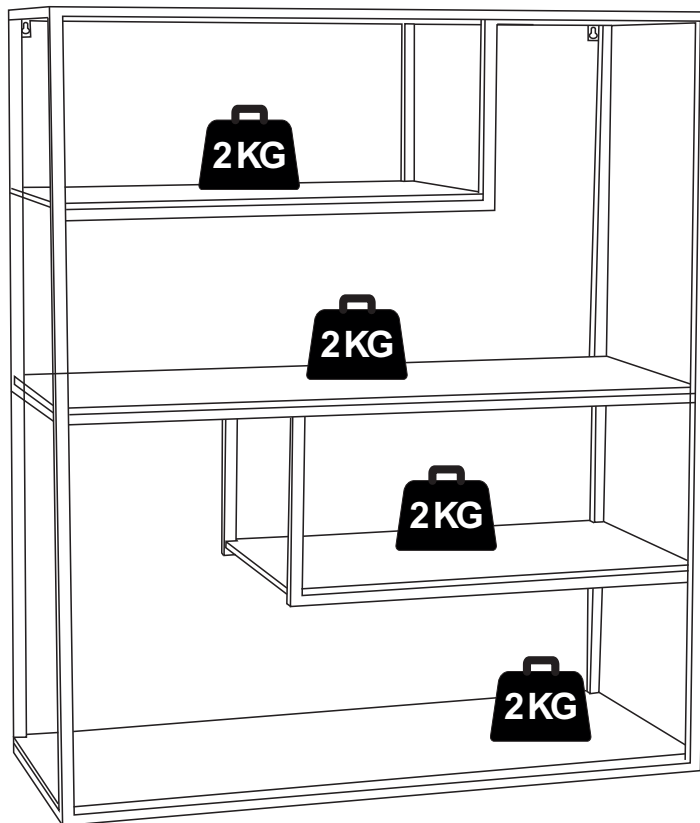

BILBAO

ART.NO: HET.LI.0152.029.XX

EN: PRODUCT SPECIFICATIONS

Material: 40% metal + 60% MDF
Color: natural
Measurements: 45 x 11 x 55 cm

NL: PRODUCT SPECIFICATIES

Materiaal: 40% metaal + 60% MDF
Kleur: natuurlijk
Afmetingen: 45 x 11 x 55 cm

FR: SPÉCIFICATIONS DU PRODUIT

Matière: 40% métal + 60% MDF
Couleur: naturel
Dimensions: 45 x 11 x 55 cm

DE: PRODUKTSPEZIFIKATIONEN

Material: 40% Metall + 60% MDF
Farbe: natürlich
Abmessungen: 45 x 11 x 55 cm

ES: ESPECIFICACIONES DEL PRODUCTO

Material: 40% metal + 60% MDF
Color: natural
Medidas: 45 x 11 x 55 cm

IT: SPECIFICHE DEL PRODOTTO

Materiale: 40% metallo + 60% MDF Legno
Colore: naturale
Misure: 45 x 11 x 55 cm

EN: WARNING

- WE RECOMMEND NOT TO EXCEED THE ILLUSTRATED MAXIMUM LOADING WEIGHT.
- FIXING DEVICES FOR THE WALL ARE NOT INCLUDED. USE FIXING DEVICES SUITABLE FOR THE WALLS IN YOUR HOME. IF UNCERTAIN WHAT TYPE OF FIXING DEVICES TO USE, PLEASE CONTACT YOUR HARDWARE STORE.